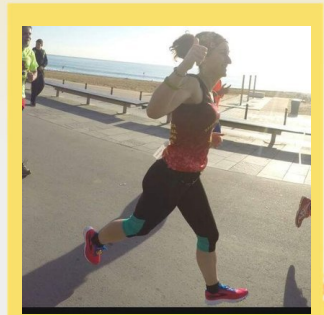

CHAMPIONCHIP

DIPLOMA

Cursa de la Mercè - 10k
28-09-2014

Ana Sanchez Peiro

Dorsal
6632

Sexe
F

Categoria
F

Temps Oficial
1:10:18