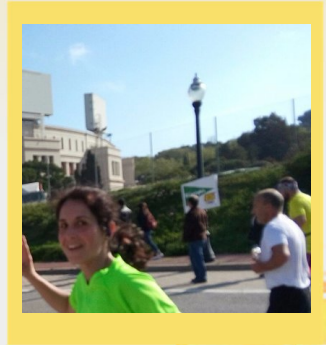

## DIPLOMA

**Cursa de la Mercè - 10k**  
**28-09-2014**

**Sonia Salas Vilchez**

**Dorsal**  
7612

**Sexe**  
F

**Categoria**  
F

**Temps Oficial**  
**0:57:25**

**Temps Real**  
**0:53:15**