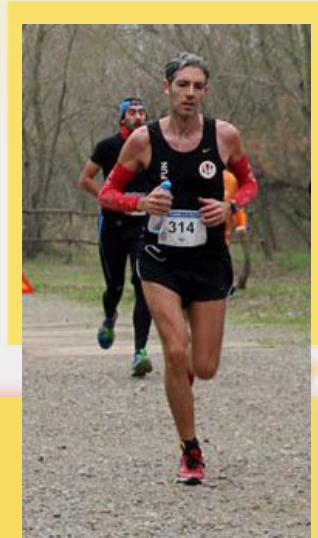

# CHAMPIONCHIP

## DIPLOMA

**Cursa de la Mercè - 10k**  
**28-09-2014**

**Sergi Nadal Casas**

**Dorsal**  
**876**

**Sexe**  
**M**

**Categoria**  
**M**

**Temps Oficial**  
**0:41:18**

**Temps Real**  
**0:40:54**