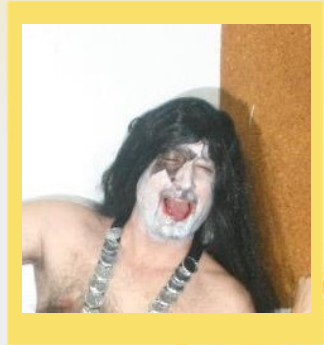

CHAMPIONCHIP

DIPLOMA

Cursa de la Mercè - 10k
28-09-2014

Antoni Martorell Gonzalez

Dorsal
9955

Temps Oficial
1:15:44

Pos. general
10829

Sexe
M