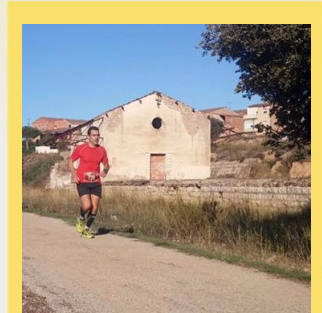

## DIPLOMA

**Cursa El Diable Martorell - 12k**  
**03-06-2012**

**Mateo Sanchez Garcia**

**Dorsal**  
719

**Temps Oficial**  
**0:59:06**

**Pos. general**  
48

**Sexe**  
M

**Temps Real**  
**0:59:06**