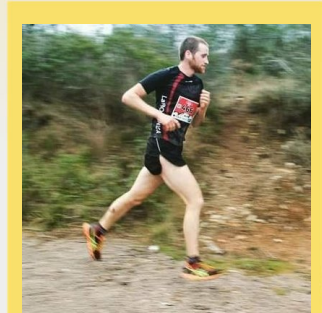

CHAMPIONCHIP

DIPLOMA

**Cursa El Diable Martorell - 12k
03-06-2012**

Unai Calafell Vegas

**Dorsal
806**

**Sexe
M**

**Categoria
MB**

**Temps Oficial
1:15:48**