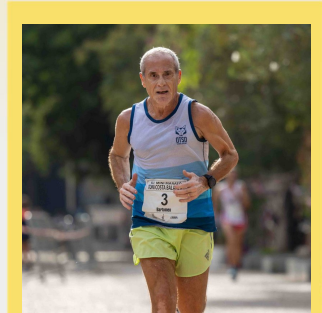

CHAMPIONCHIP

DIPLOMA

Marató del Mediterrani - 21k
20-10-2013

Bartomeu Clapés Yepes

Dorsal
5615

Temps Oficial
1:53:12

Pos. general
1014

Sexe
M