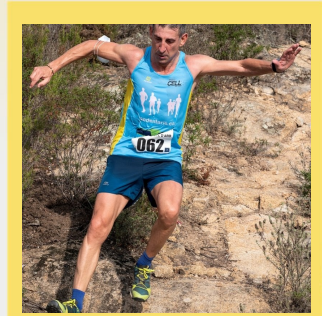

## DIPLOMA

**2a Cursa Besós-Maresme - 10K**  
**12-06-2016**

**Joanet Salvador Sauch**

**Dorsal**  
167

**Temps Oficial**  
**0:54:09**

**Pos. general**  
346

**Sexe**  
M

**Temps Real**  
**0:53:23**