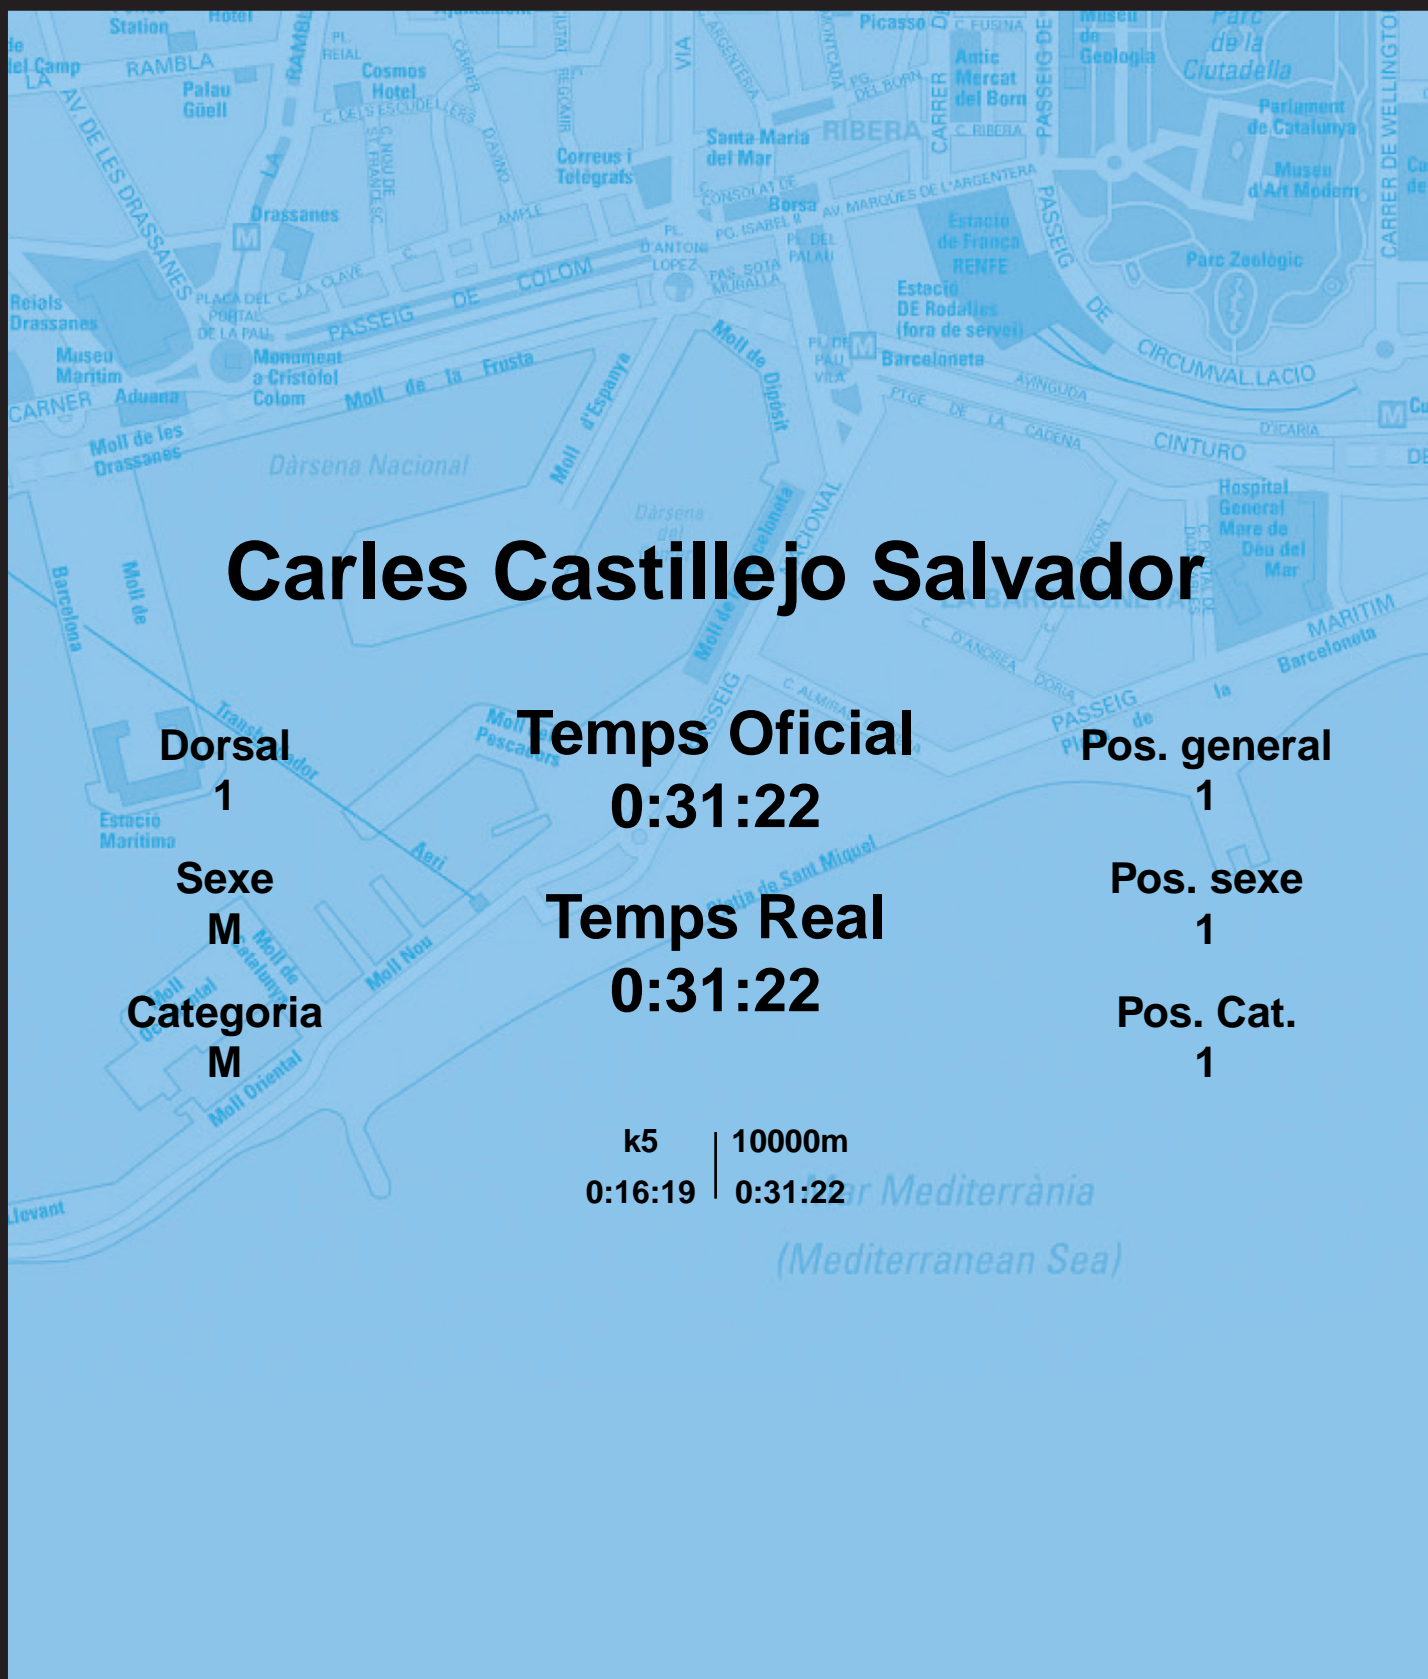

CORREBARRI

Suma't a la festa
16/10/2016

Ajuntament de
Barcelona

Carles Castillejo Salvador

Dorsal
1

Sexe
M

Categoria
M

Temps Oficial
0:31:22

Temps Real
0:31:22

Pos. general
1

Pos. sexe
1

Pos. Cat.
1

k5 | 10000m
0:16:19 | 0:31:22

Mar Mediterrània
(Mediterranean Sea)