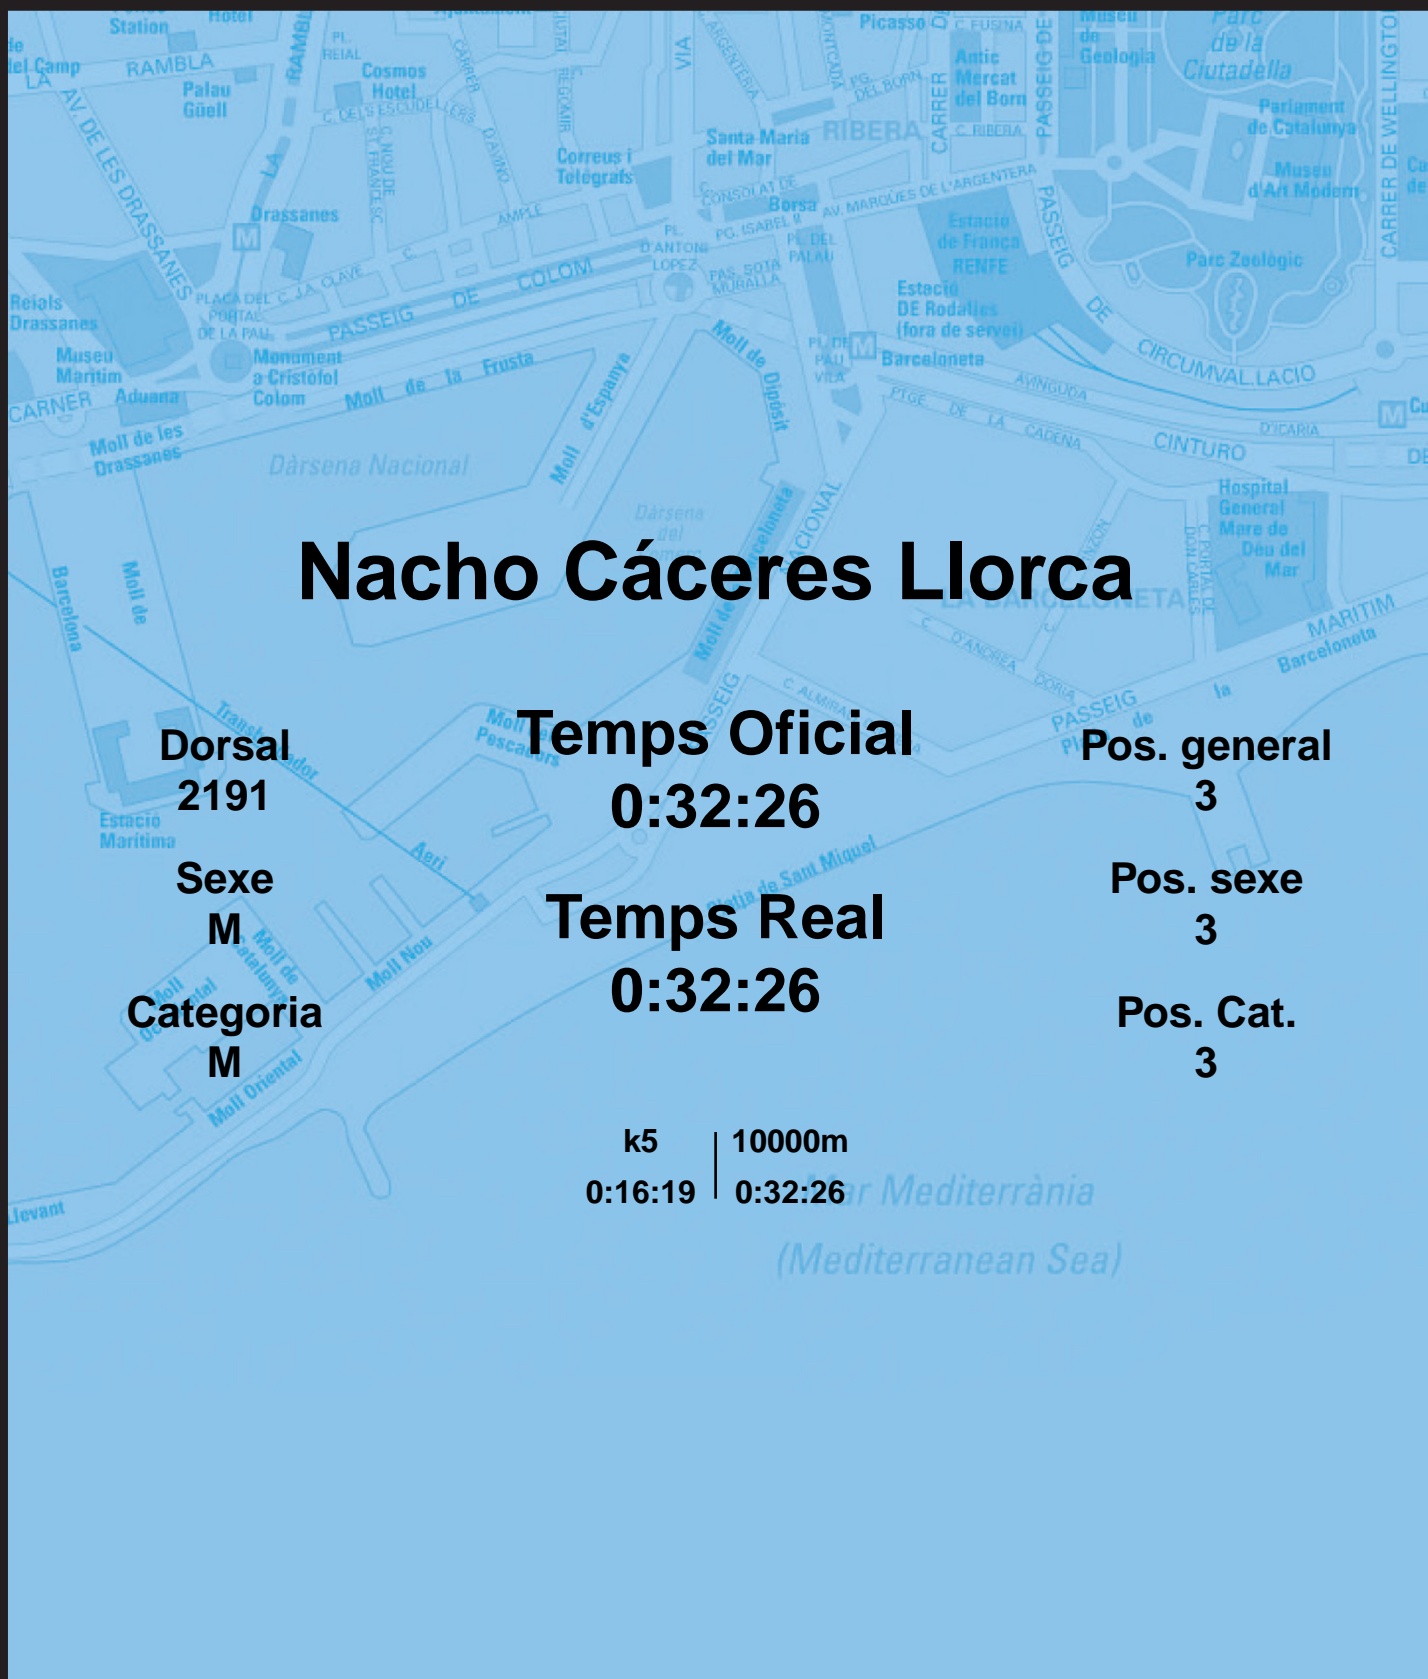

CORREBARRI

Suma't a la festa

16/10/2016

Ajuntament de Barcelona

Nacho Cáceres Llorca

Dorsal
2191

Sexe
M

Categoria
M

Temps Oficial
0:32:26

Temps Real
0:32:26

Pos. general
3

Pos. sexe
3

Pos. Cat.
3

k5 | 10000m
0:16:19 | 0:32:26

Mar Mediterrània
(Mediterranean Sea)