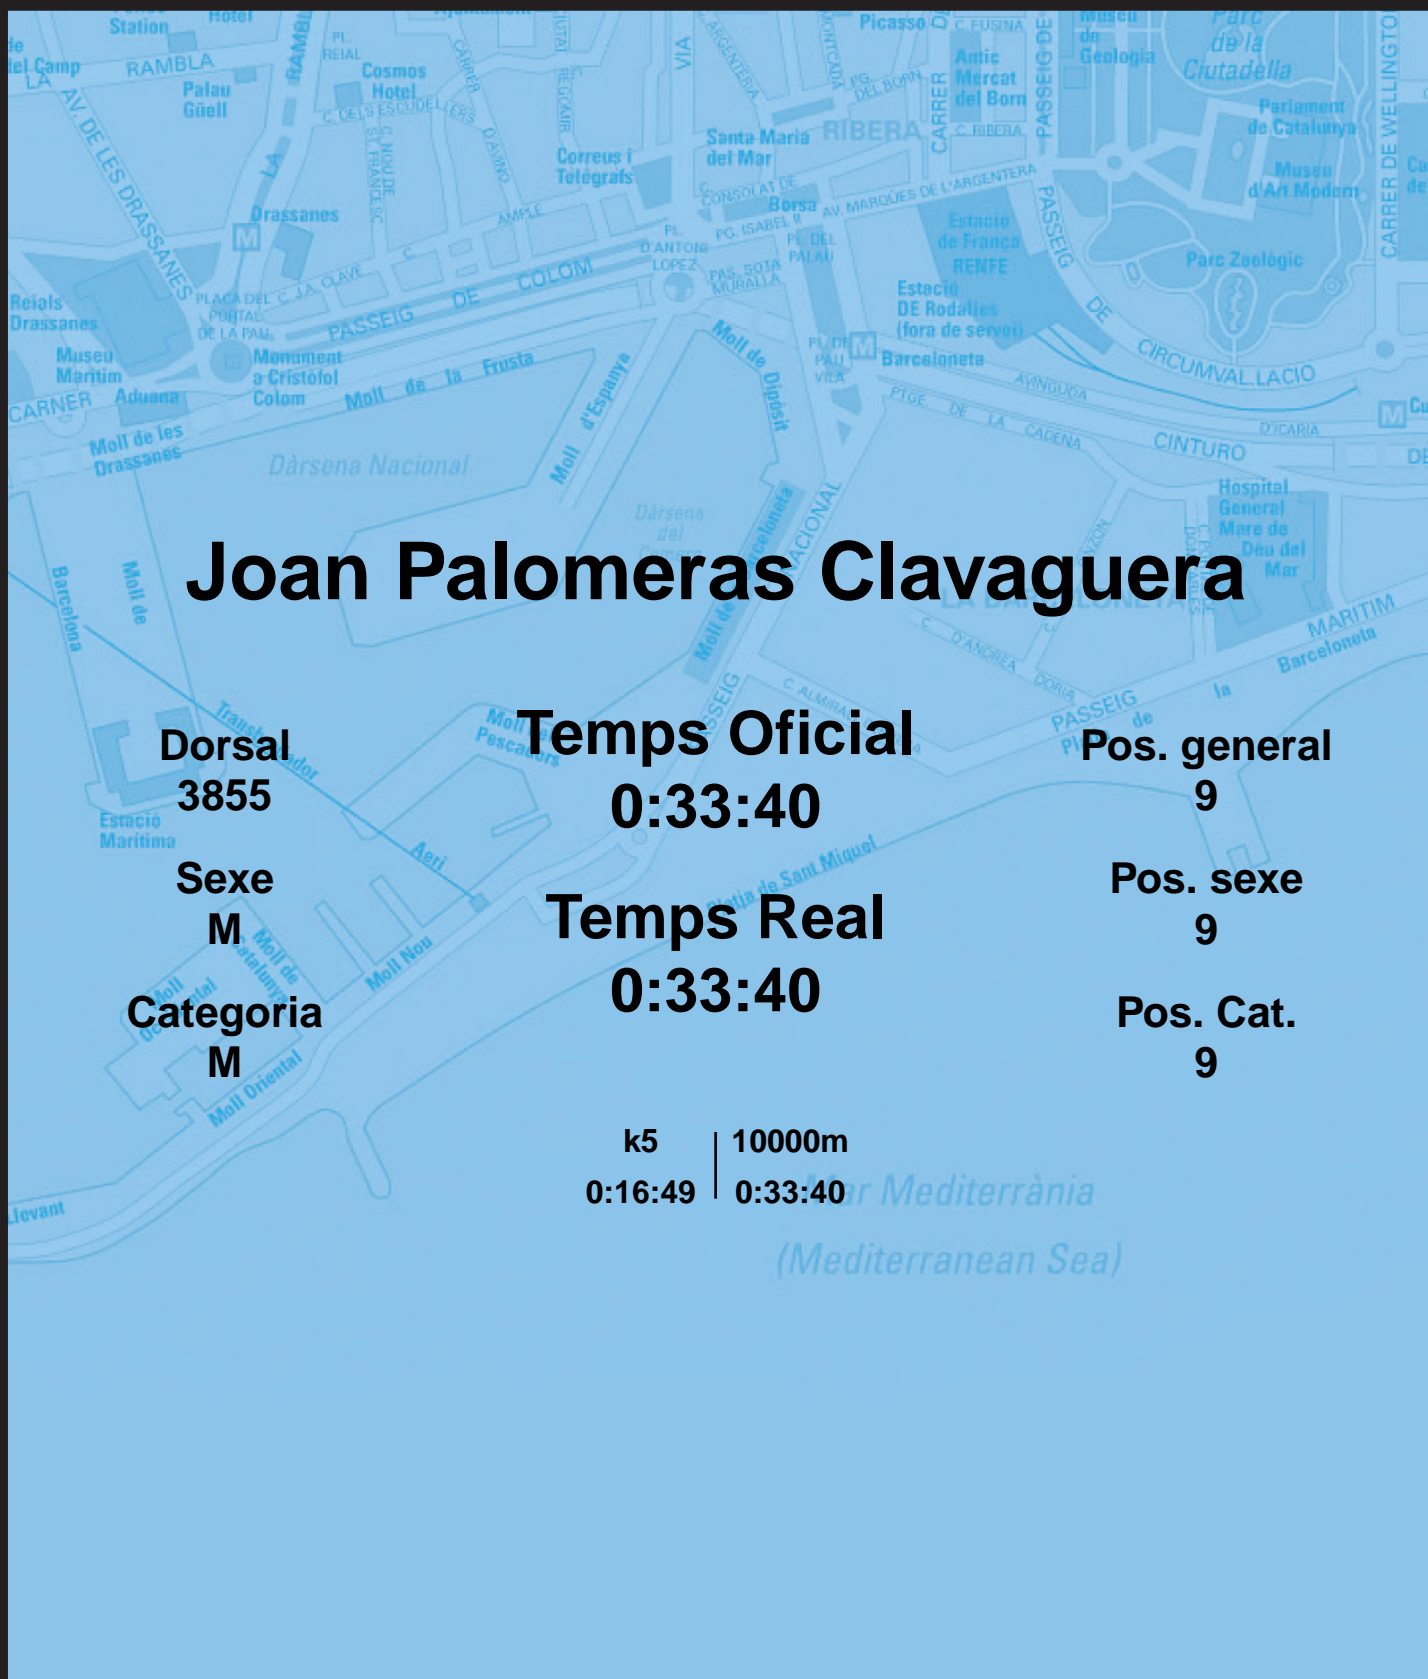

# CORREBARRI

Suma't a la festa

16/10/2016

Ajuntament de Barcelona

## Joan Palomeras Clavaguera

Dorsal  
3855

Sexe  
M

Categoria  
M

Temps Oficial  
0:33:40

Temps Real  
0:33:40

Pos. general  
9

Pos. sexe  
9

Pos. Cat.  
9

k5 | 10000m  
0:16:49 | 0:33:40

Mar Mediterrània  
(Mediterranean Sea)