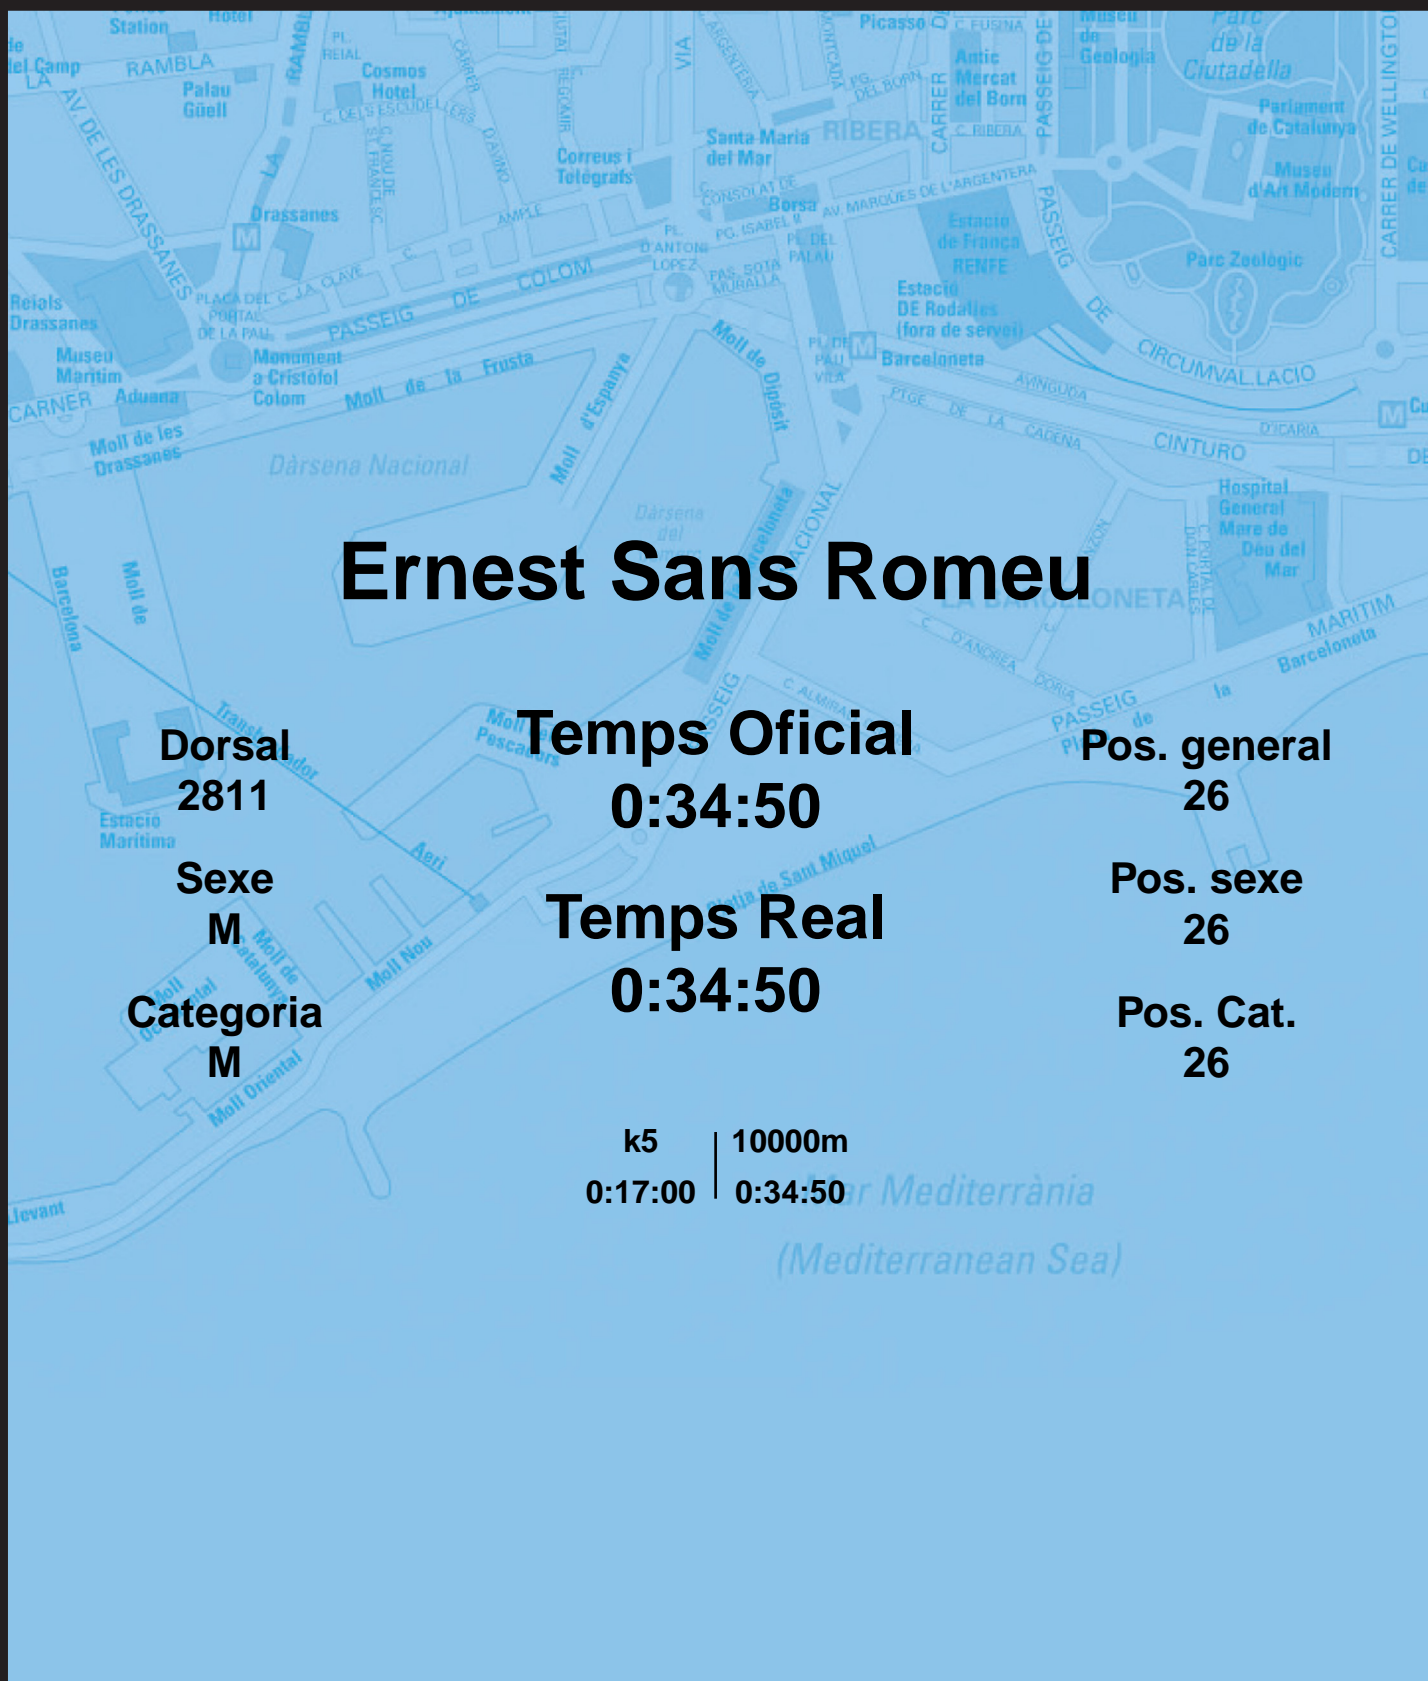

CORREBARRI

Suma't a la festa

16/10/2016

Ajuntament de
Barcelona

Ernest Sans Romeu

Dorsal
2811

Sexe
M

Categoria
M

Temps Oficial
0:34:50

Temps Real
0:34:50

Pos. general
26

Pos. sexe
26

Pos. Cat.
26

k5 | 10000m
0:17:00 | 0:34:50

Mar Mediterrània
(Mediterranean Sea)