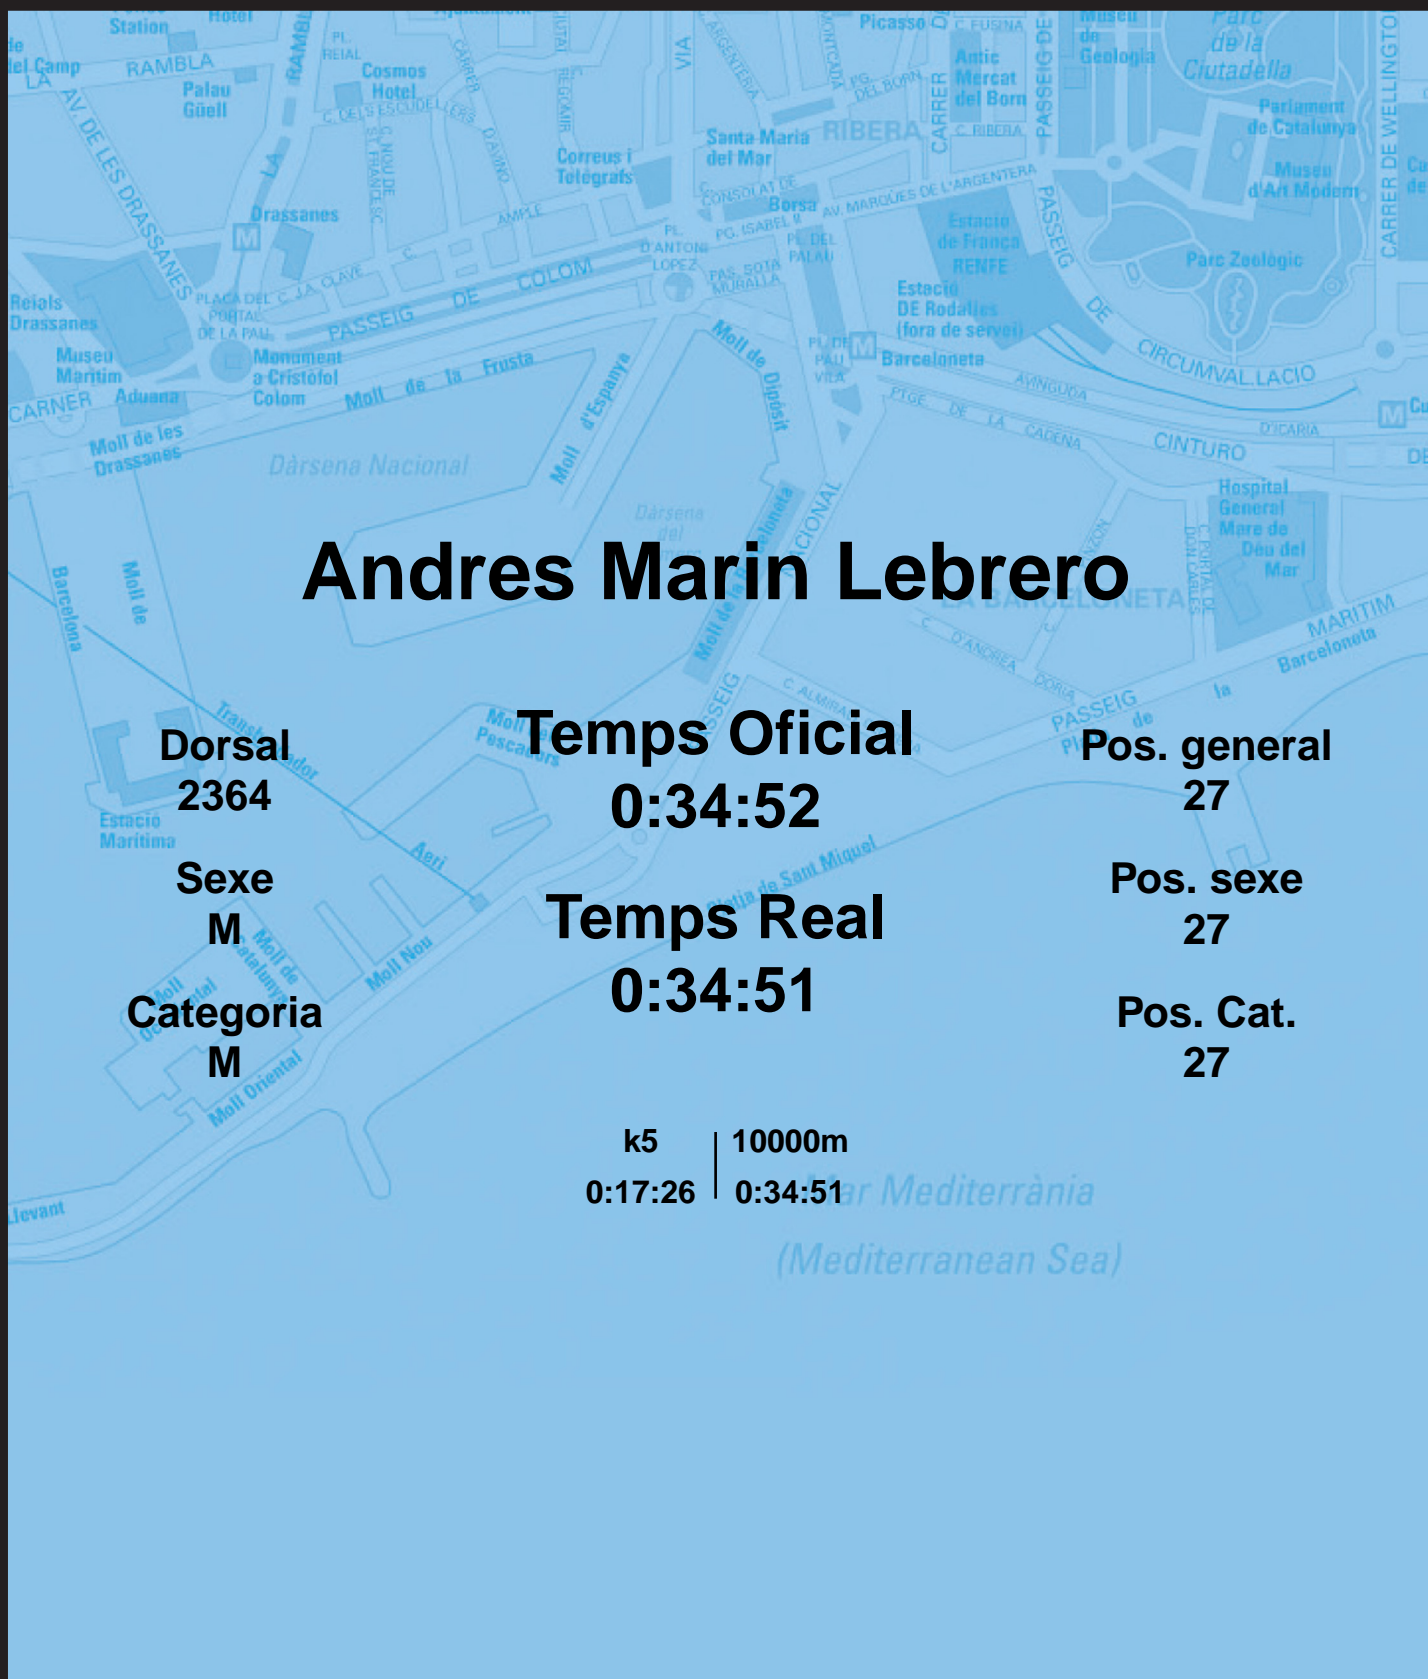

CORREBARRI

Suma't a la festa

16/10/2016

Ajuntament de Barcelona

Andres Marin Lebrero

Dorsal
2364

Sexe
M

Categoria
M

Temps Oficial
0:34:52

Temps Real
0:34:51

Pos. general
27

Pos. sexe
27

Pos. Cat.
27

k5 | 10000m
0:17:26 | 0:34:51

Mar Mediterrània
(Mediterranean Sea)