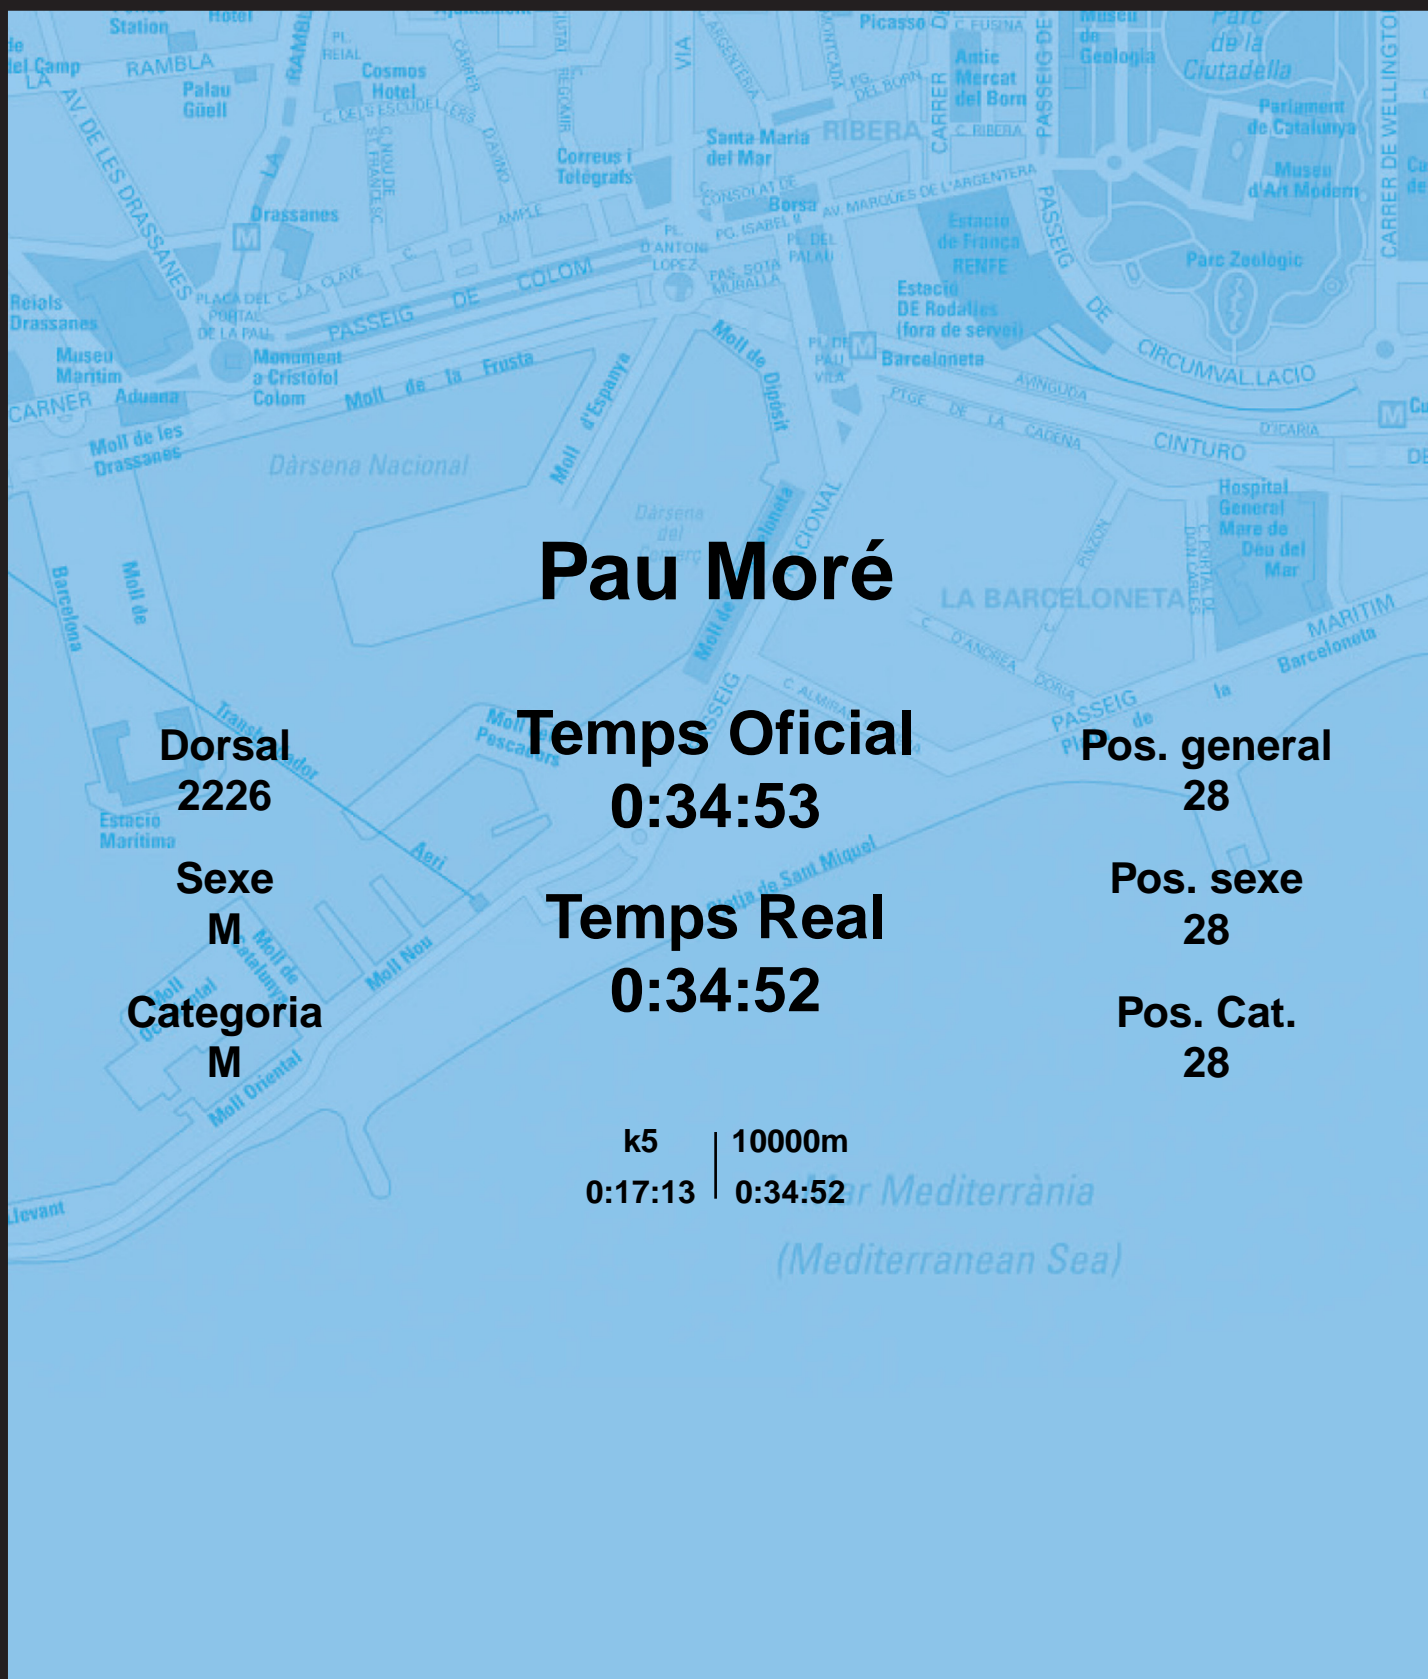

CORREBARRI

Suma't a la festa

16/10/2016

Ajuntament de
Barcelona

Pau Moré

Dorsal
2226

Sexe
M

Categoria
M

Temps Oficial
0:34:53

Temps Real
0:34:52

Pos. general
28

Pos. sexe
28

Pos. Cat.
28

k5 | 10000m
0:17:13 | 0:34:52

Mar Mediterrània
(Mediterranean Sea)