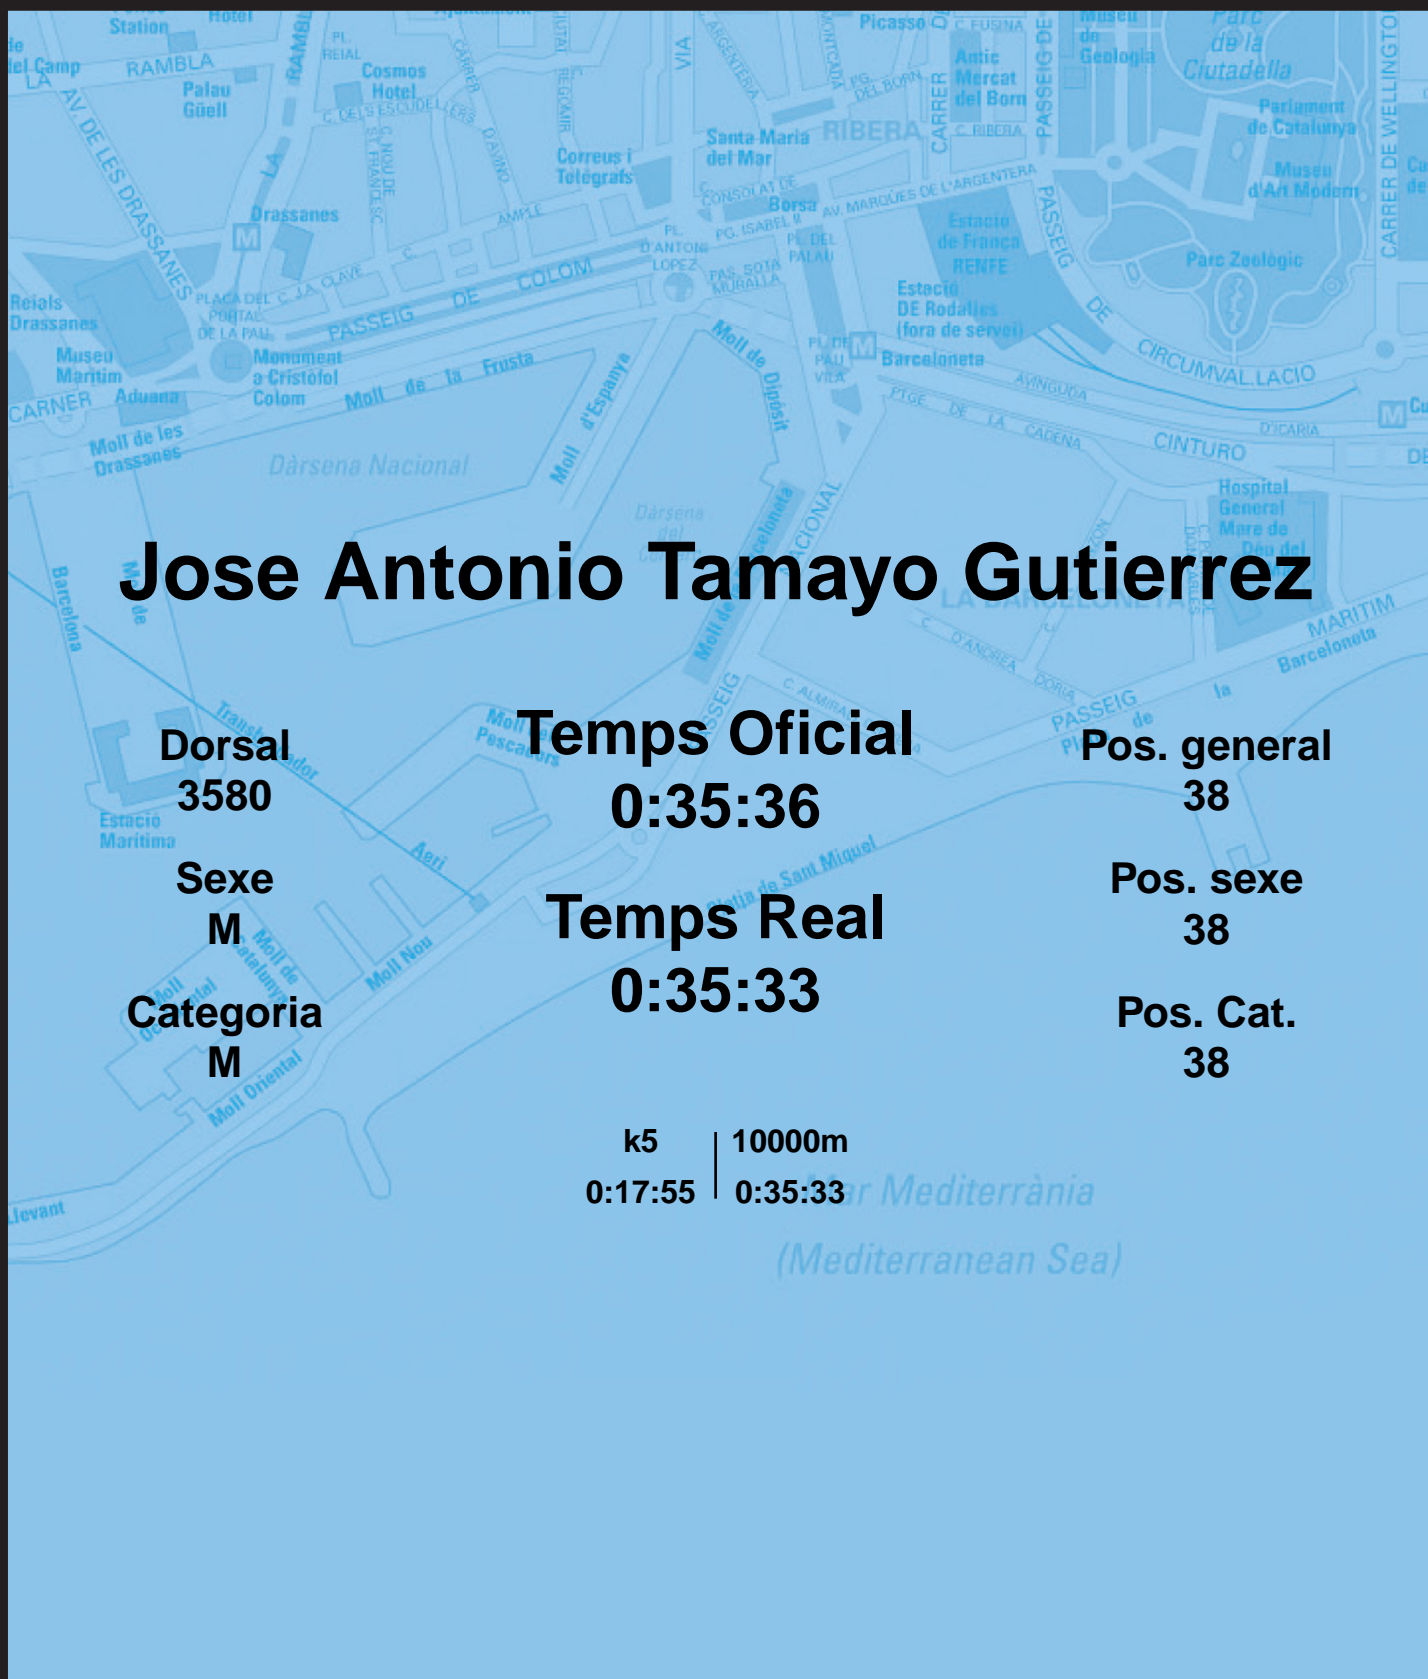

CORREBARRI

Suma't a la festa

16/10/2016

Ajuntament de Barcelona

Jose Antonio Tamayo Gutierrez

Dorsal
3580

Sexe
M

Categoria
M

Temps Oficial
0:35:36

Temps Real
0:35:33

Pos. general
38

Pos. sexe
38

Pos. Cat.
38

k5 | 10000m
0:17:55 | 0:35:33

Mar Mediterrània
(Mediterranean Sea)