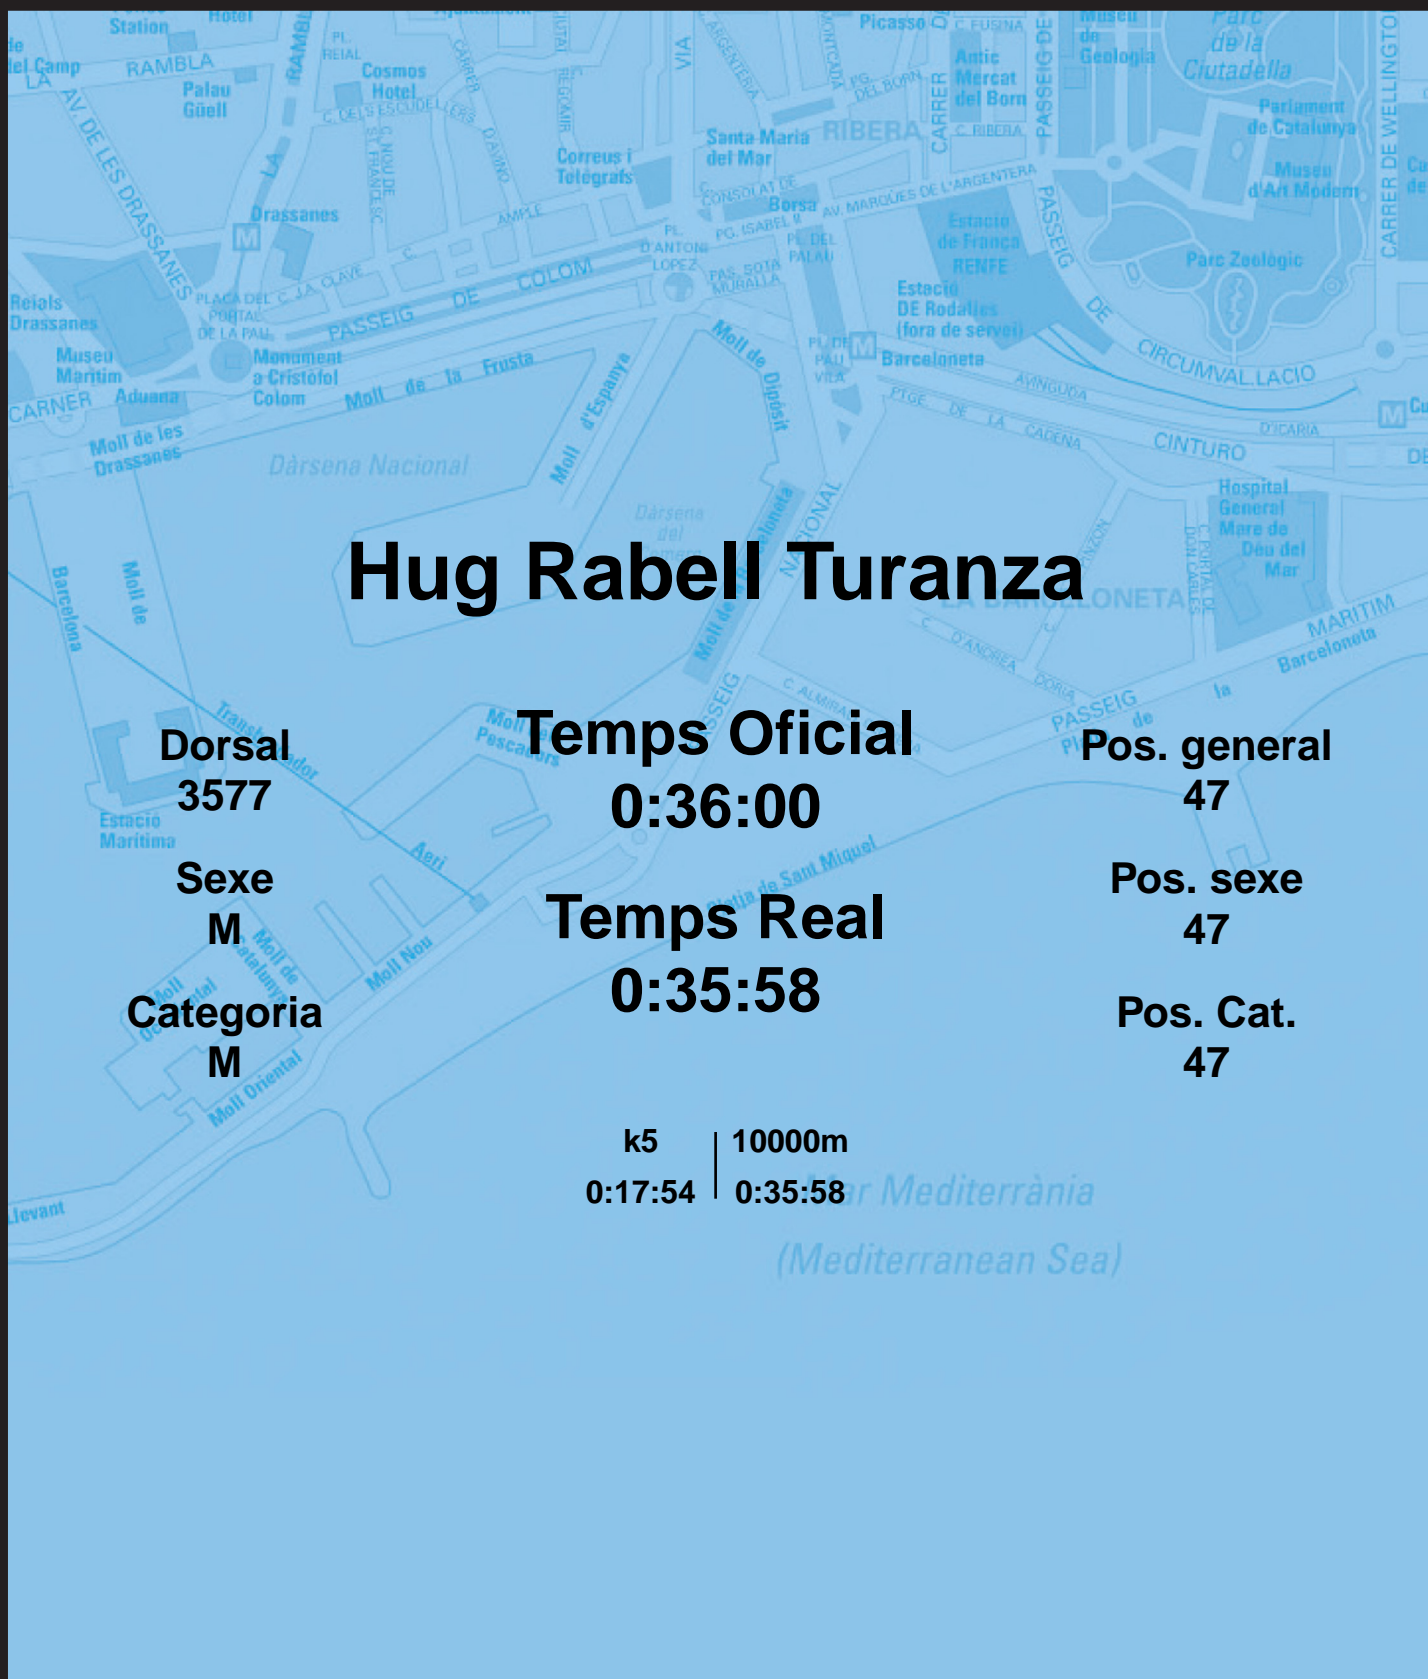

# CORREBARRI

Suma't a la festa  
16/10/2016

Ajuntament de  
Barcelona

## Hug Rabell Turanza

Dorsal  
3577

Sexe  
M

Categoria  
M

Temps Oficial  
0:36:00

Temps Real  
0:35:58

Pos. general  
47

Pos. sexe  
47

Pos. Cat.  
47

k5 | 10000m  
0:17:54 | 0:35:58

Mar Mediterrània  
(Mediterranean Sea)