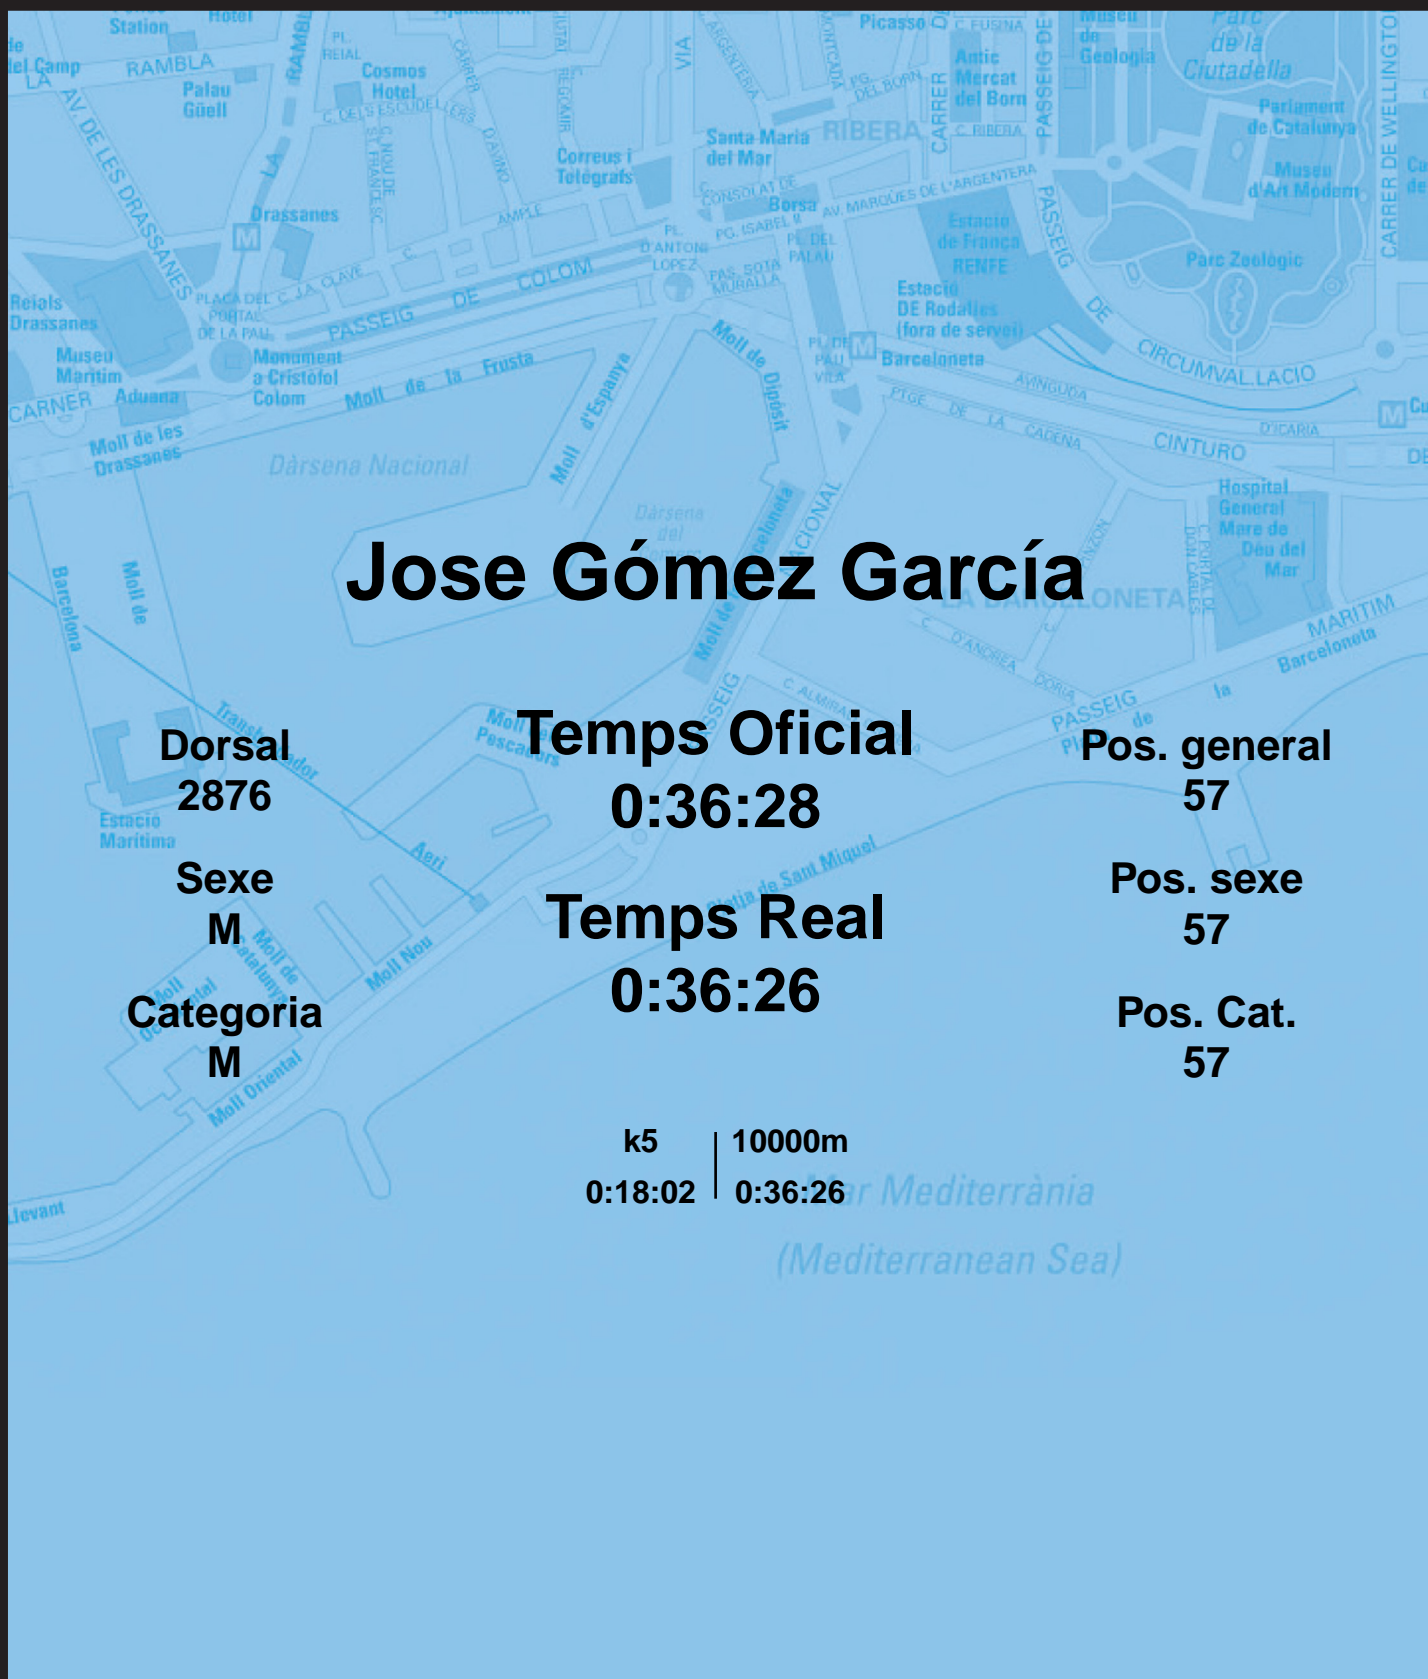

# CORREBARRI

Suma't a la festa

16/10/2016

Ajuntament de  
Barcelona

## Jose Gómez García

Dorsal  
2876

Sexe  
M

Categoria  
M

Temps Oficial  
0:36:28

Temps Real  
0:36:26

Pos. general  
57

Pos. sexe  
57

Pos. Cat.  
57

k5 | 10000m  
0:18:02 | 0:36:26

Mar Mediterrània  
(Mediterranean Sea)