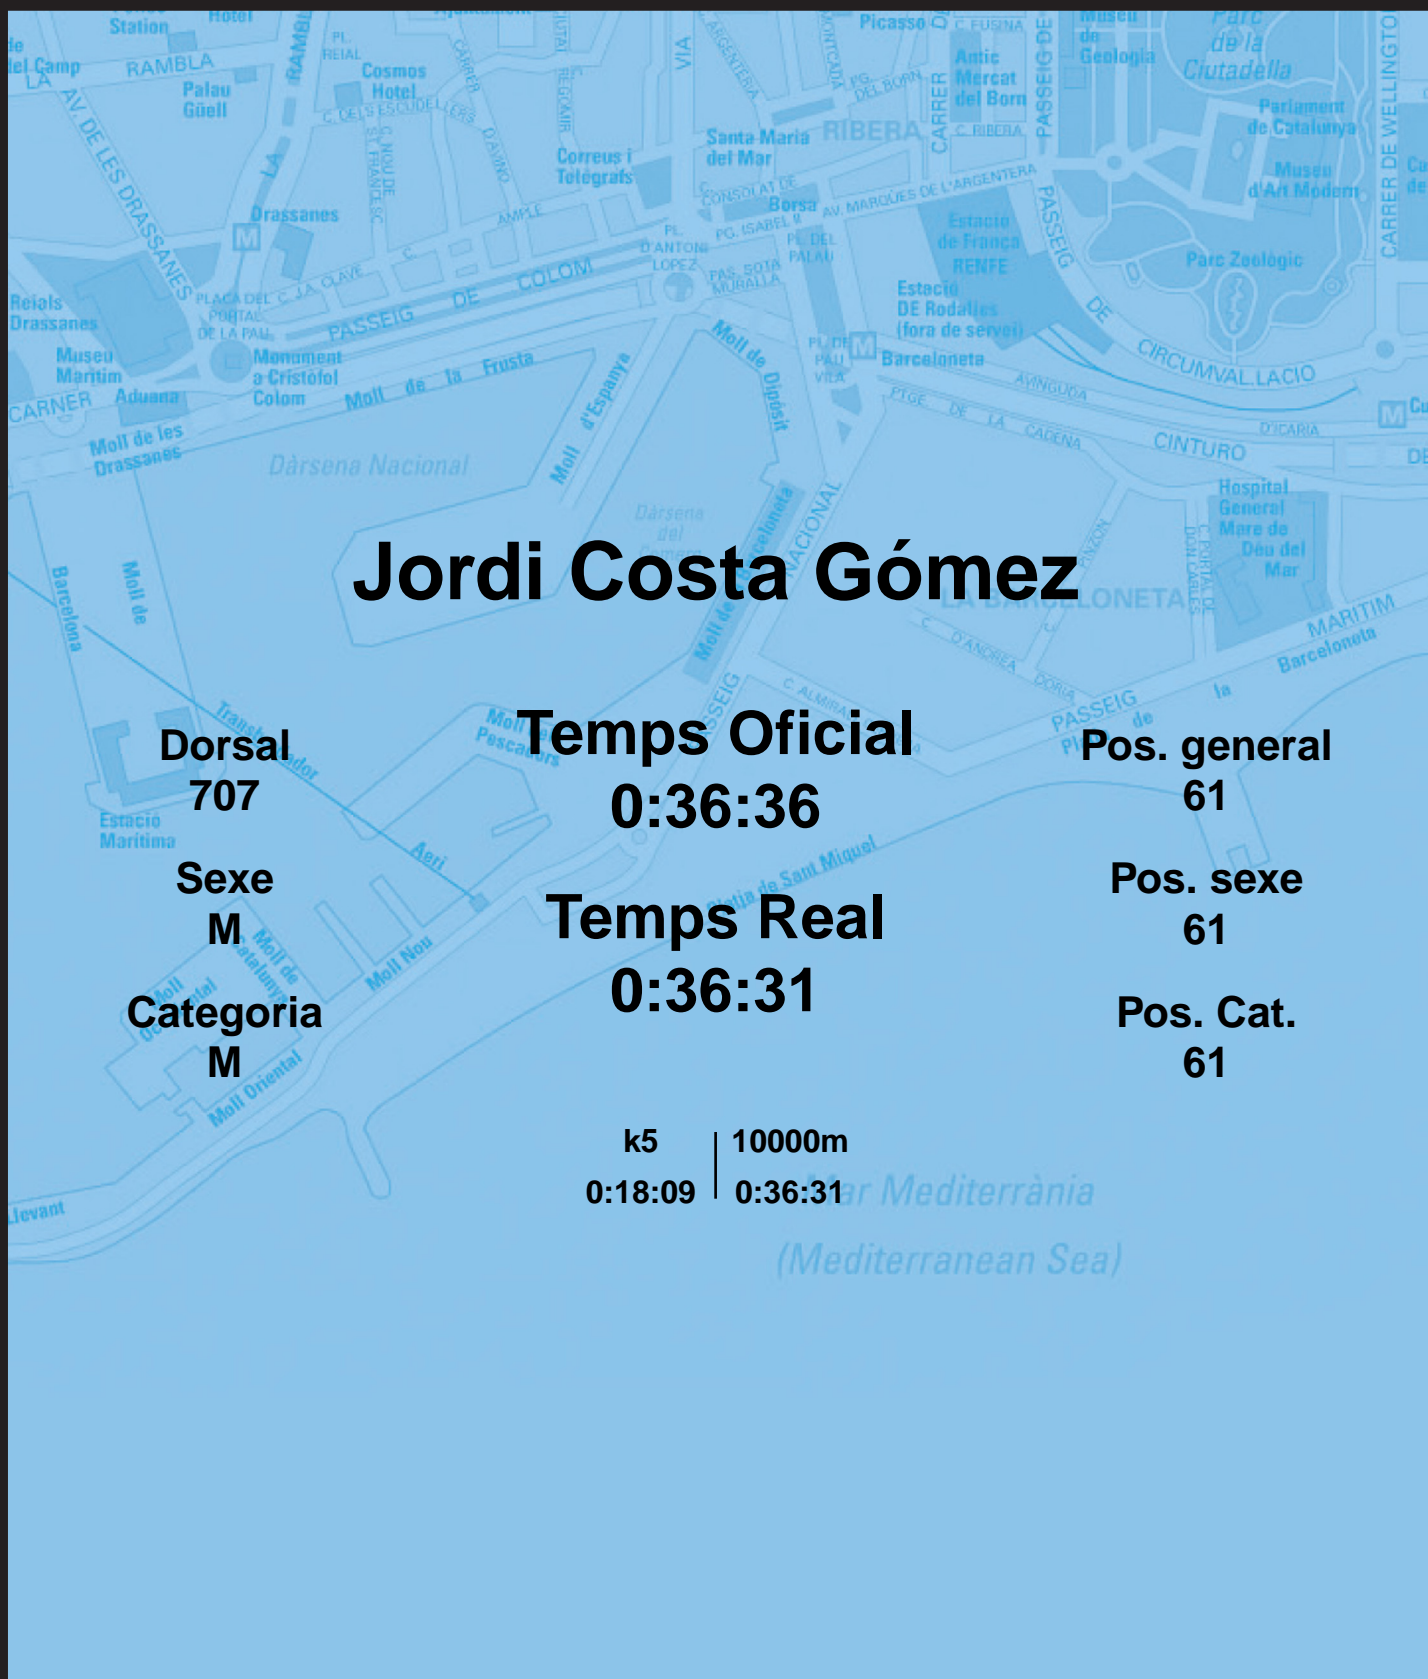

CORREBARRI

Suma't a la festa
16/10/2016

Ajuntament de
Barcelona

Jordi Costa Gómez

Dorsal
707

Sexe
M

Categoria
M

Temps Oficial
0:36:36

Temps Real
0:36:31

Pos. general
61

Pos. sexe
61

Pos. Cat.
61

k5 | 10000m
0:18:09 | 0:36:31

Mar Mediterrània
(Mediterranean Sea)