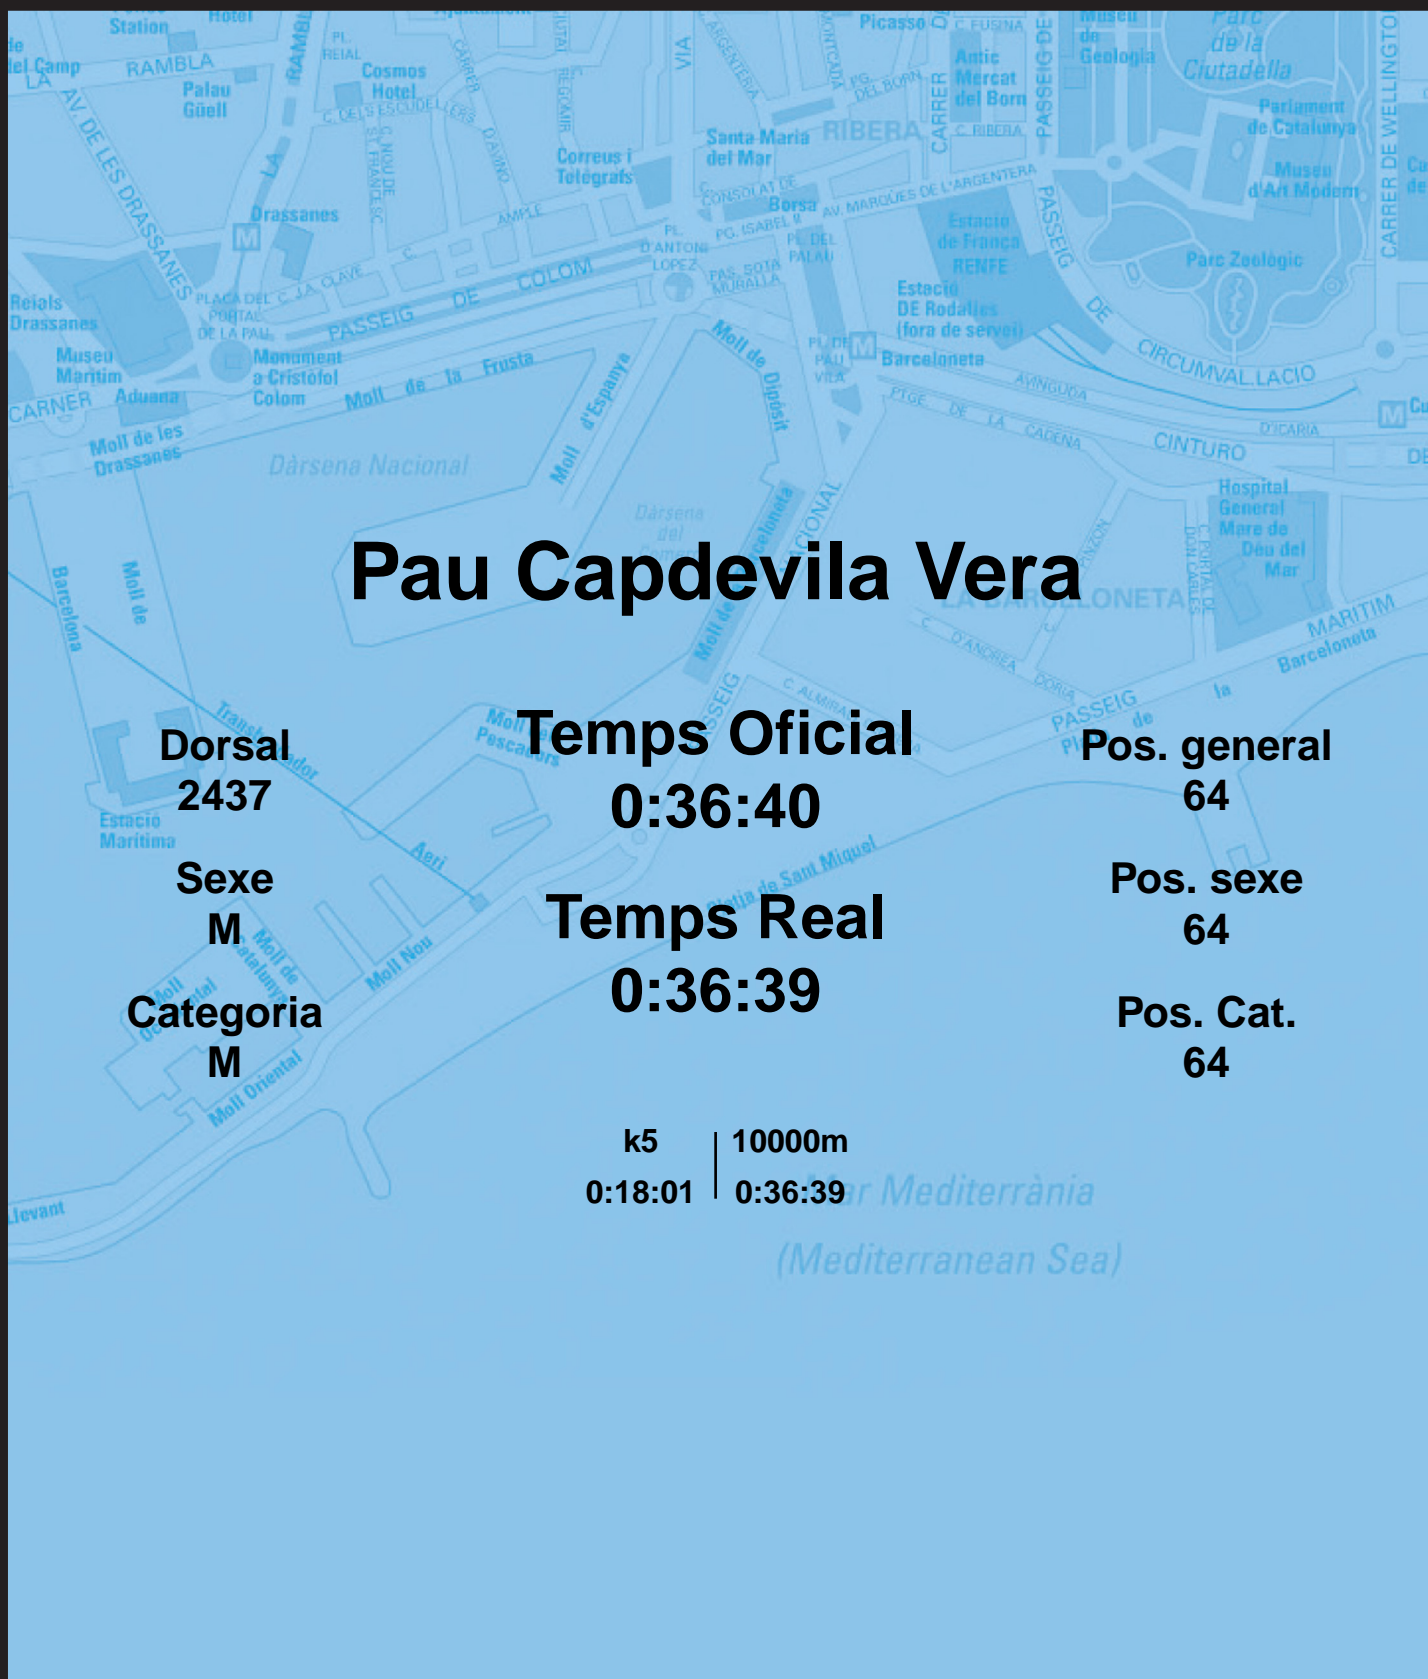

# CORREBARRI

Suma't a la festa

16/10/2016

Ajuntament de  
Barcelona

## Pau Capdevila Vera

Dorsal  
2437

Sexe  
M

Categoria  
M

**Temps Oficial**  
**0:36:40**

**Temps Real**  
**0:36:39**

Pos. general  
64

Pos. sexe  
64

Pos. Cat.  
64

k5 | 10000m  
0:18:01 | 0:36:39

Mar Mediterrània  
(Mediterranean Sea)