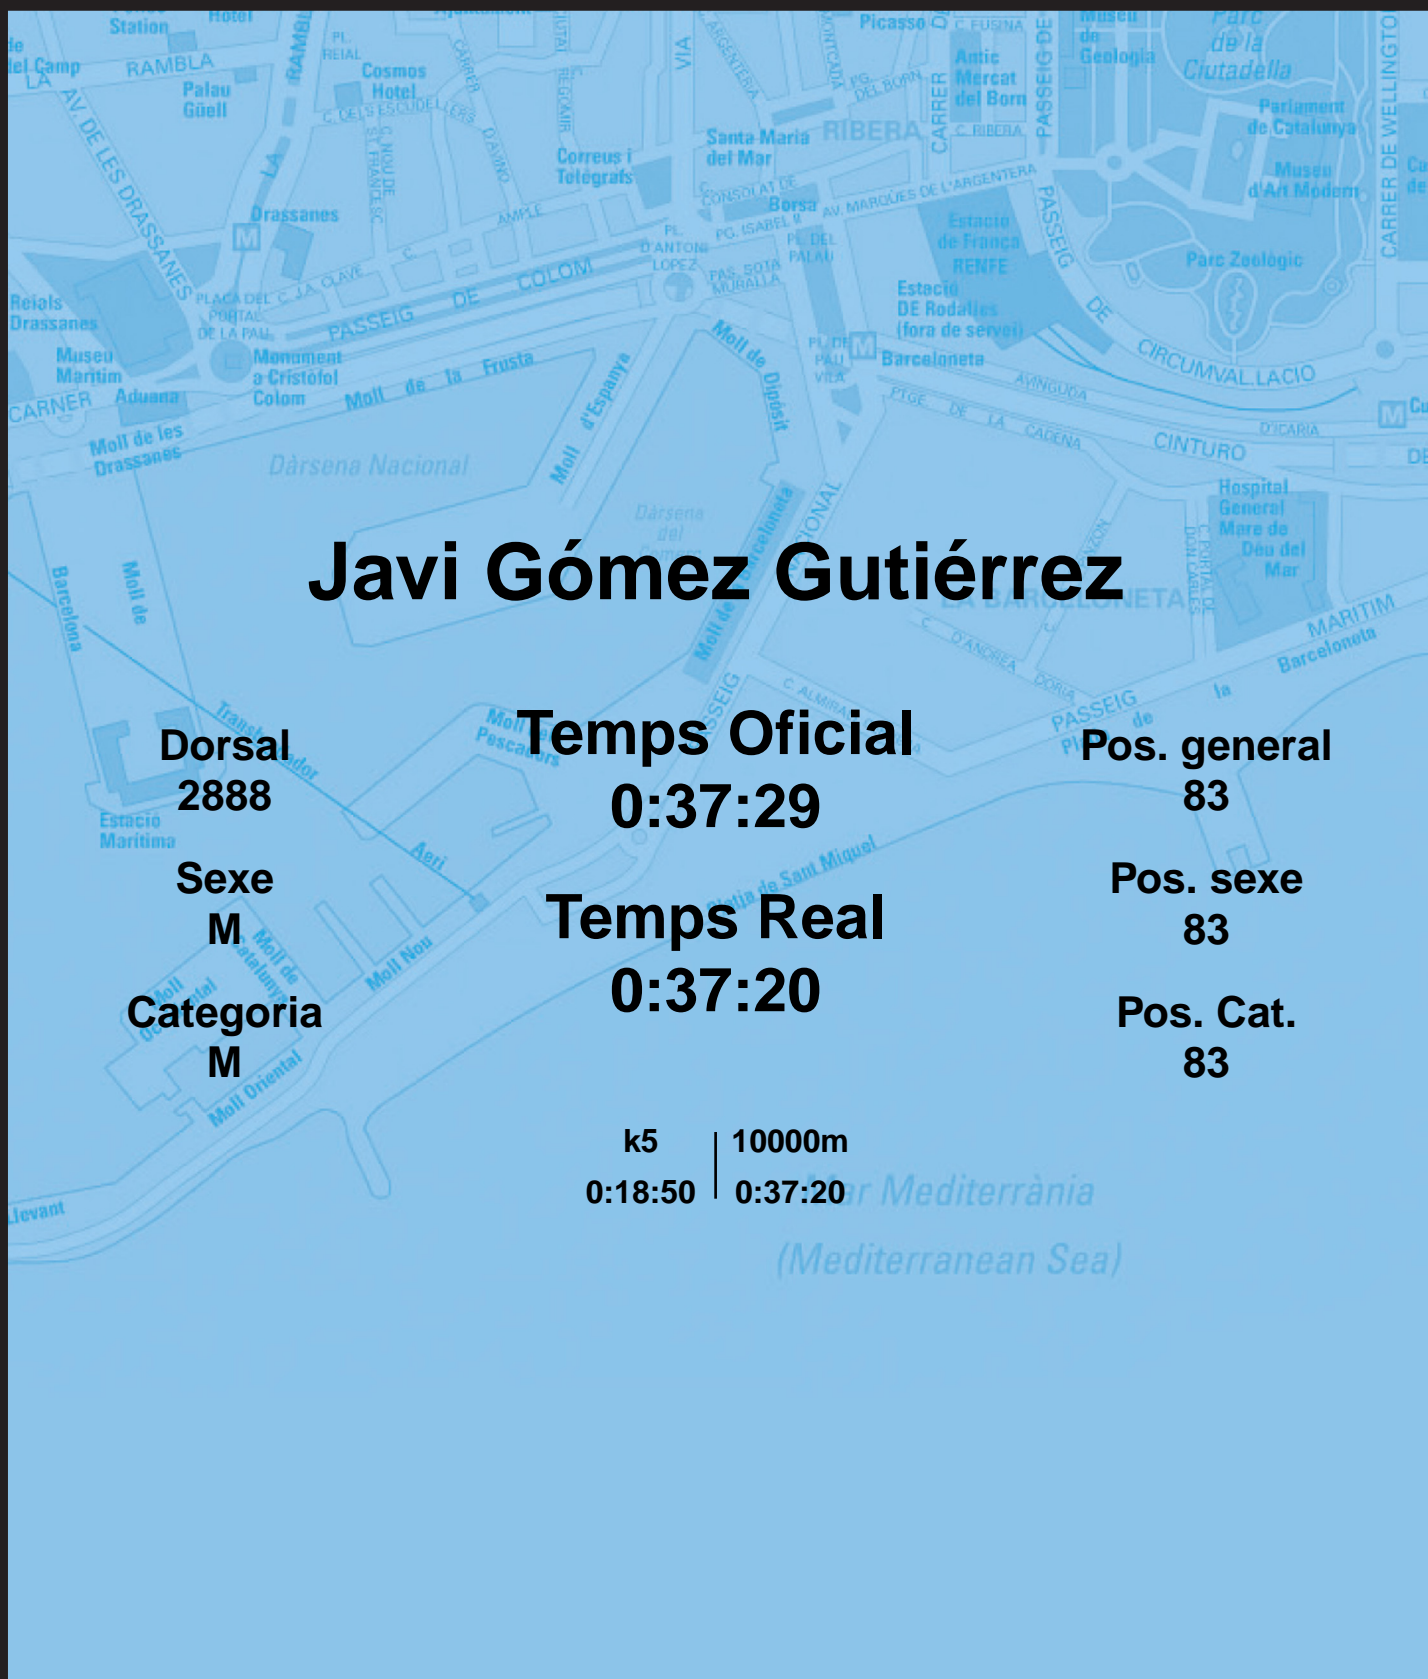

CORREBARRI

Suma't a la festa

16/10/2016

Ajuntament de
Barcelona

Javi Gómez Gutiérrez

Dorsal
2888

Sexe
M

Categoria
M

Temps Oficial
0:37:29

Temps Real
0:37:20

Pos. general
83

Pos. sexe
83

Pos. Cat.
83

k5 | 10000m
0:18:50 | 0:37:20

Mar Mediterrània
(Mediterranean Sea)