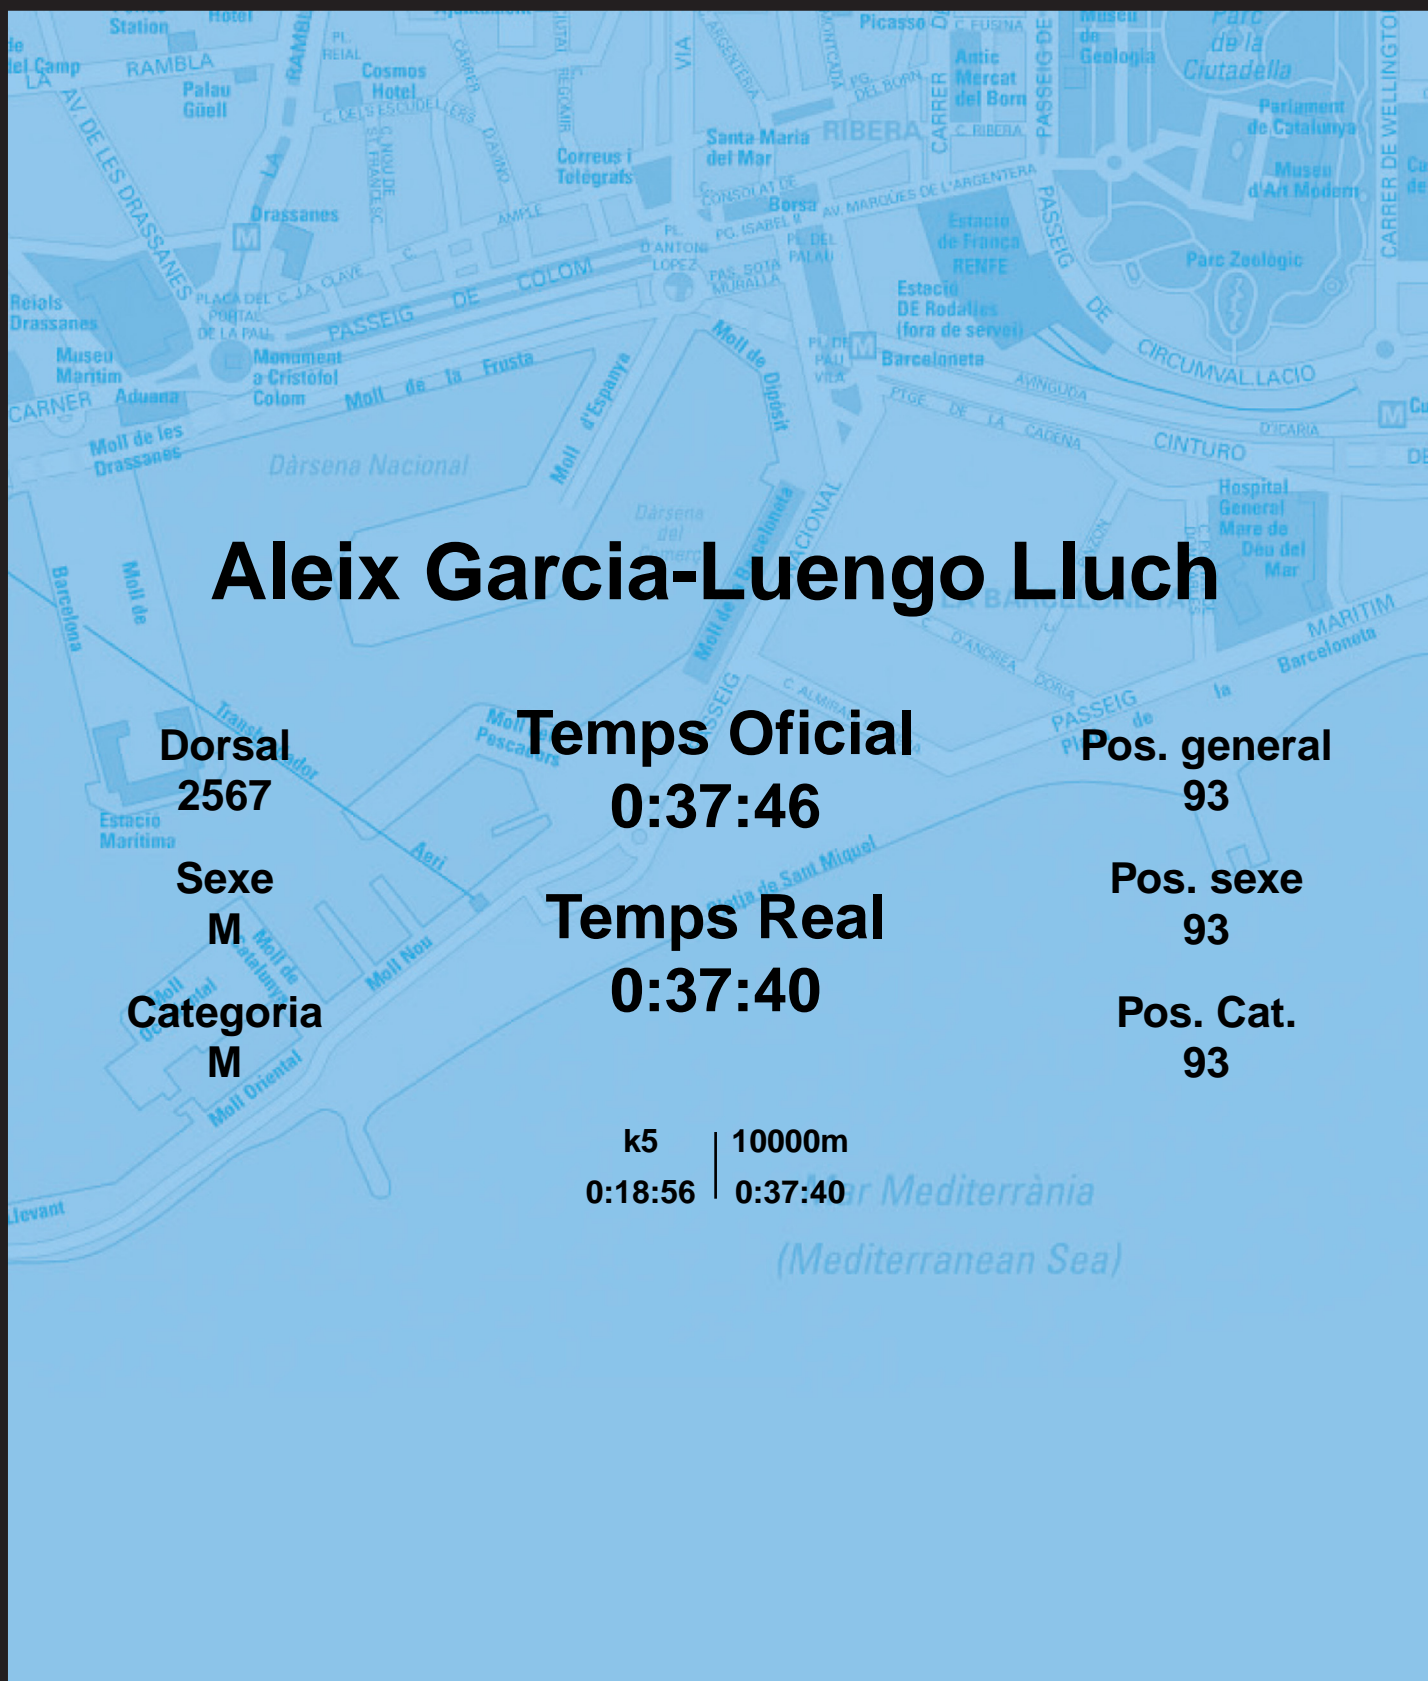

# CORREBARRI

Suma't a la festa

16/10/2016

Ajuntament de Barcelona

## Aleix Garcia-Luengo Lluch

Dorsal  
2567

Sexe  
M

Categoria  
M

Temps Oficial  
0:37:46

Temps Real  
0:37:40

Pos. general  
93

Pos. sexe  
93

Pos. Cat.  
93

k5 | 10000m  
0:18:56 | 0:37:40

Mar Mediterrània  
(Mediterranean Sea)