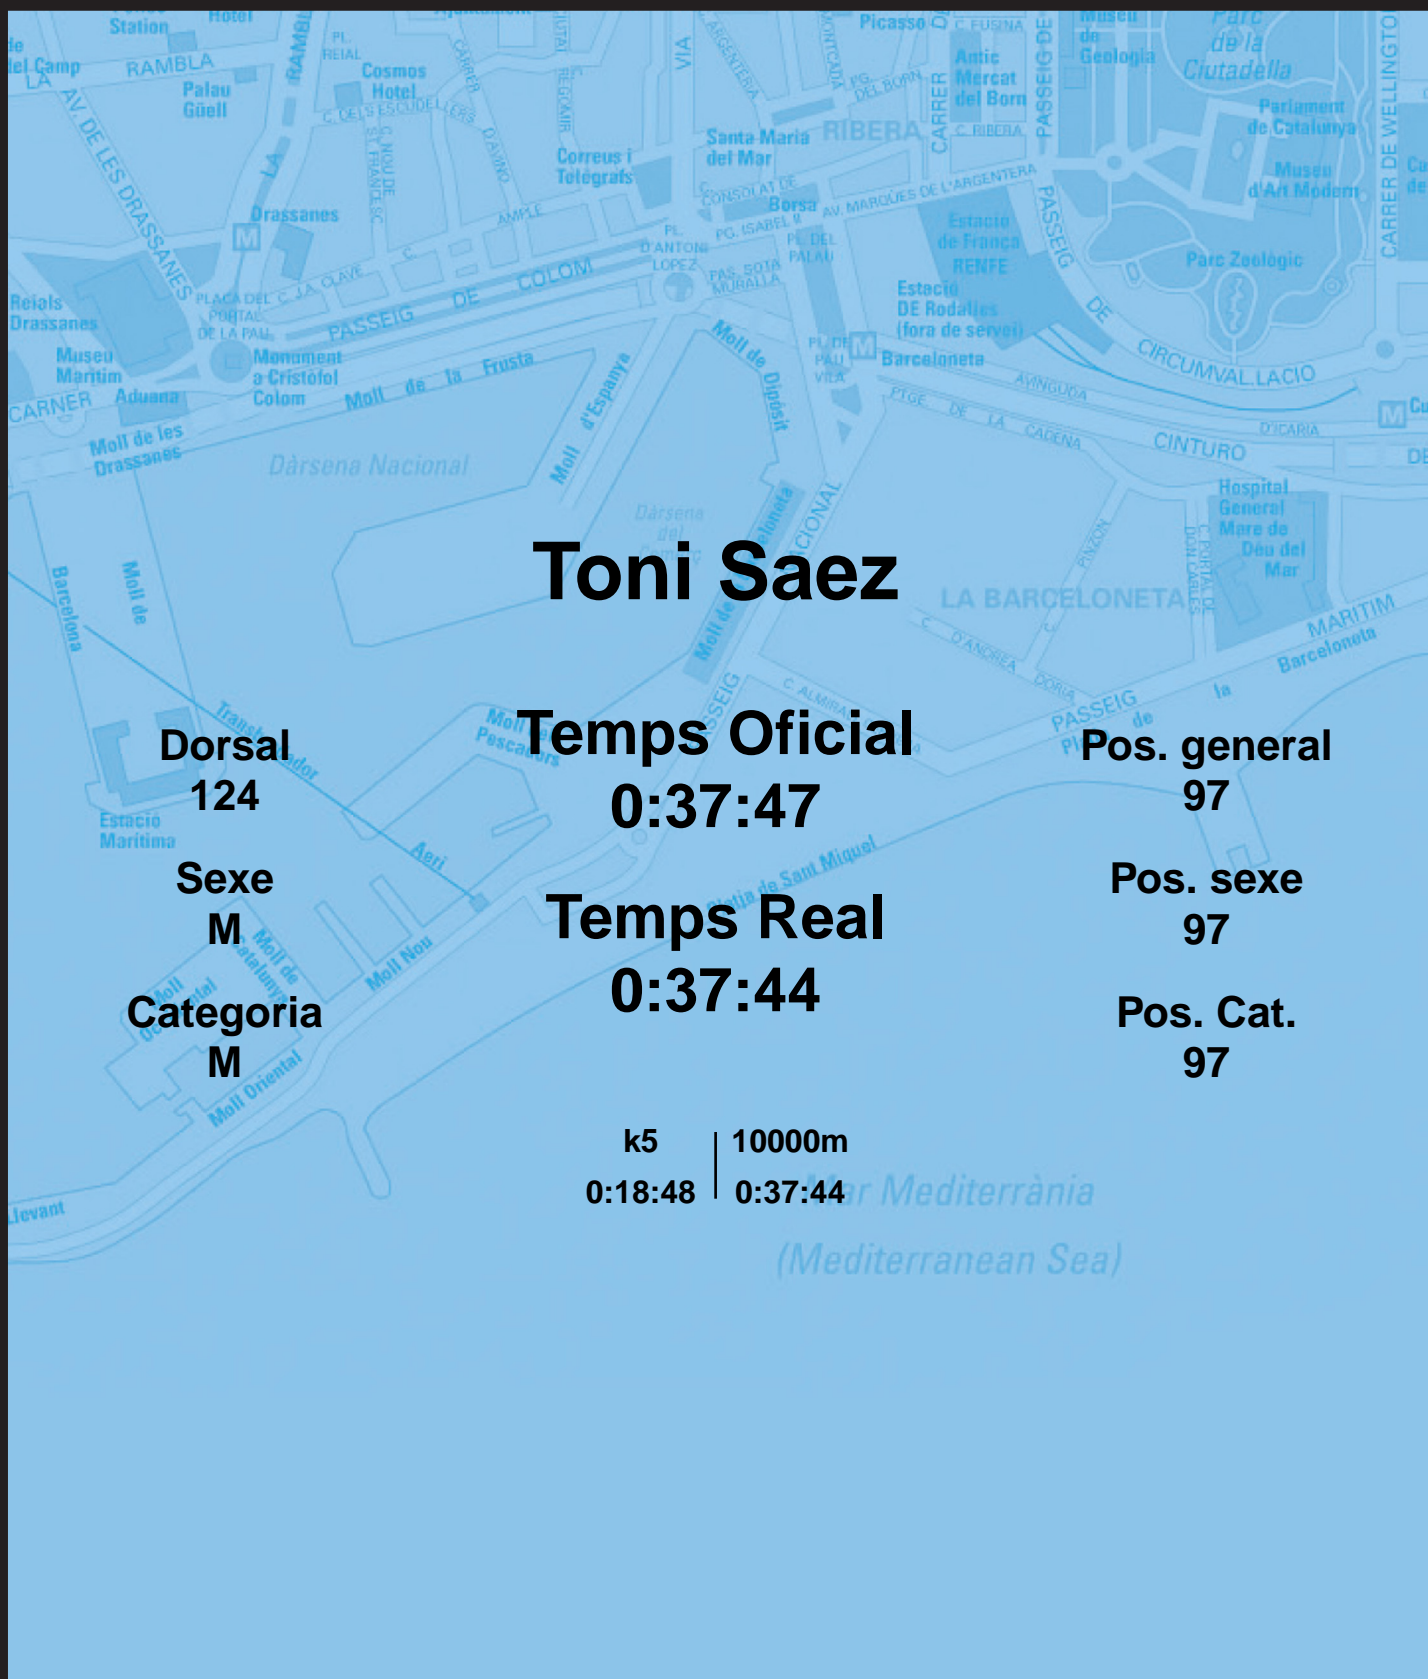

CORREBARRI

Suma't a la festa

16/10/2016

Ajuntament de
Barcelona

Toni Saez

Dorsal
124

Sexe
M

Categoria
M

Temps Oficial
0:37:47

Temps Real
0:37:44

k5 | 10000m
0:18:48 | 0:37:44

Pos. general
97

Pos. sexe
97

Pos. Cat.
97