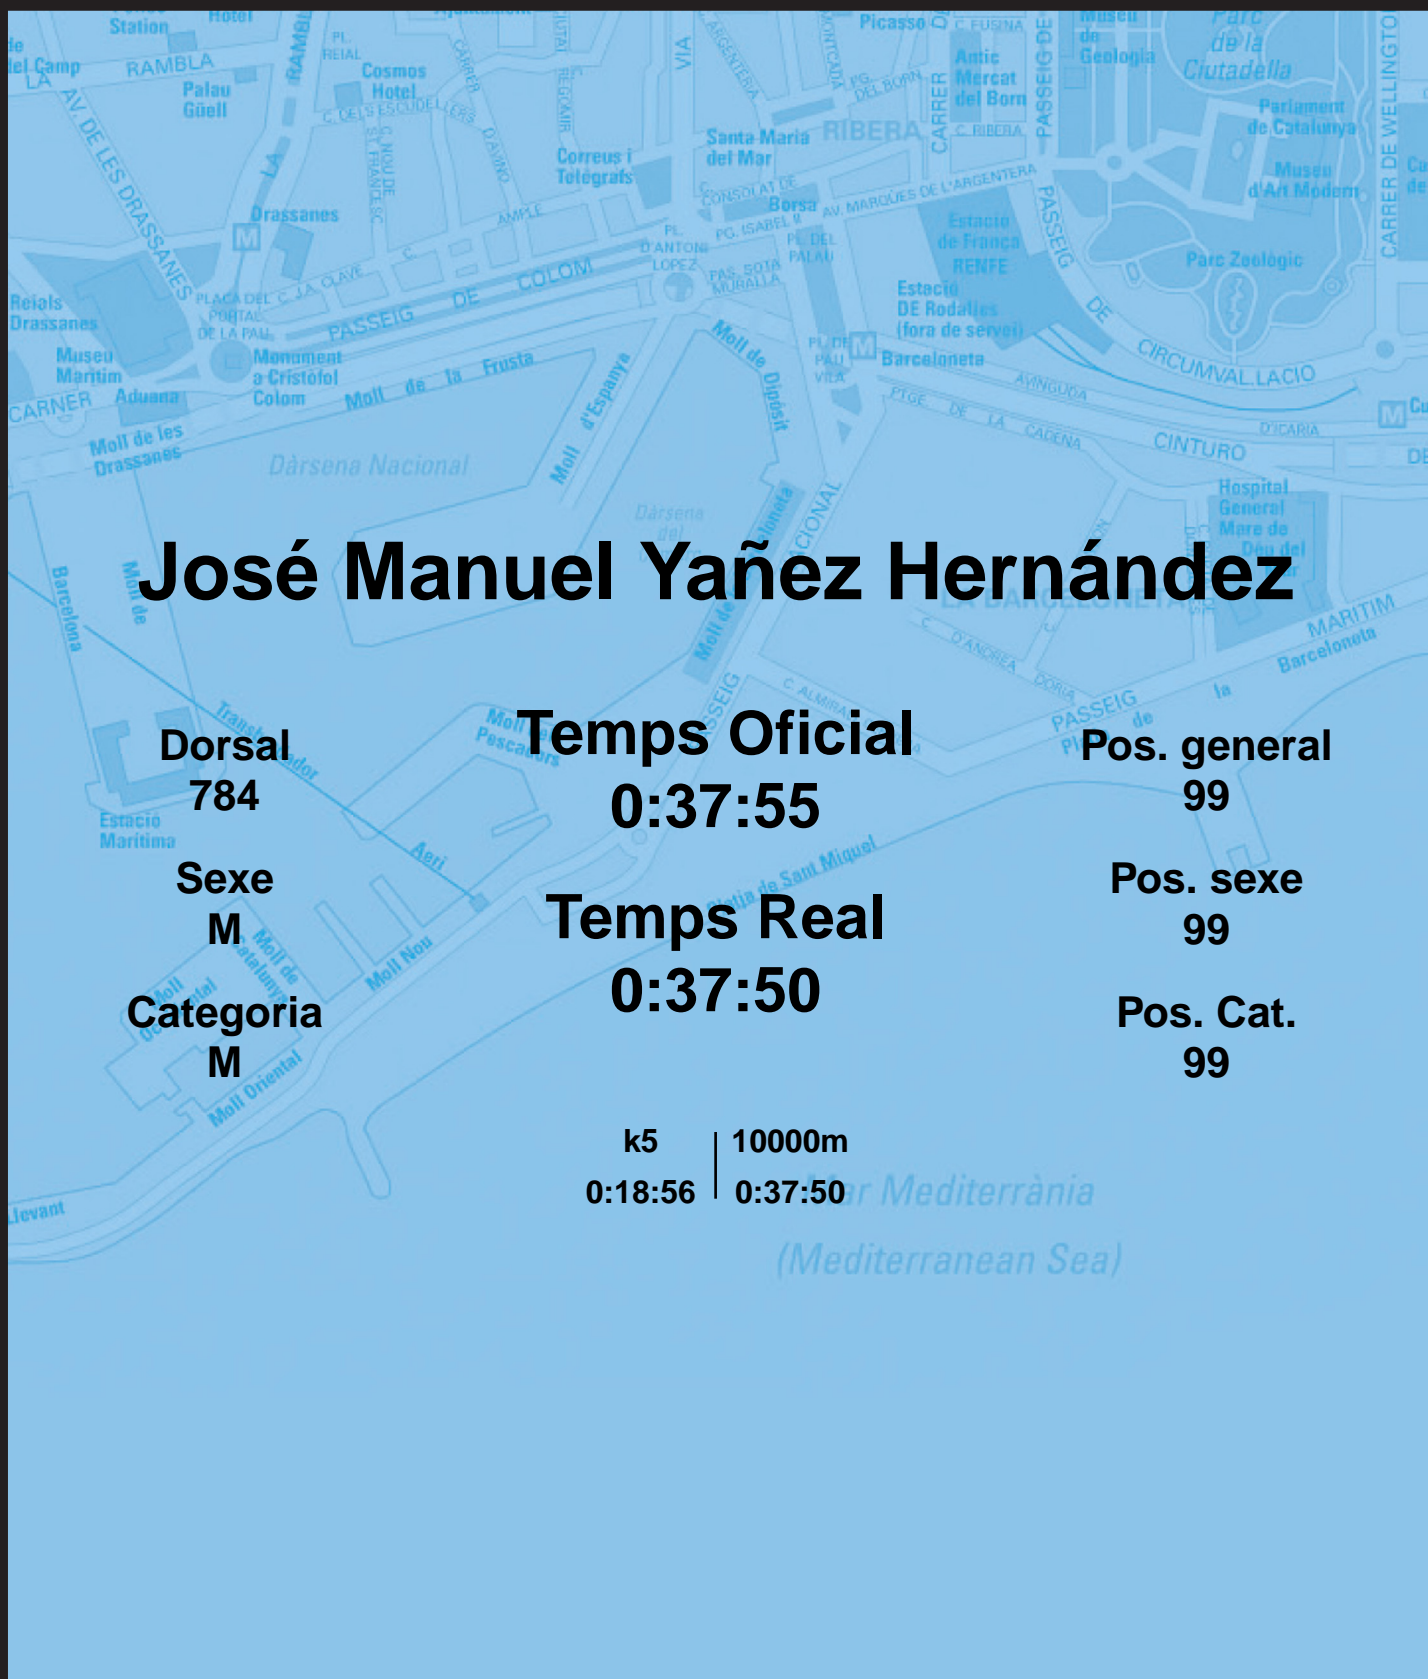

CORREBARRI

Suma't a la festa

16/10/2016

Ajuntament de Barcelona

José Manuel Yañez Hernández

Dorsal
784

Sexe
M

Categoria
M

Temps Oficial
0:37:55

Temps Real
0:37:50

Pos. general
99

Pos. sexe
99

Pos. Cat.
99

k5 | 10000m
0:18:56 | 0:37:50

Mar Mediterrània
(Mediterranean Sea)