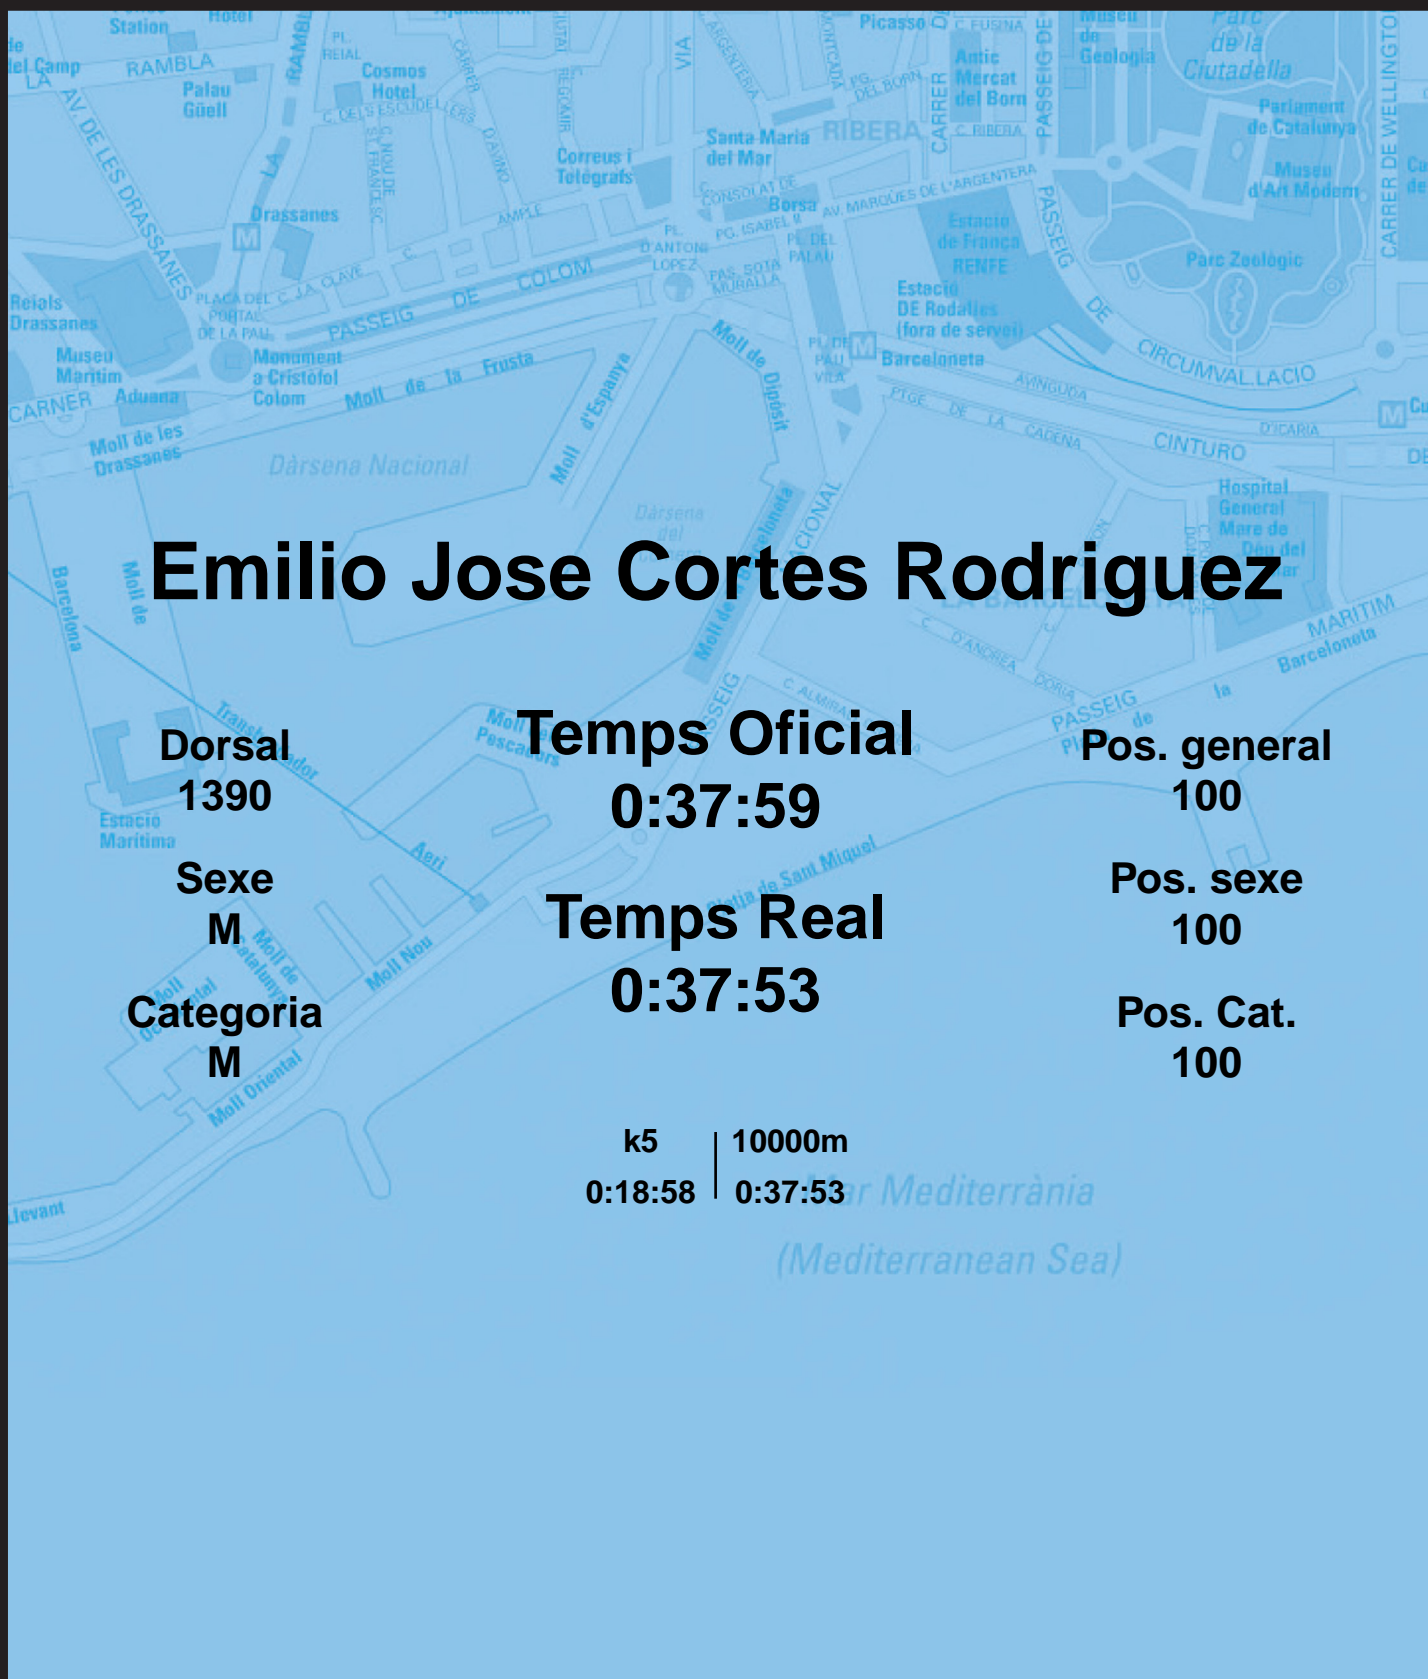

CORREBARRI

Suma't a la festa

16/10/2016

Ajuntament de Barcelona

Emilio Jose Cortes Rodriguez

Dorsal
1390

Sexe
M

Categoria
M

Temps Oficial
0:37:59

Temps Real
0:37:53

Pos. general
100

Pos. sexe
100

Pos. Cat.
100

k5 | 10000m
0:18:58 | 0:37:53

Mar Mediterrània
(Mediterranean Sea)