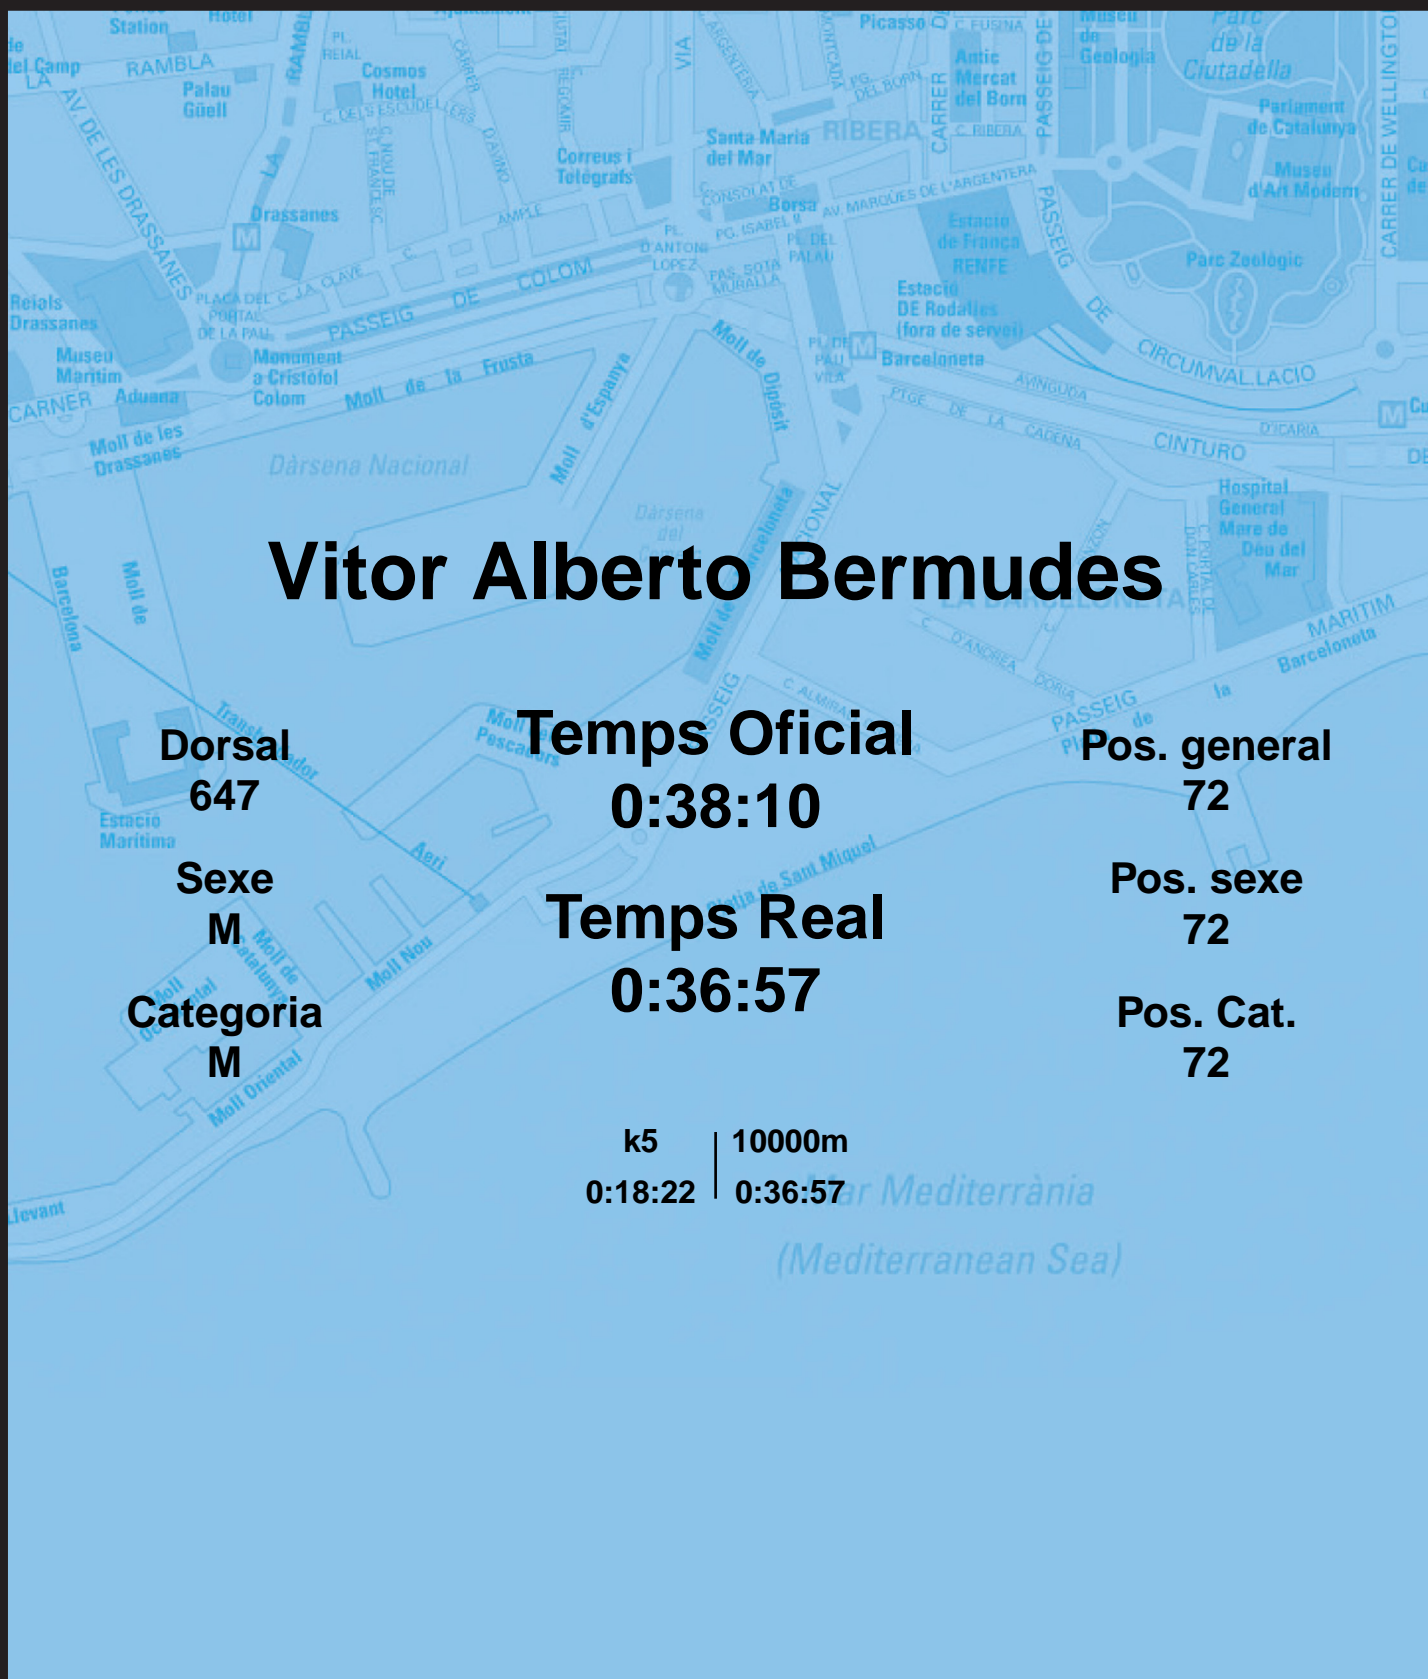

CORREBARRI

Suma't a la festa

16/10/2016

Ajuntament de
Barcelona

Vitor Alberto Bermudes

Dorsal
647

Sexe
M

Categoria
M

Temps Oficial
0:38:10

Temps Real
0:36:57

Pos. general
72

Pos. sexe
72

Pos. Cat.
72

k5 | 10000m
0:18:22 | 0:36:57

Mar Mediterrània
(Mediterranean Sea)