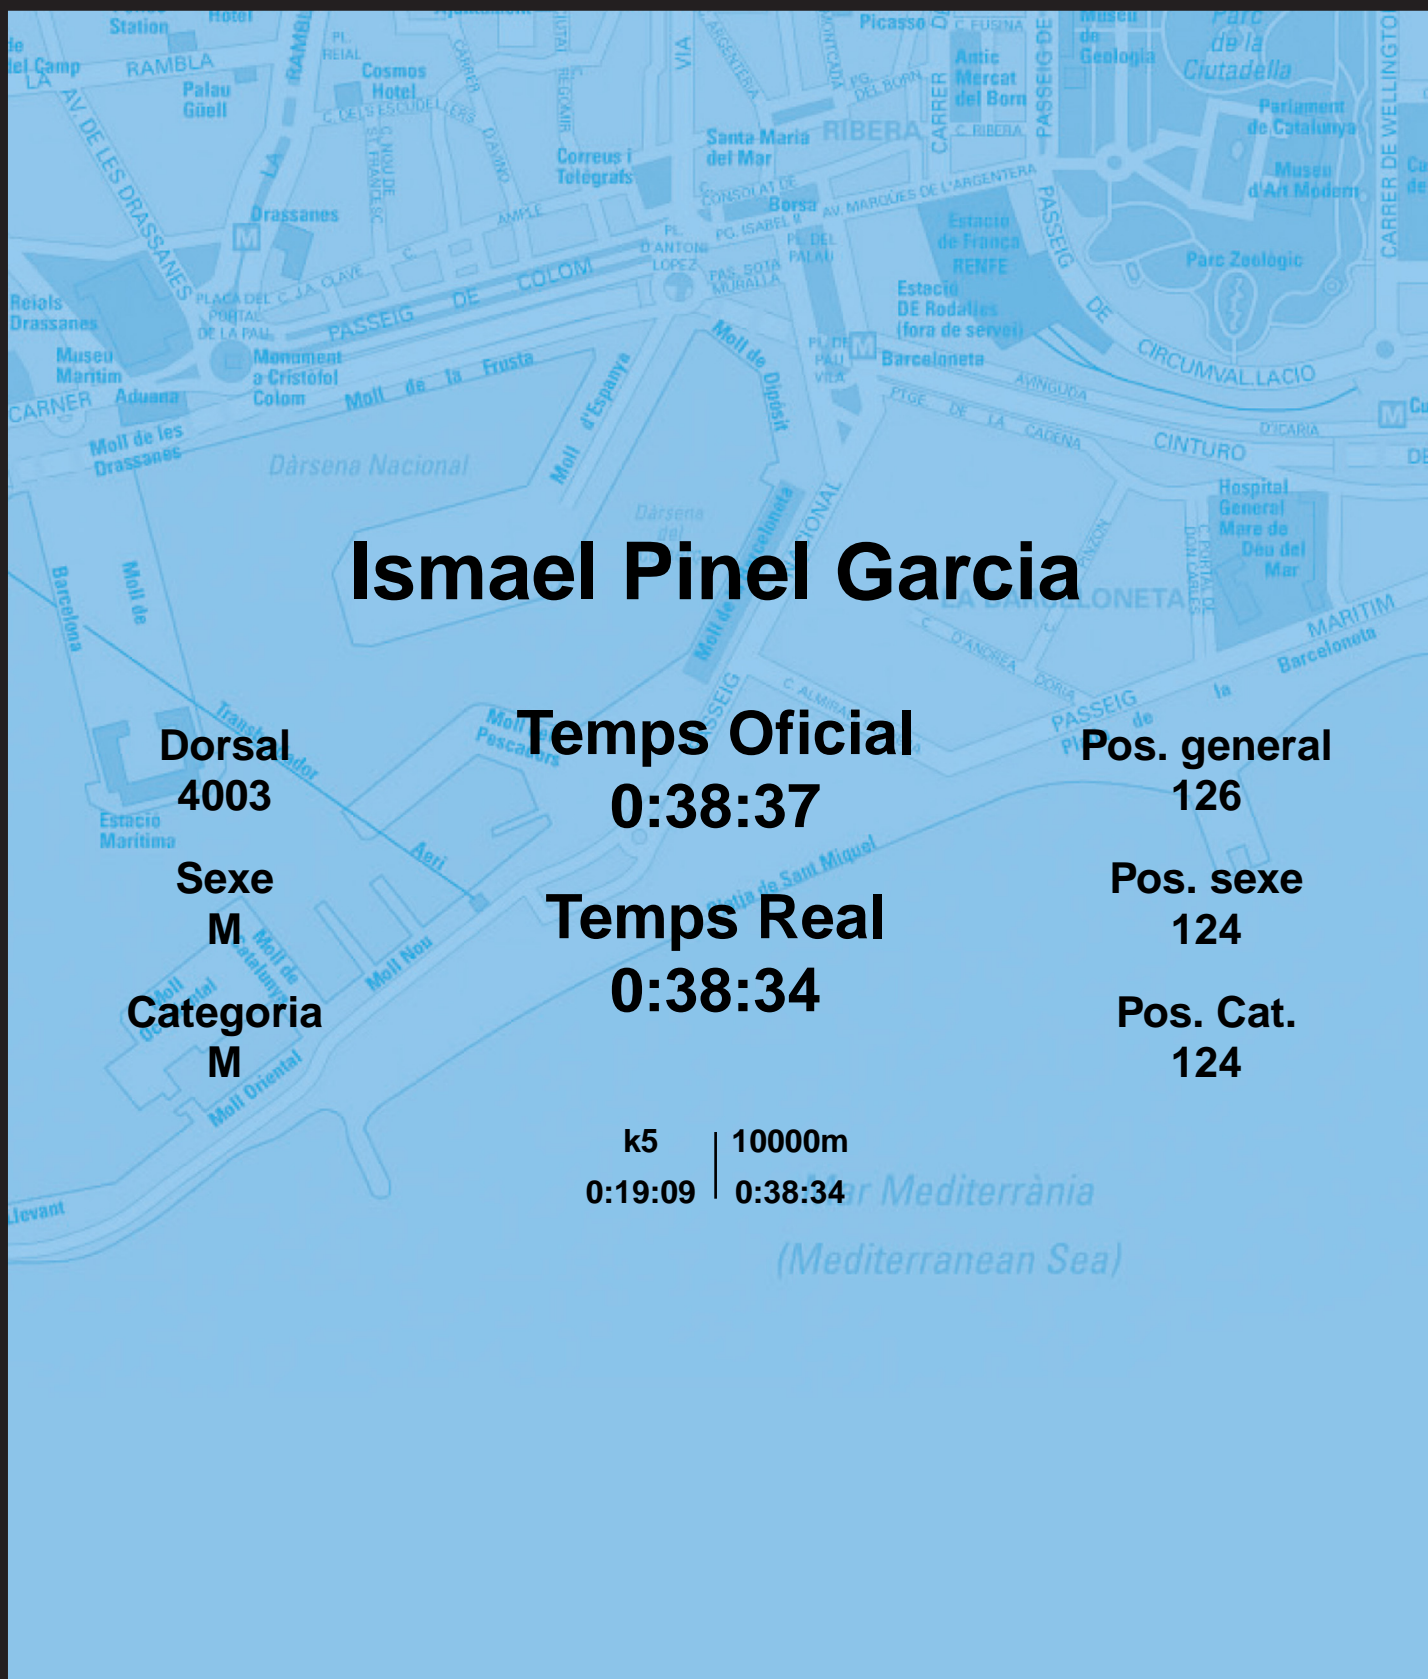

CORREBARRI

Suma't a la festa

16/10/2016

Ajuntament de Barcelona

Ismael Pinel Garcia

Dorsal
4003

Sexe
M

Categoria
M

Temps Oficial
0:38:37

Temps Real
0:38:34

k5 | 10000m
0:19:09 | 0:38:34

Pos. general
126

Pos. sexe
124

Pos. Cat.
124