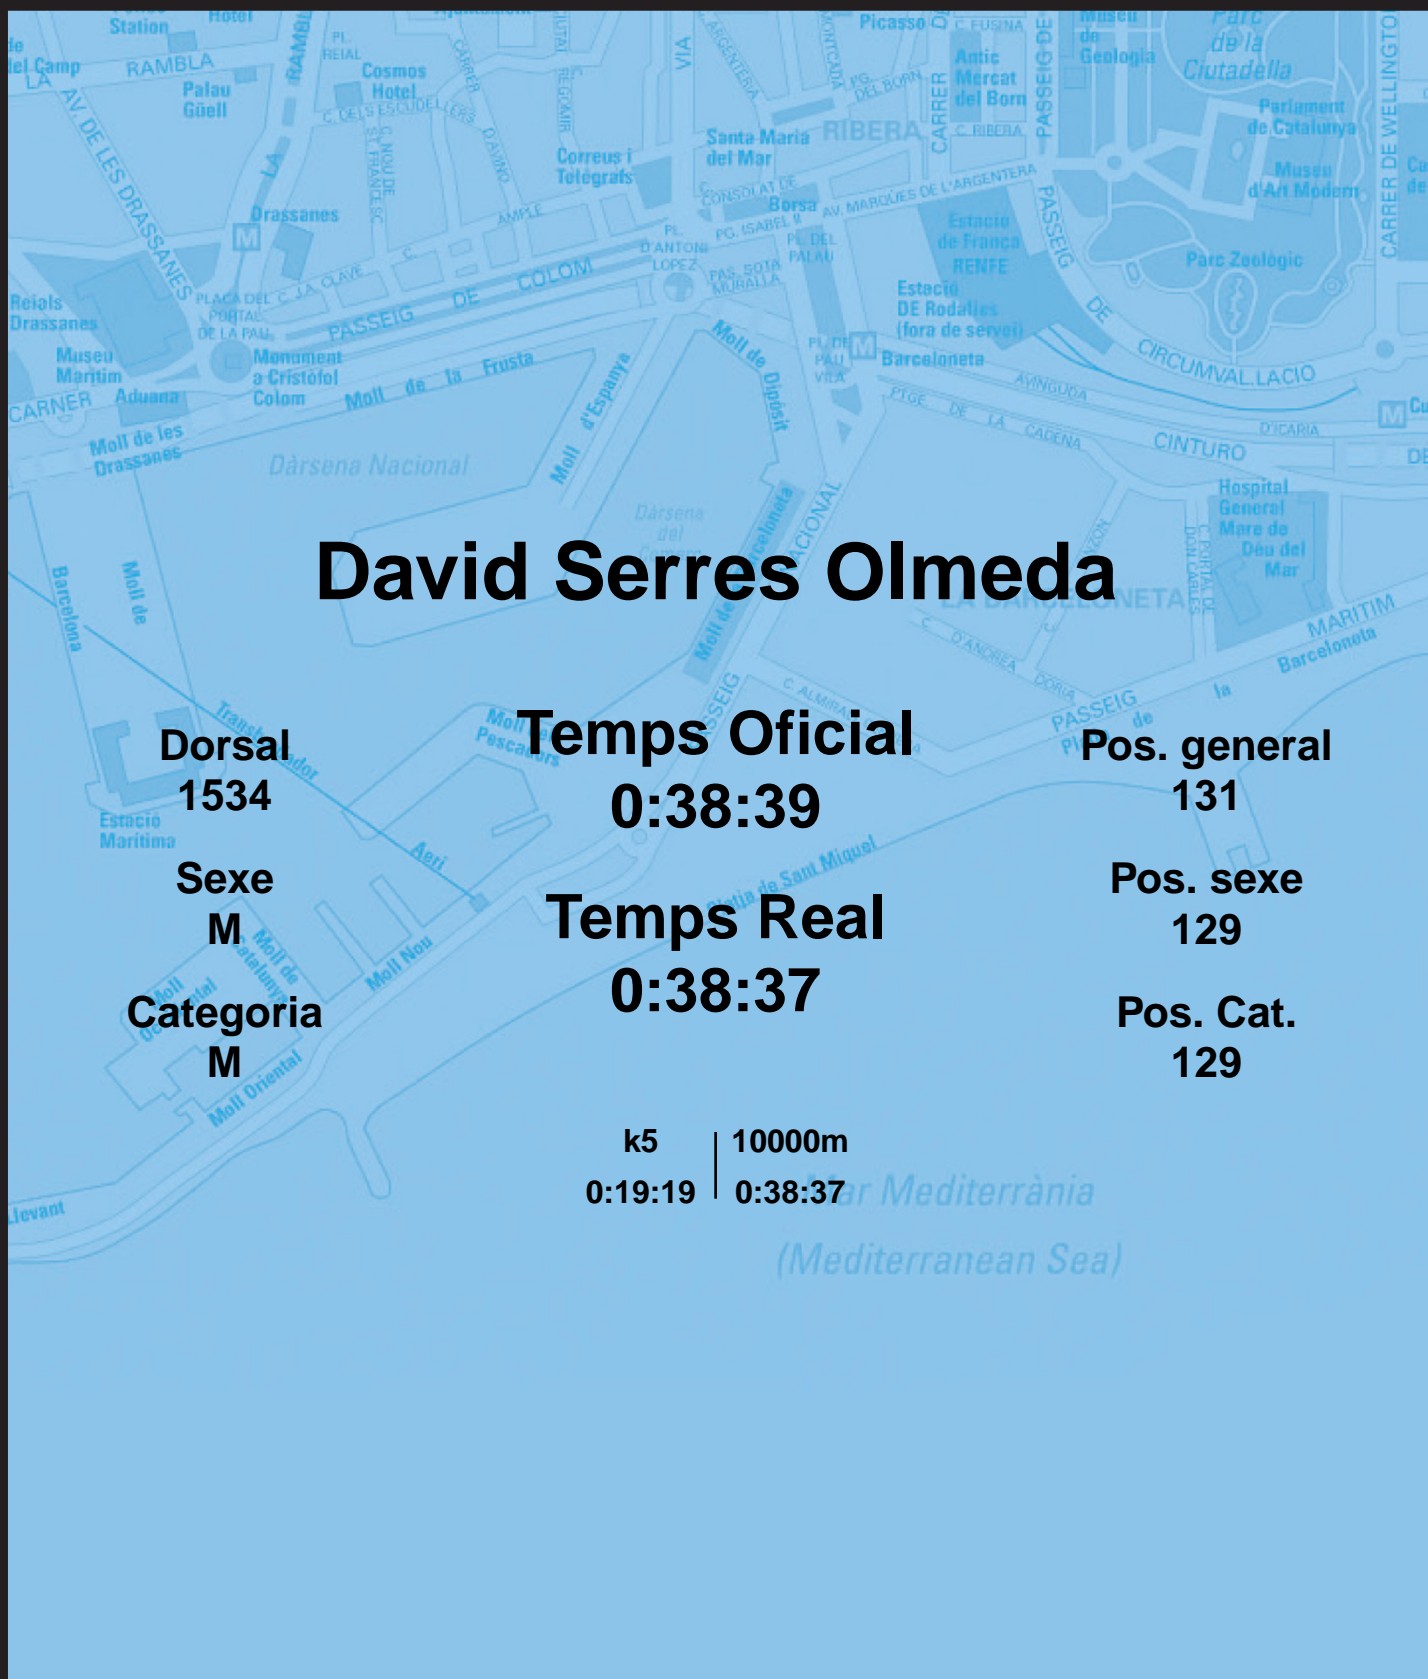

# CORREBARRI

Suma't a la festa

16/10/2016

Ajuntament de Barcelona

## David Serres Olmeda

Dorsal  
1534

Sexe  
M

Categoria  
M

Temps Oficial  
0:38:39

Temps Real  
0:38:37

Pos. general  
131

Pos. sexe  
129

Pos. Cat.  
129

k5 | 10000m  
0:19:19 | 0:38:37

Mar Mediterrània  
(Mediterranean Sea)