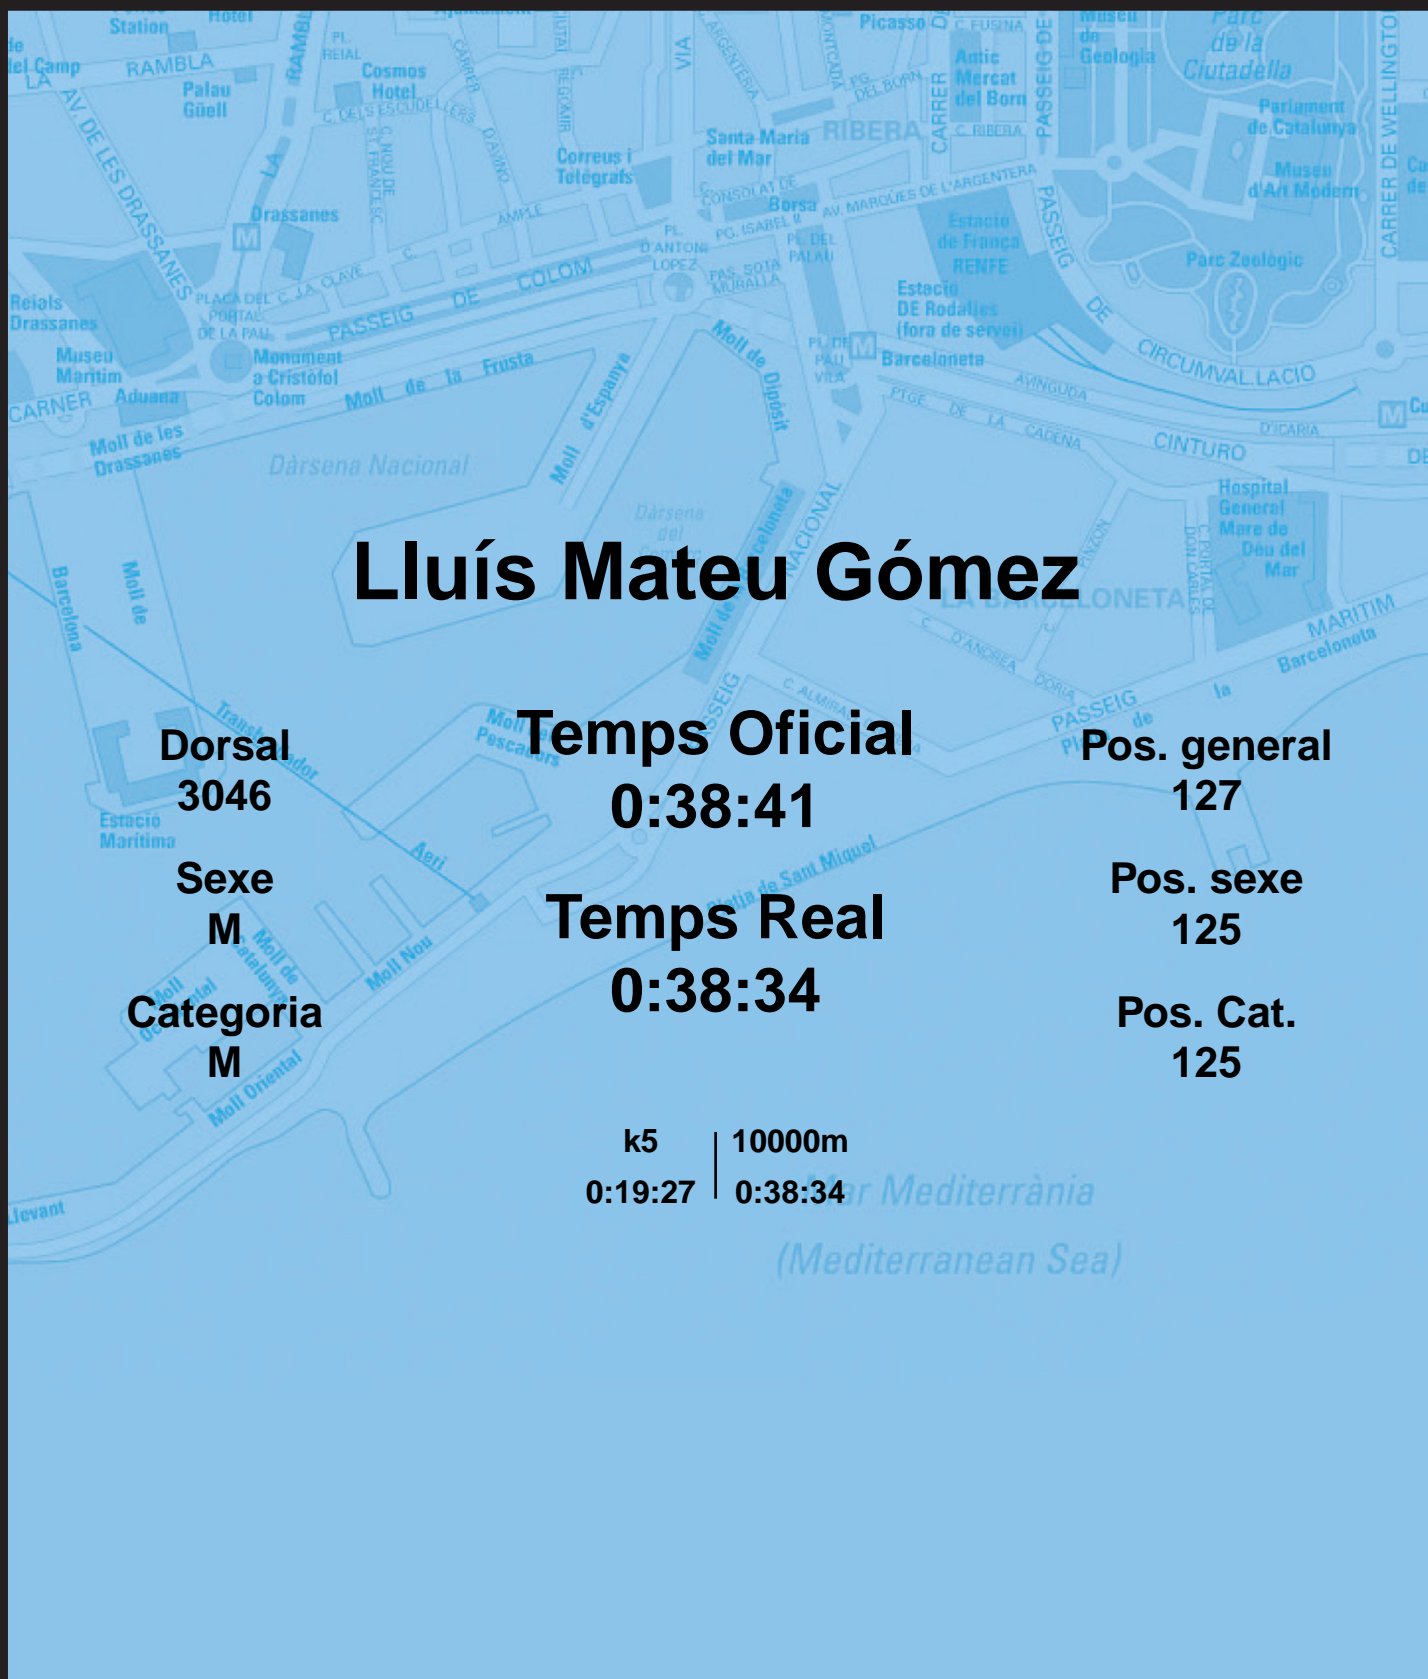

# CORREBARRI

Suma't a la festa

16/10/2016

Ajuntament de  
Barcelona

## Lluís Mateu Gómez

Dorsal  
3046

Sexe  
M

Categoria  
M

Temps Oficial  
0:38:41

Temps Real  
0:38:34

k5 | 10000m  
0:19:27 | 0:38:34

Pos. general  
127

Pos. sexe  
125

Pos. Cat.  
125