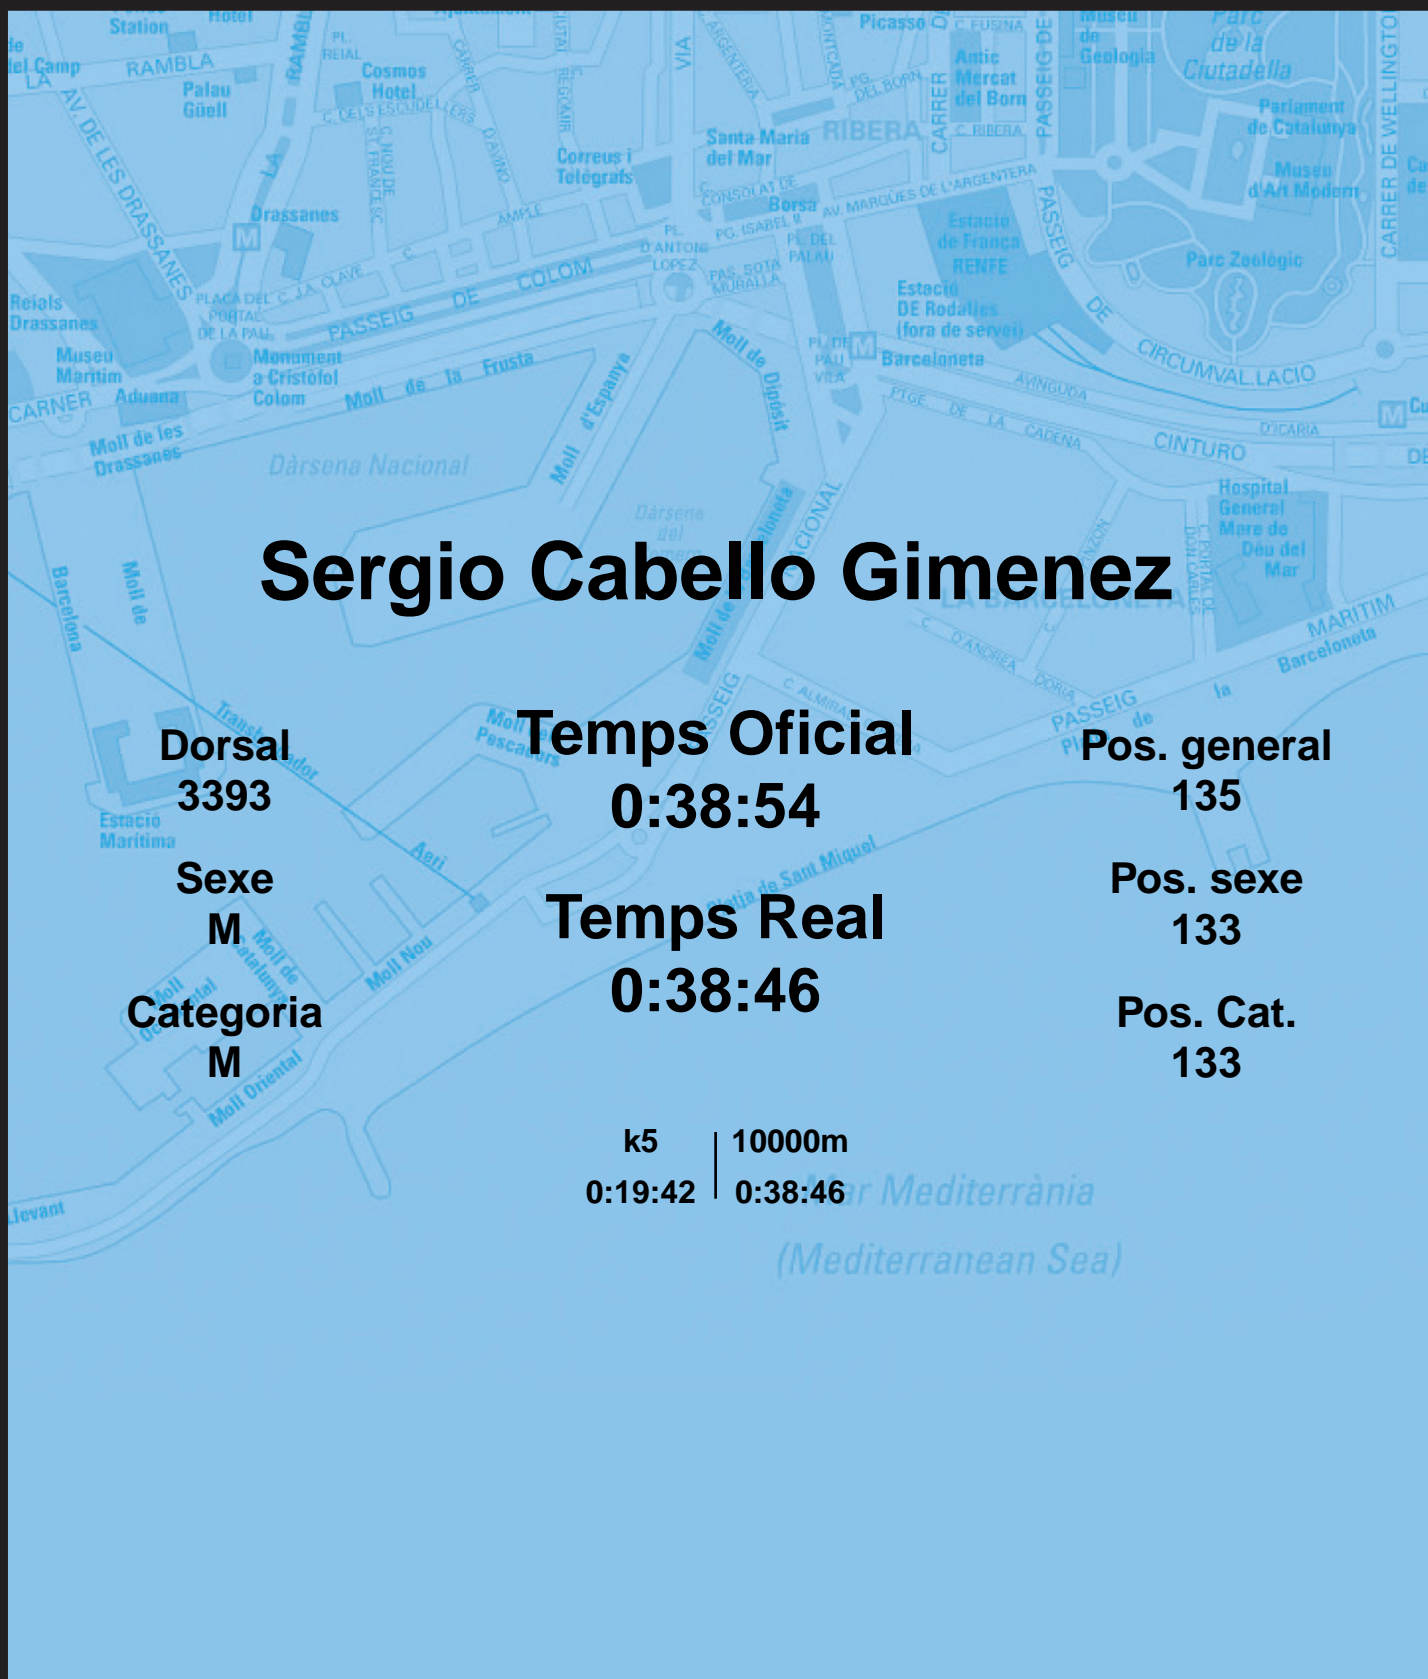

# CORREBARRI

Suma't a la festa

16/10/2016

Ajuntament de Barcelona

## Sergio Cabello Gimenez

Dorsal  
3393

Sexe  
M

Categoria  
M

Temps Oficial  
0:38:54

Temps Real  
0:38:46

Pos. general  
135

Pos. sexe  
133

Pos. Cat.  
133

k5 | 10000m  
0:19:42 | 0:38:46

Mar Mediterrània  
(Mediterranean Sea)