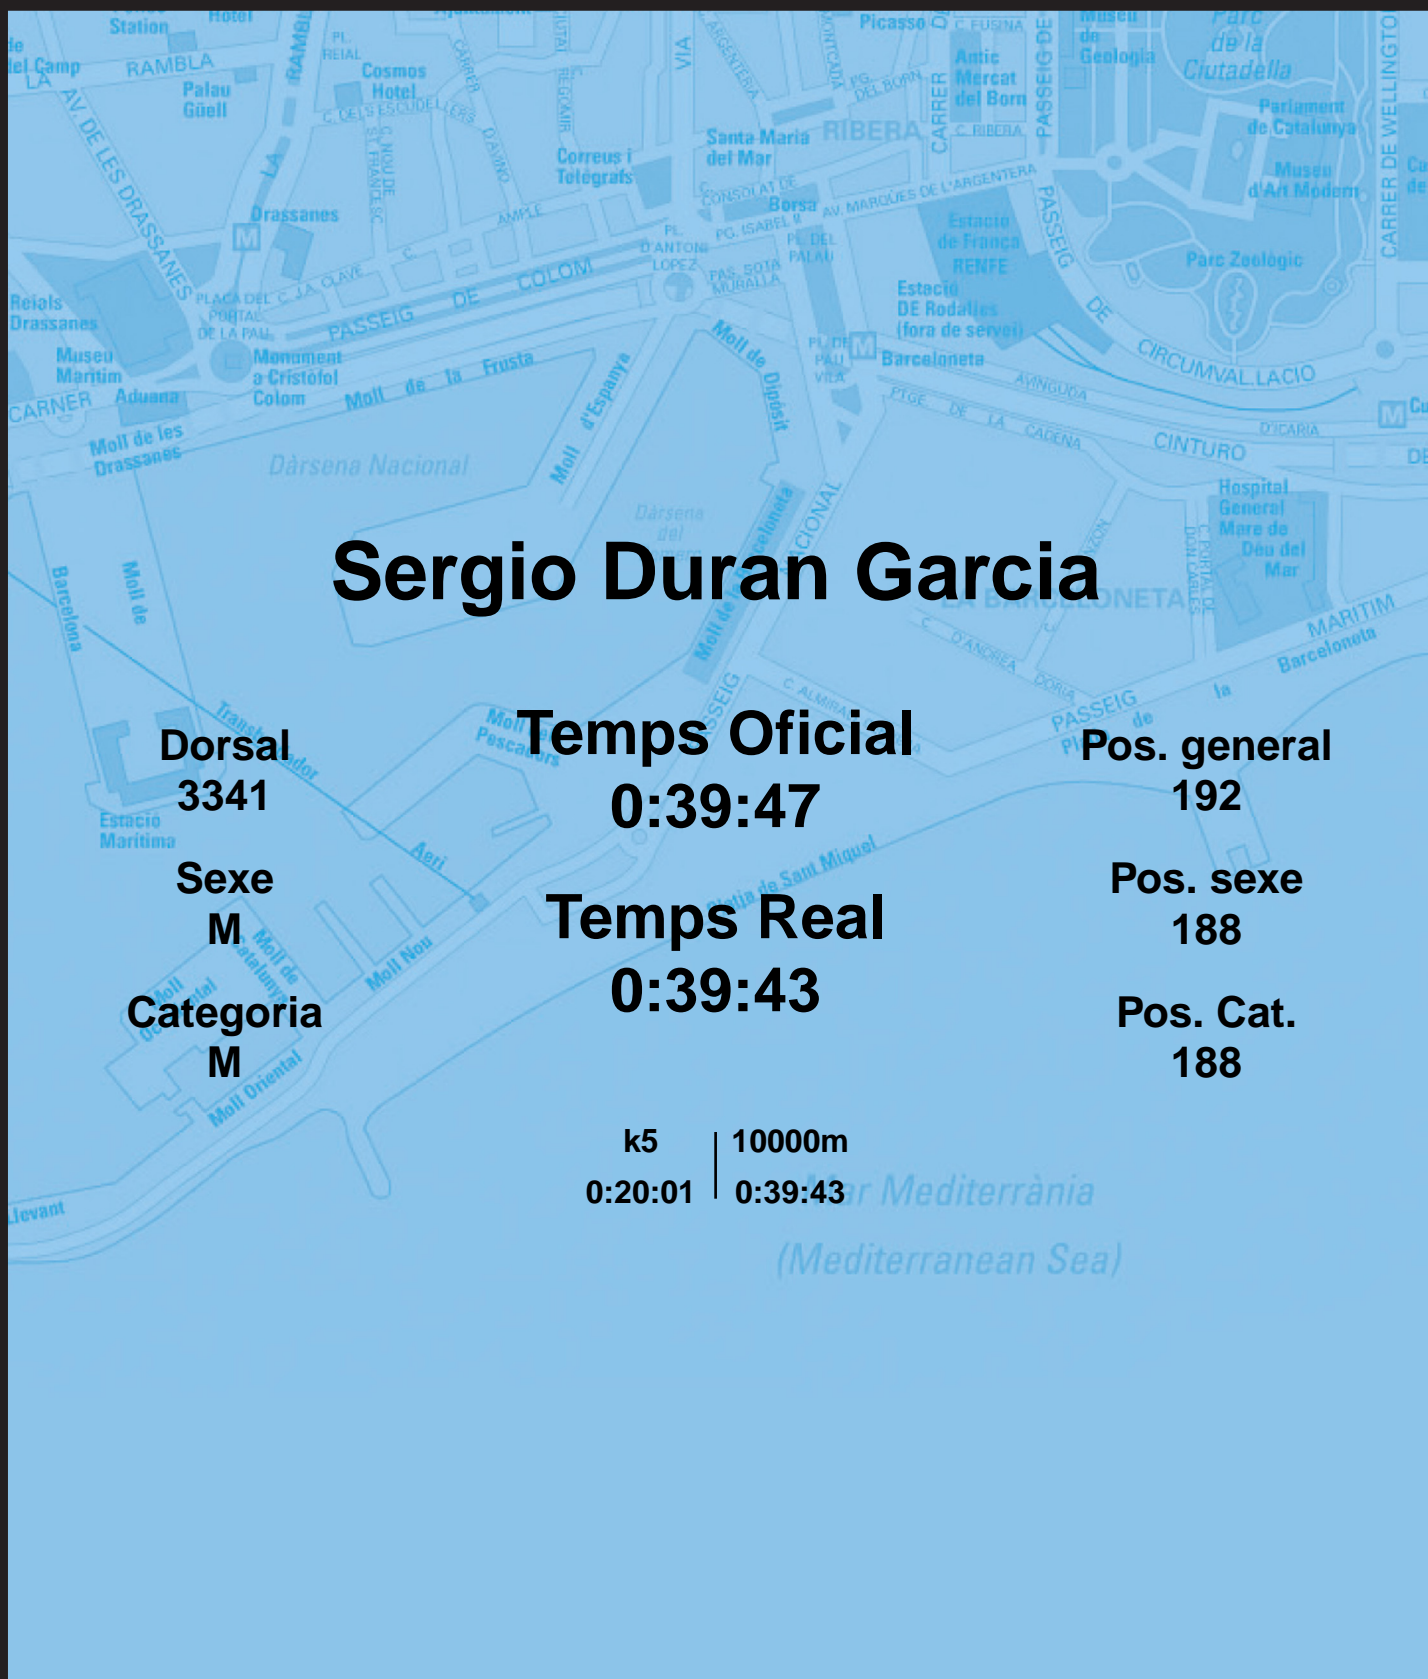

CORREBARRI

Suma't a la festa

16/10/2016

Ajuntament de Barcelona

Sergio Duran Garcia

Dorsal
3341

Sexe
M

Categoria
M

Temps Oficial
0:39:47

Temps Real
0:39:43

Pos. general
192

Pos. sexe
188

Pos. Cat.
188

k5 | 10000m
0:20:01 | 0:39:43

Mar Mediterrània
(Mediterranean Sea)