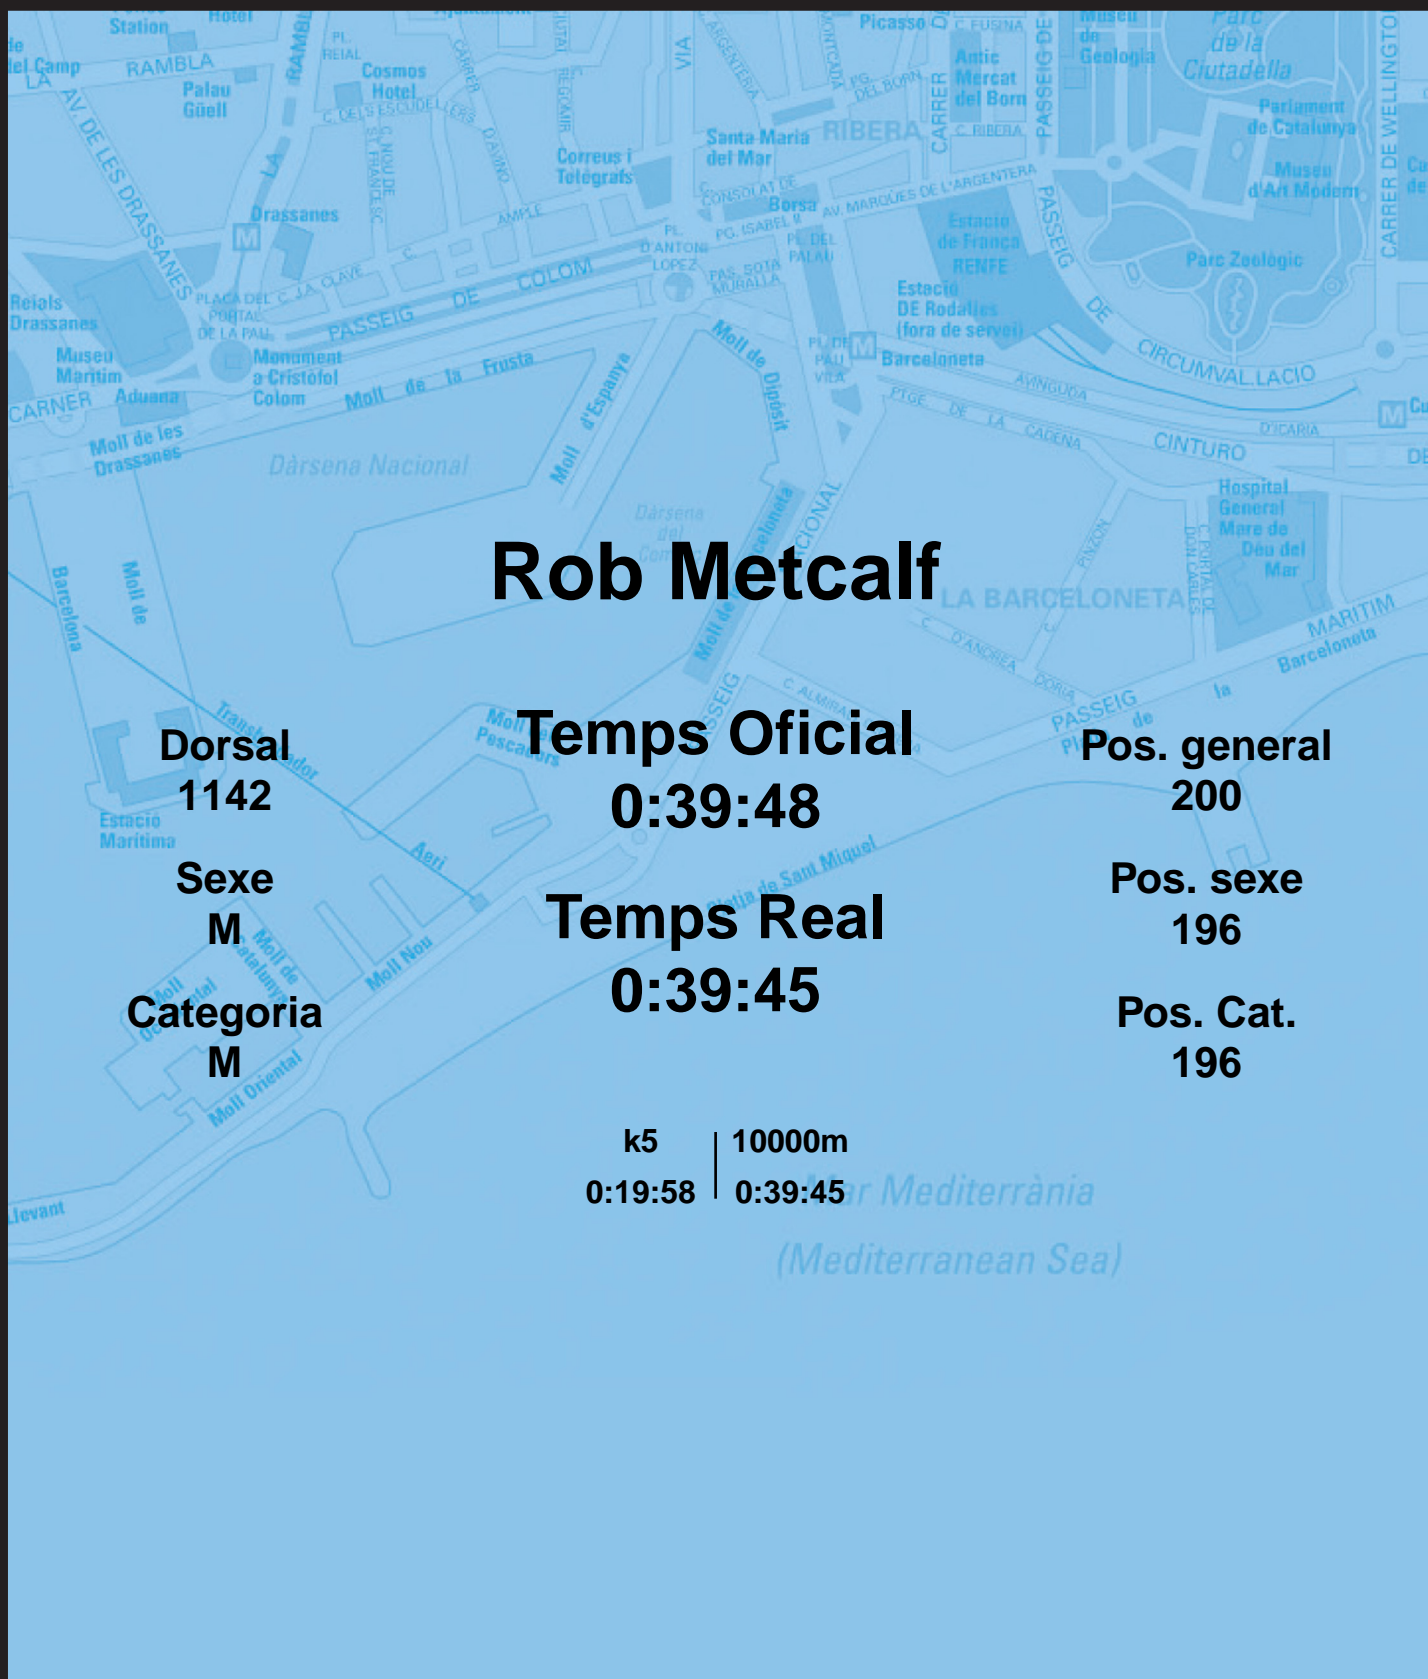

# CORREBARRI

Suma't a la festa

16/10/2016

Ajuntament de  
Barcelona

## Rob Metcalf

Dorsal  
1142

Sexe  
M

Categoria  
M

Temps Oficial  
0:39:48

Temps Real  
0:39:45

Pos. general  
200

Pos. sexe  
196

Pos. Cat.  
196

k5 | 10000m  
0:19:58 | 0:39:45

Mar Mediterrània  
(Mediterranean Sea)