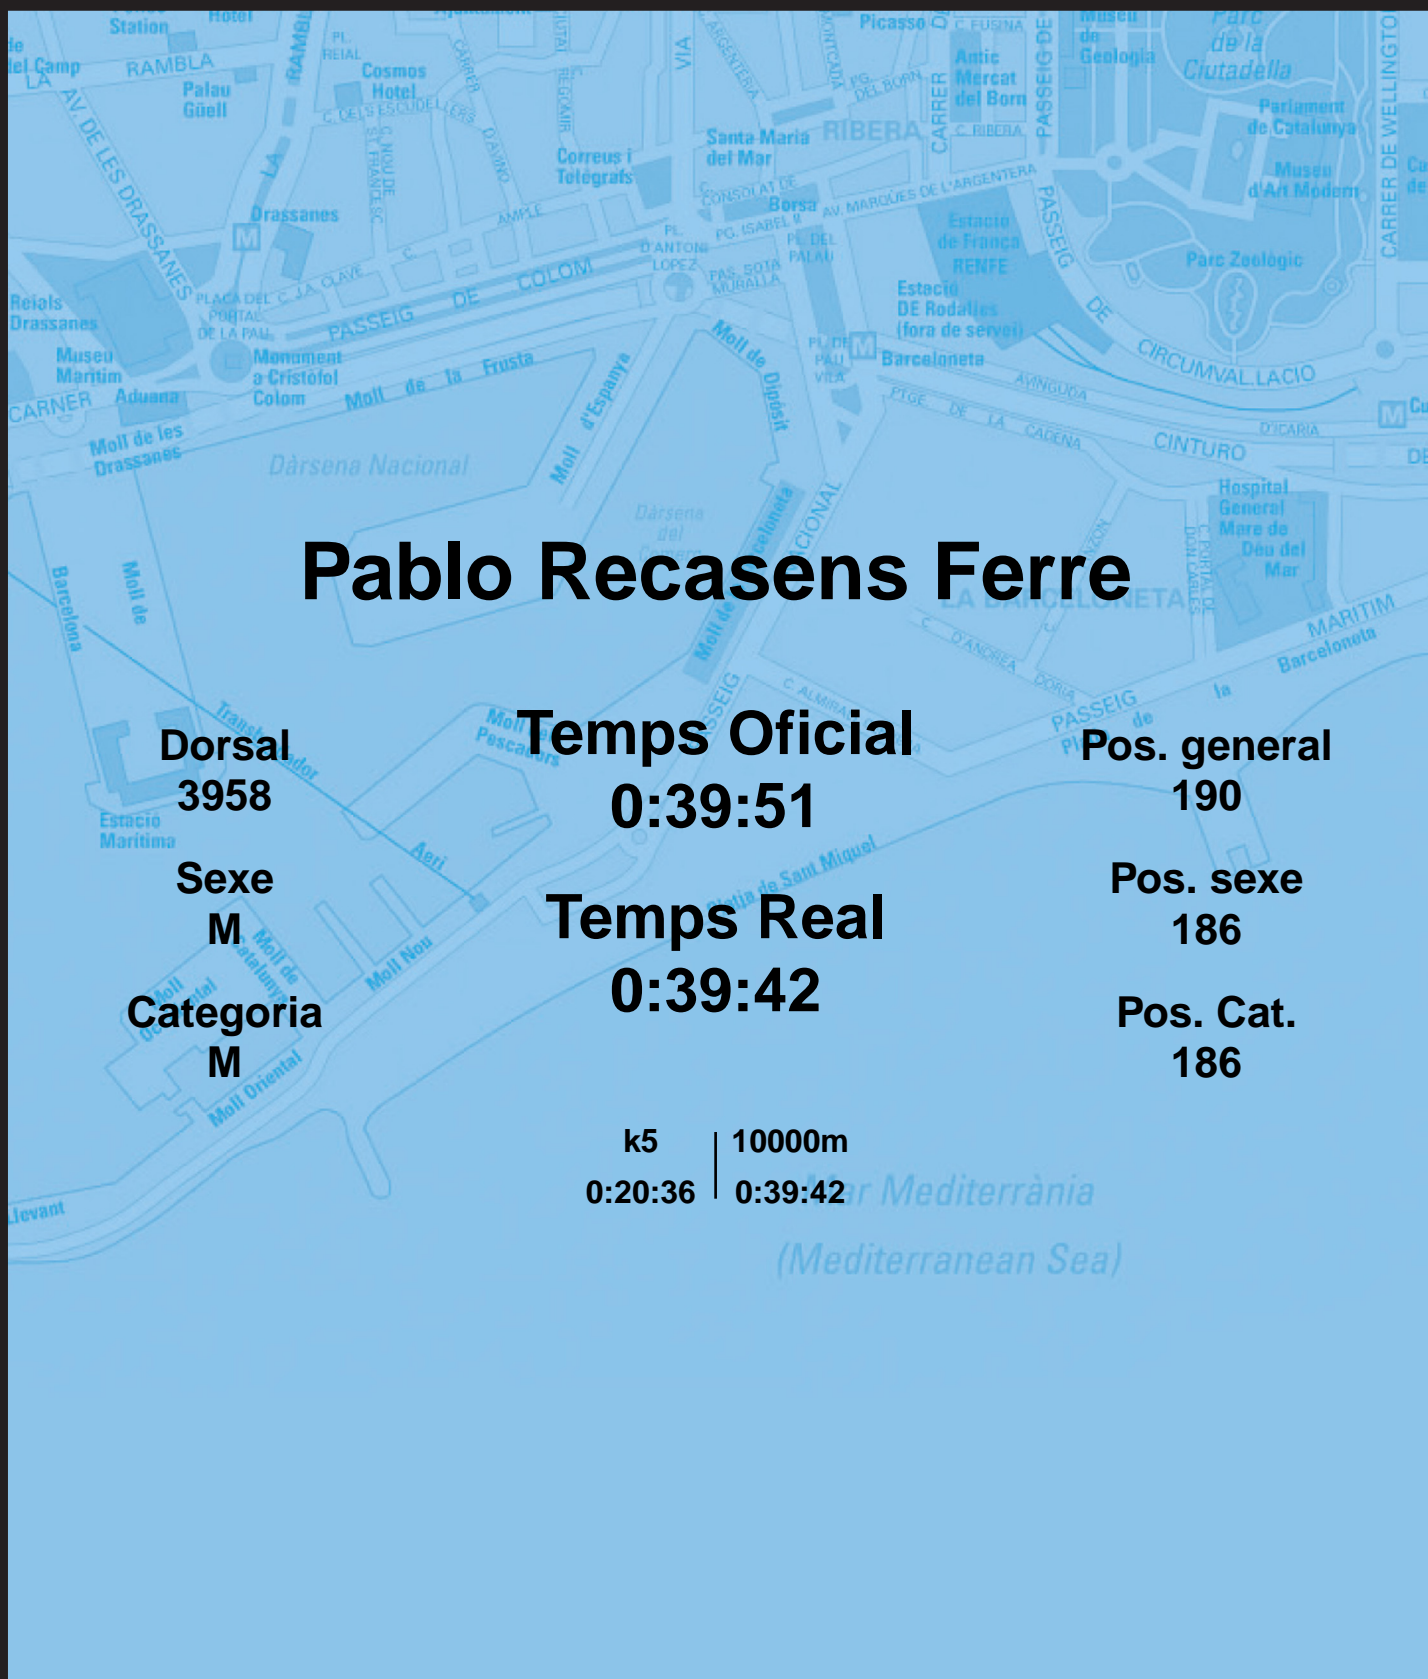

# CORREBARRI

Suma't a la festa

16/10/2016

Ajuntament de Barcelona

## Pablo Recasens Ferre

Dorsal  
3958

Sexe  
M

Categoria  
M

Temps Oficial  
0:39:51

Temps Real  
0:39:42

Pos. general  
190

Pos. sexe  
186

Pos. Cat.  
186

k5 | 10000m  
0:20:36 | 0:39:42

Mar Mediterrània  
(Mediterranean Sea)