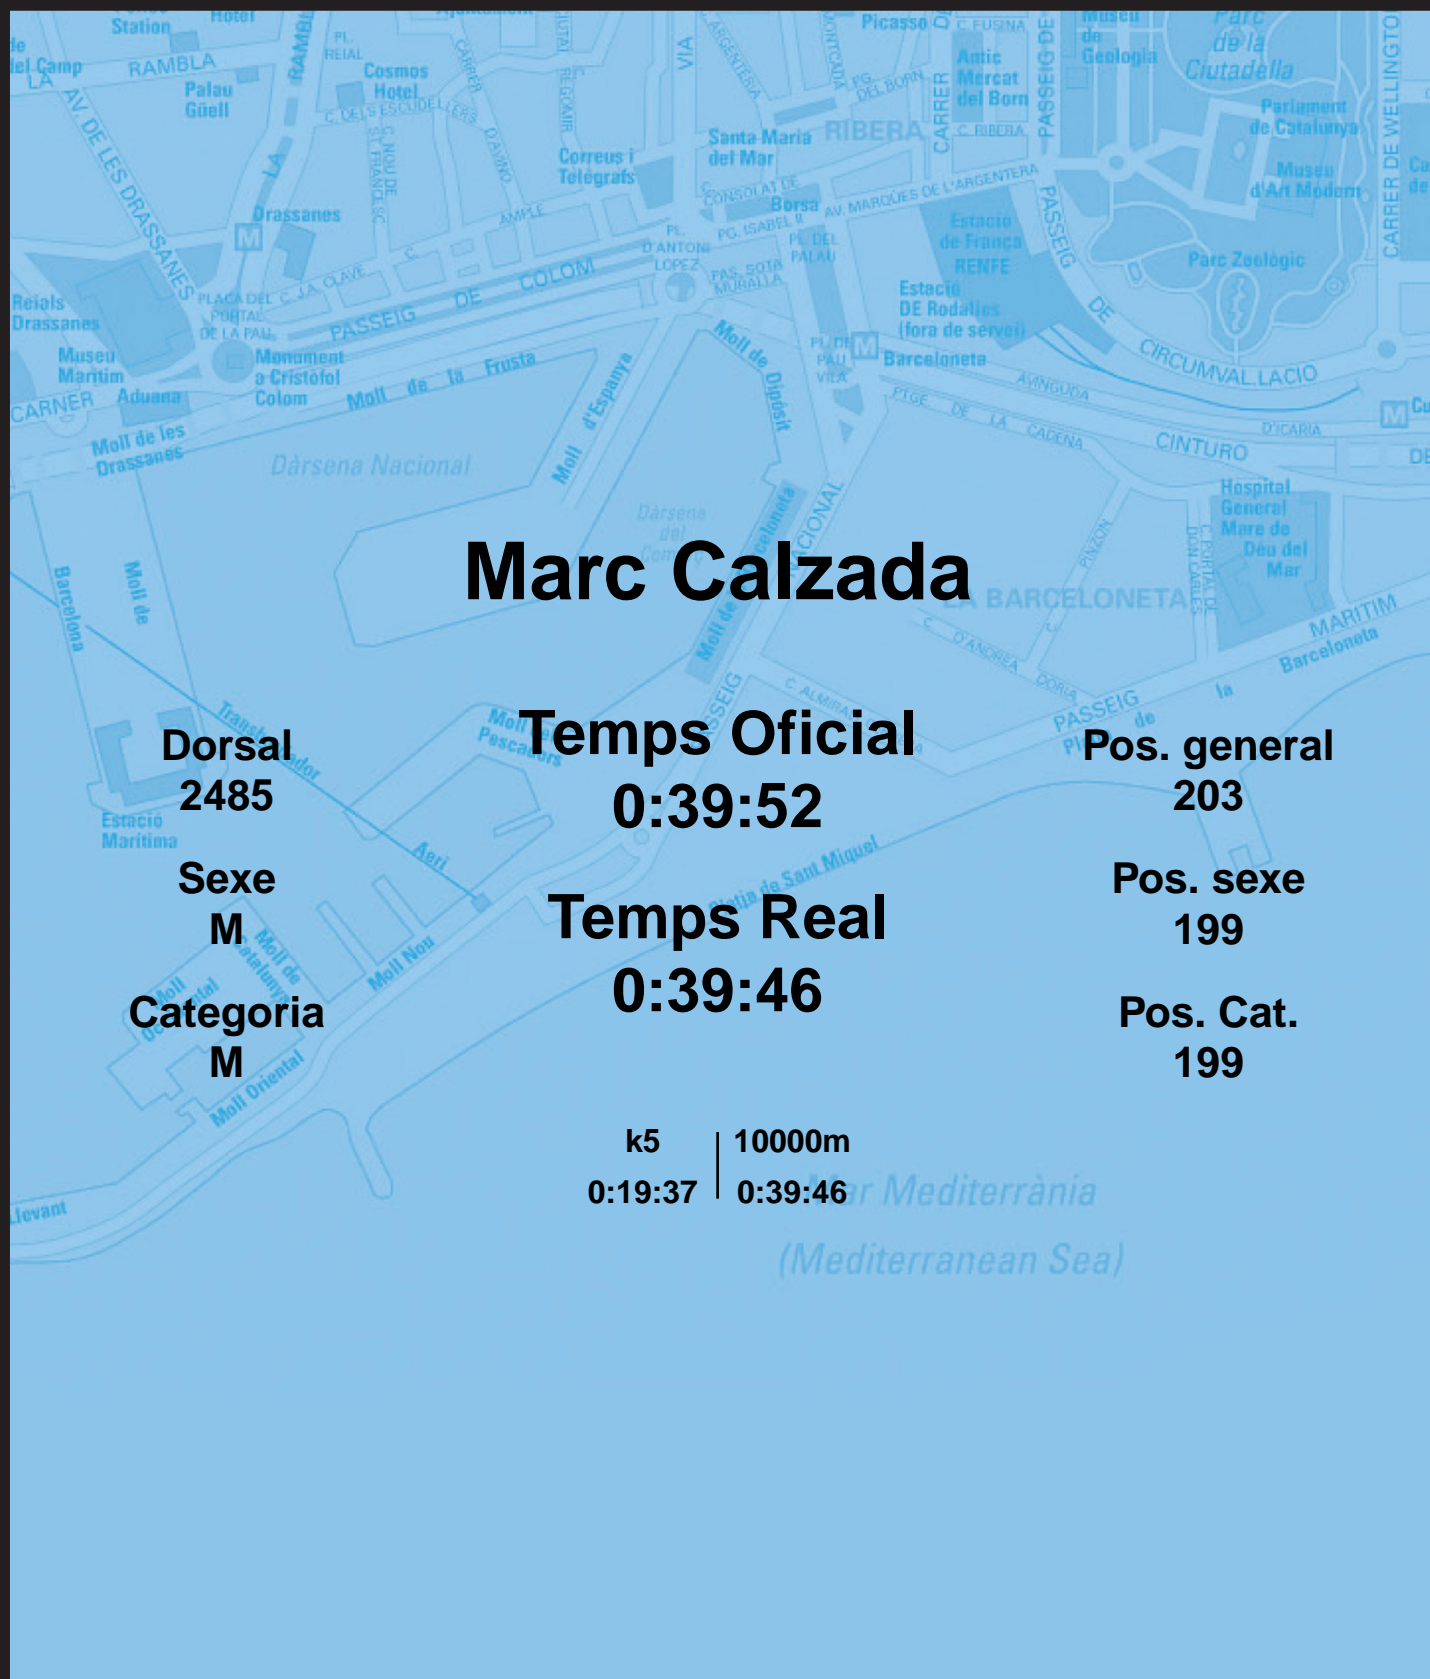

# CORREBARRI

Suma't a la festa

16/10/2016

Ajuntament de  
Barcelona

## Marc Calzada

Dorsal  
2485

Sexe  
M

Categoria  
M

Temps Oficial  
0:39:52

Temps Real  
0:39:46

Pos. general  
203

Pos. sexe  
199

Pos. Cat.  
199

k5 | 10000m  
0:19:37 | 0:39:46

Mar Mediterrània  
(Mediterranean Sea)