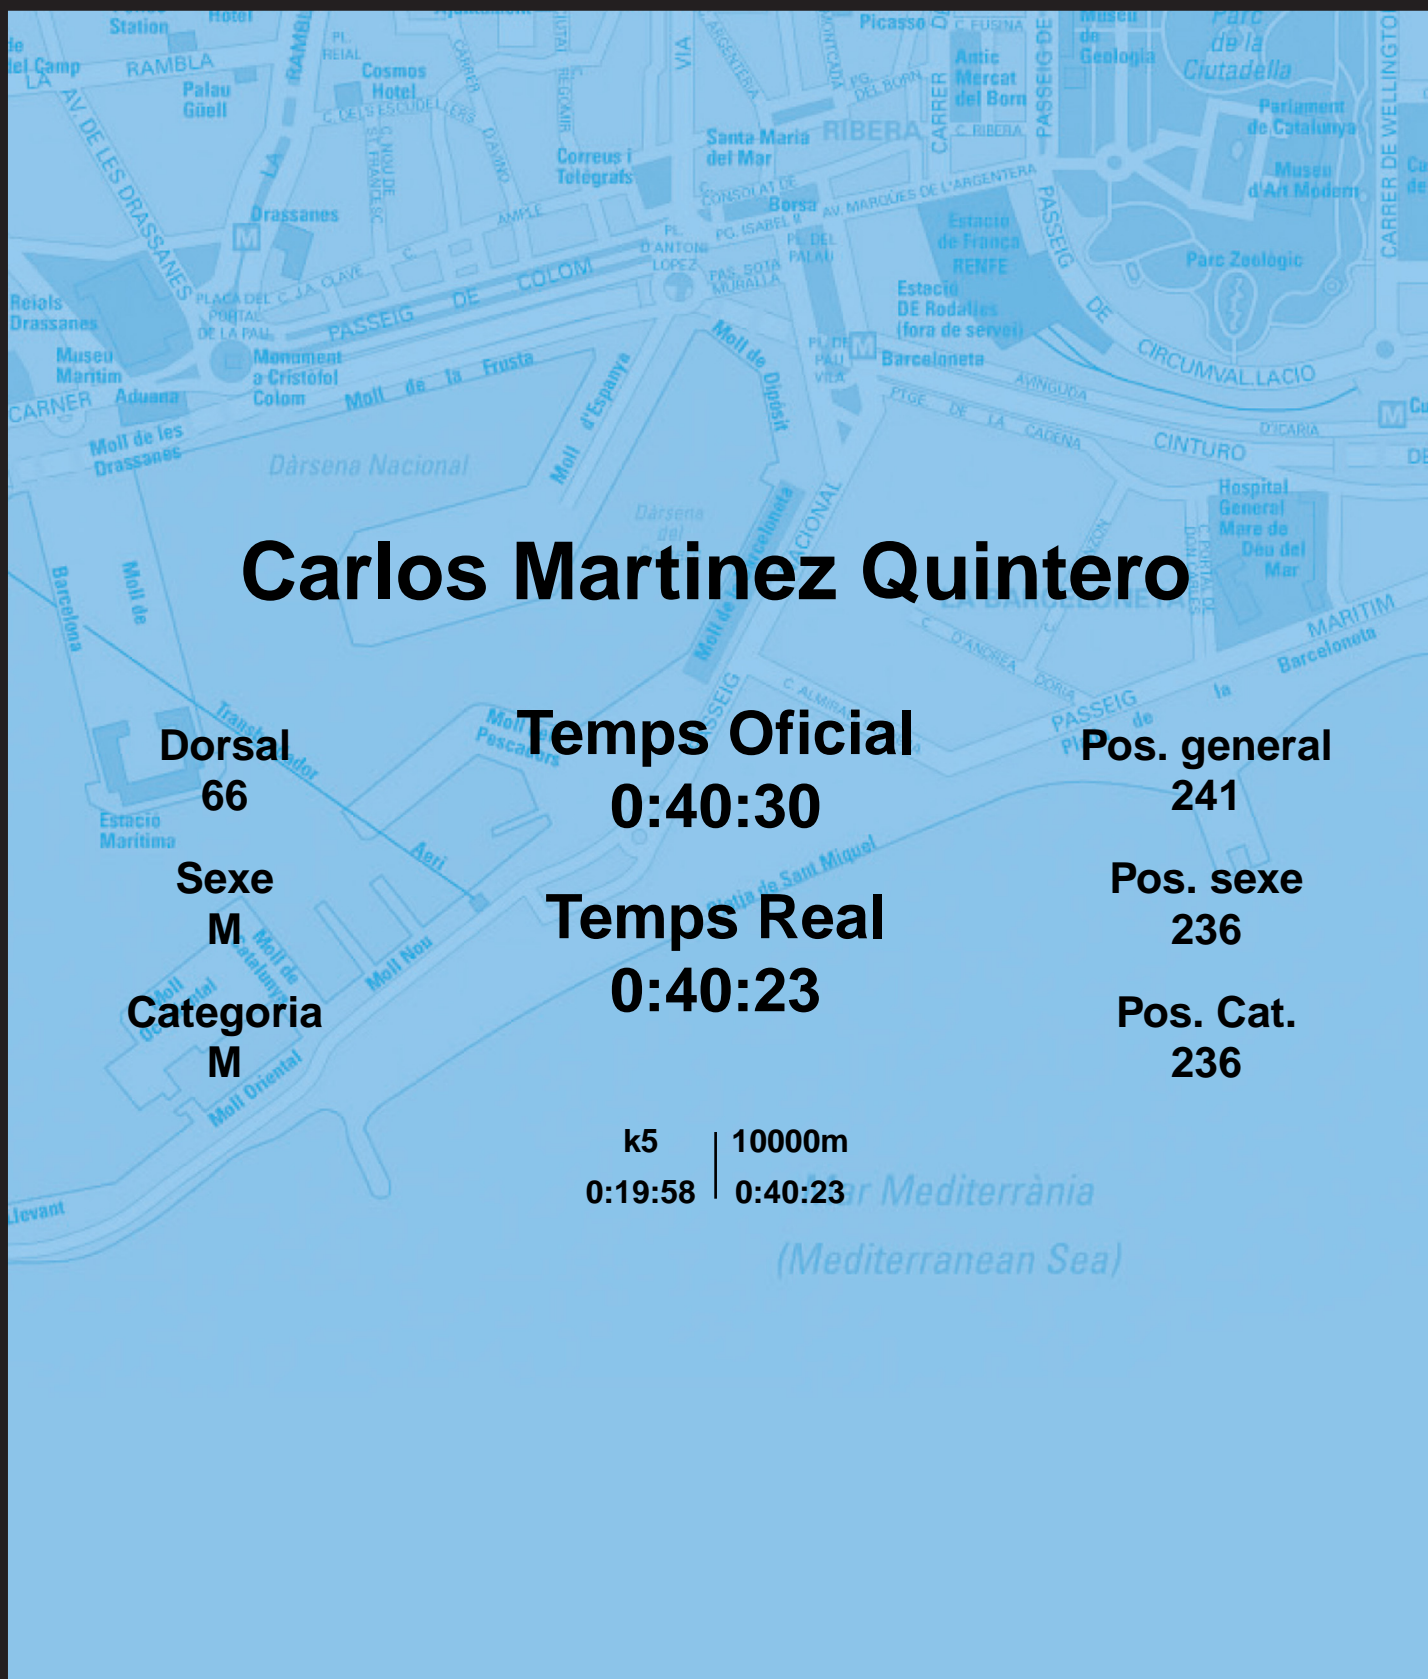

CORREBARRI

Suma't a la festa

16/10/2016

Ajuntament de
Barcelona

Carlos Martinez Quintero

Dorsal
66

Sexe
M

Categoria
M

Temps Oficial
0:40:30

Temps Real
0:40:23

Pos. general
241

Pos. sexe
236

Pos. Cat.
236

k5 | 10000m
0:19:58 | 0:40:23

Mar Mediterrània
(Mediterranean Sea)