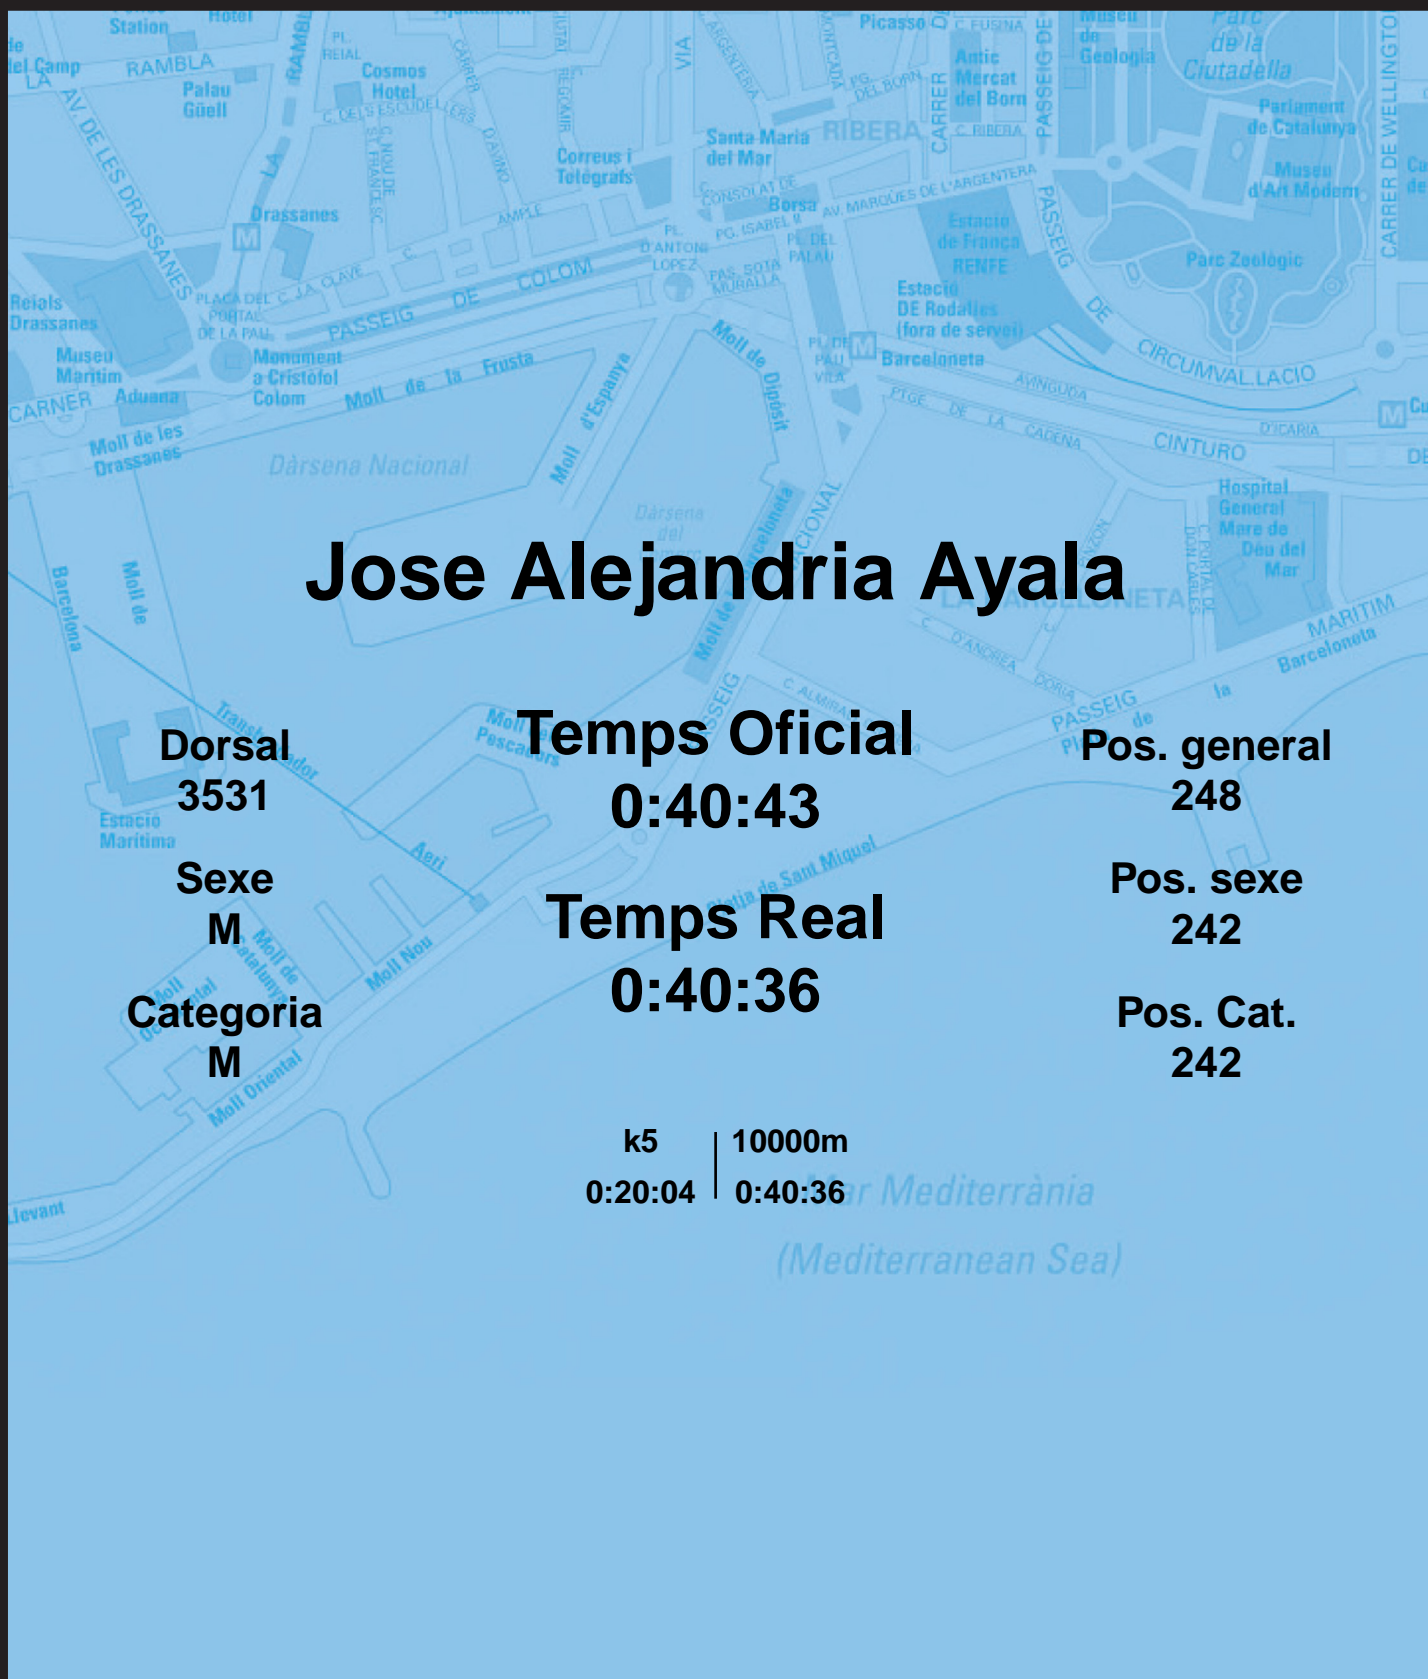

# CORREBARRI

Suma't a la festa

16/10/2016

Ajuntament de Barcelona

## Jose Alejandria Ayala

Dorsal  
3531

Sexe  
M

Categoria  
M

Temps Oficial  
0:40:43

Temps Real  
0:40:36

Pos. general  
248

Pos. sexe  
242

Pos. Cat.  
242

k5 | 10000m  
0:20:04 | 0:40:36

Mar Mediterrània  
(Mediterranean Sea)