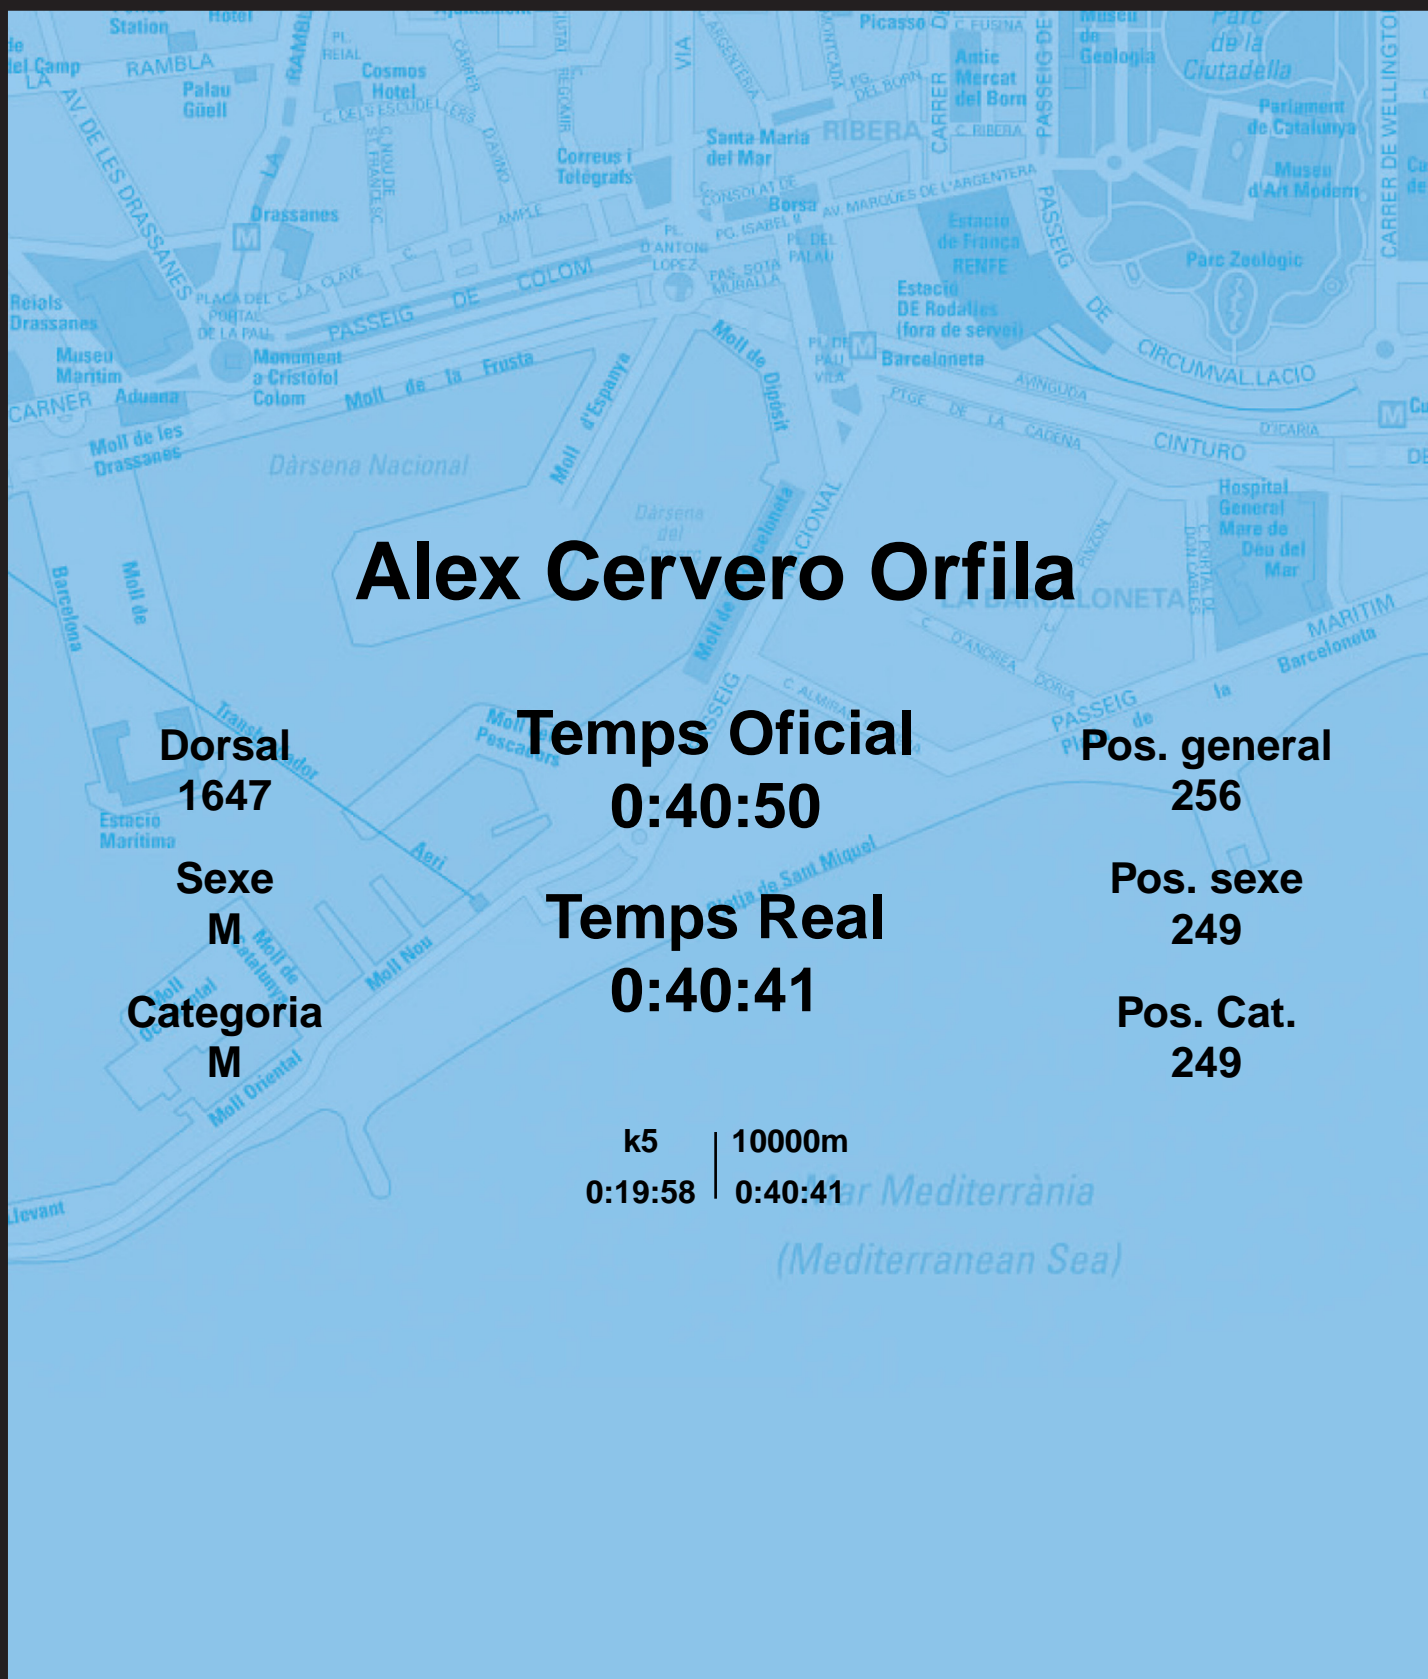

# CORREBARRI

Suma't a la festa

16/10/2016

Ajuntament de  
Barcelona

## Alex Cervero Orfila

Dorsal  
1647

Sexe  
M

Categoria  
M

Temps Oficial  
0:40:50

Temps Real  
0:40:41

Pos. general  
256

Pos. sexe  
249

Pos. Cat.  
249

k5 | 10000m  
0:19:58 | 0:40:41

Mar Mediterrània  
(Mediterranean Sea)