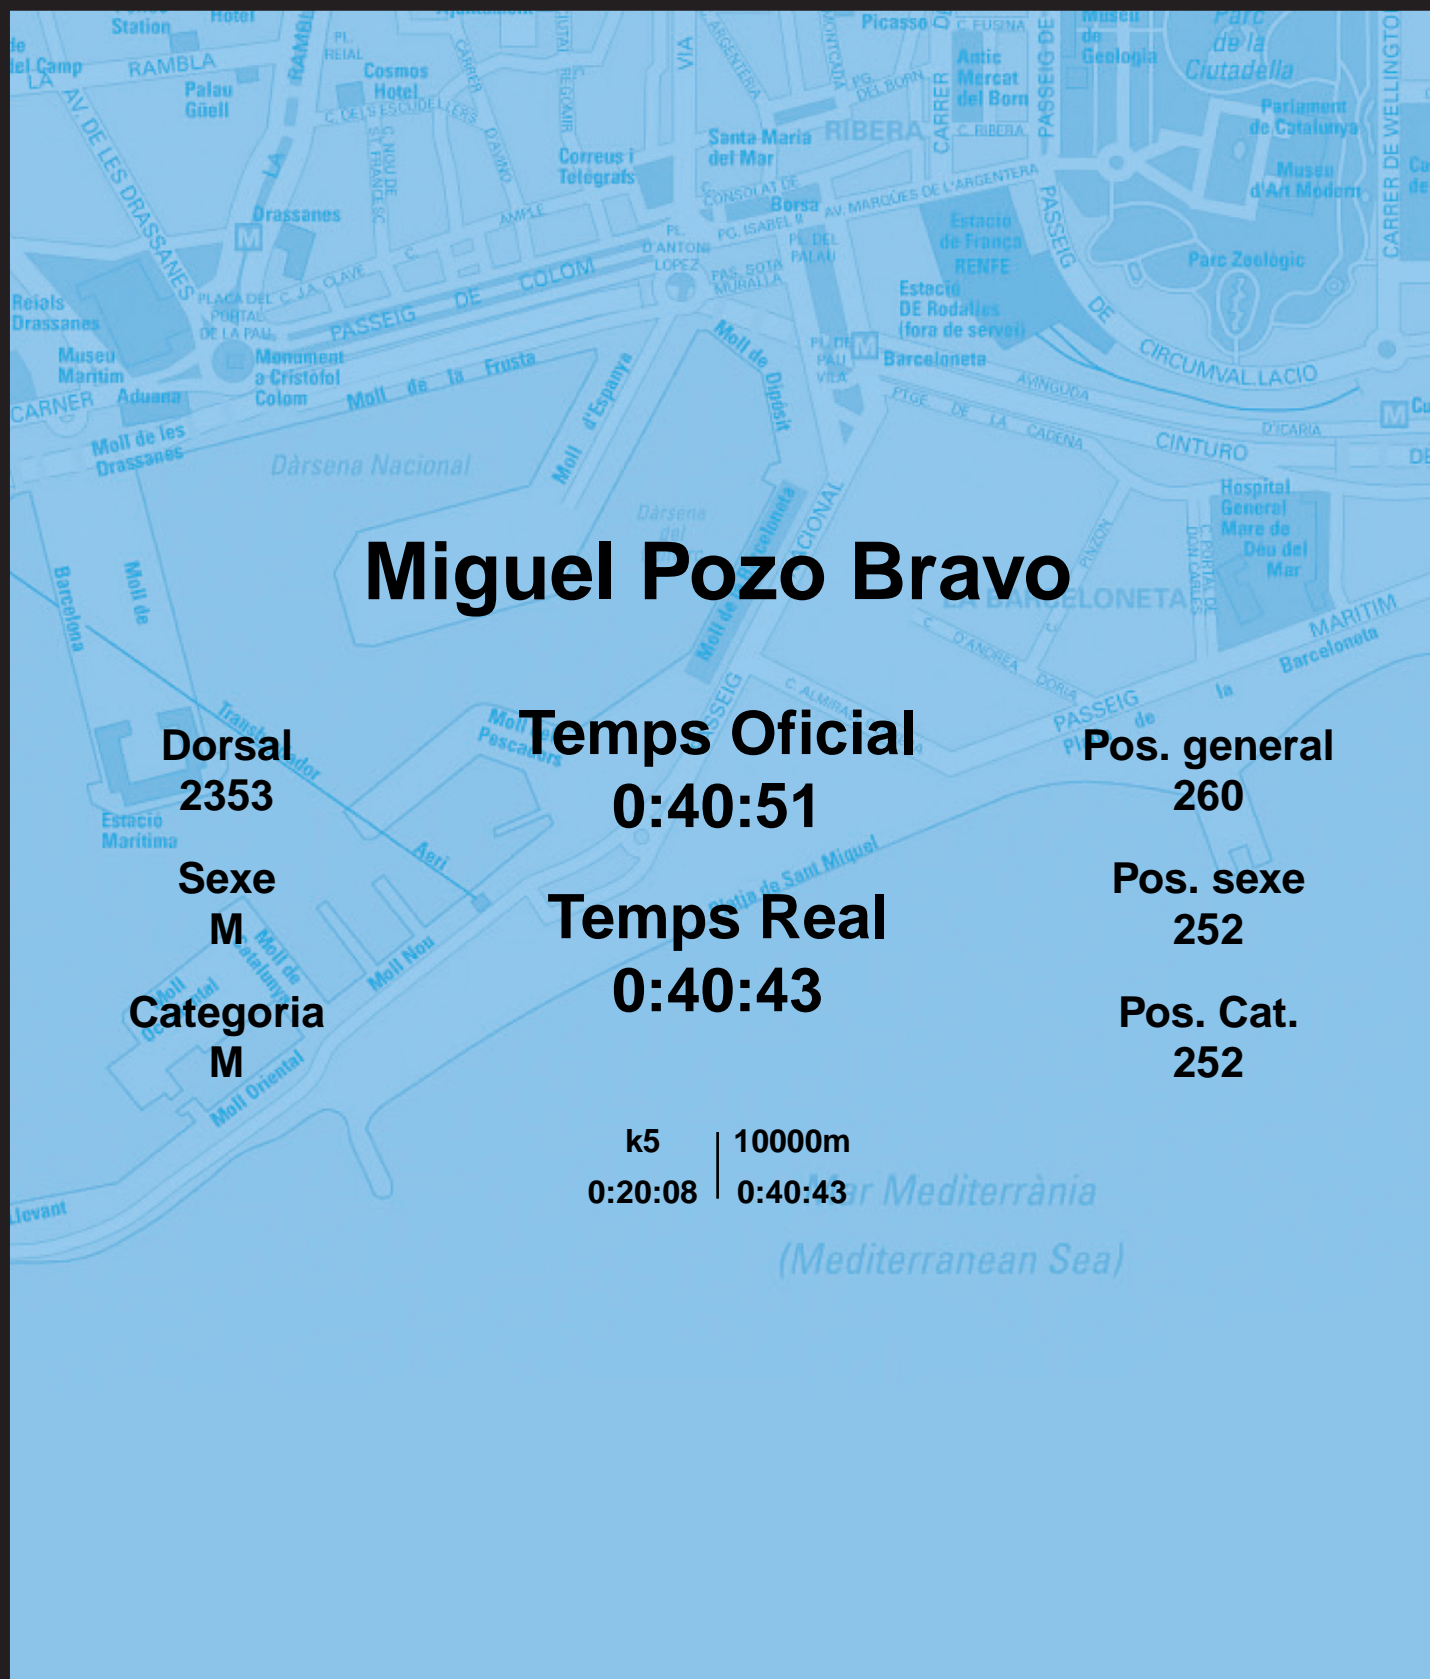

# CORREBARRI

Suma't a la festa

16/10/2016

Ajuntament de  
Barcelona

## Miguel Pozo Bravo

Dorsal  
2353

Sexe  
M

Categoria  
M

Temps Oficial  
0:40:51

Temps Real  
0:40:43

Pos. general  
260

Pos. sexe  
252

Pos. Cat.  
252

k5 | 10000m  
0:20:08 | 0:40:43

Mar Mediterrània  
(Mediterranean Sea)