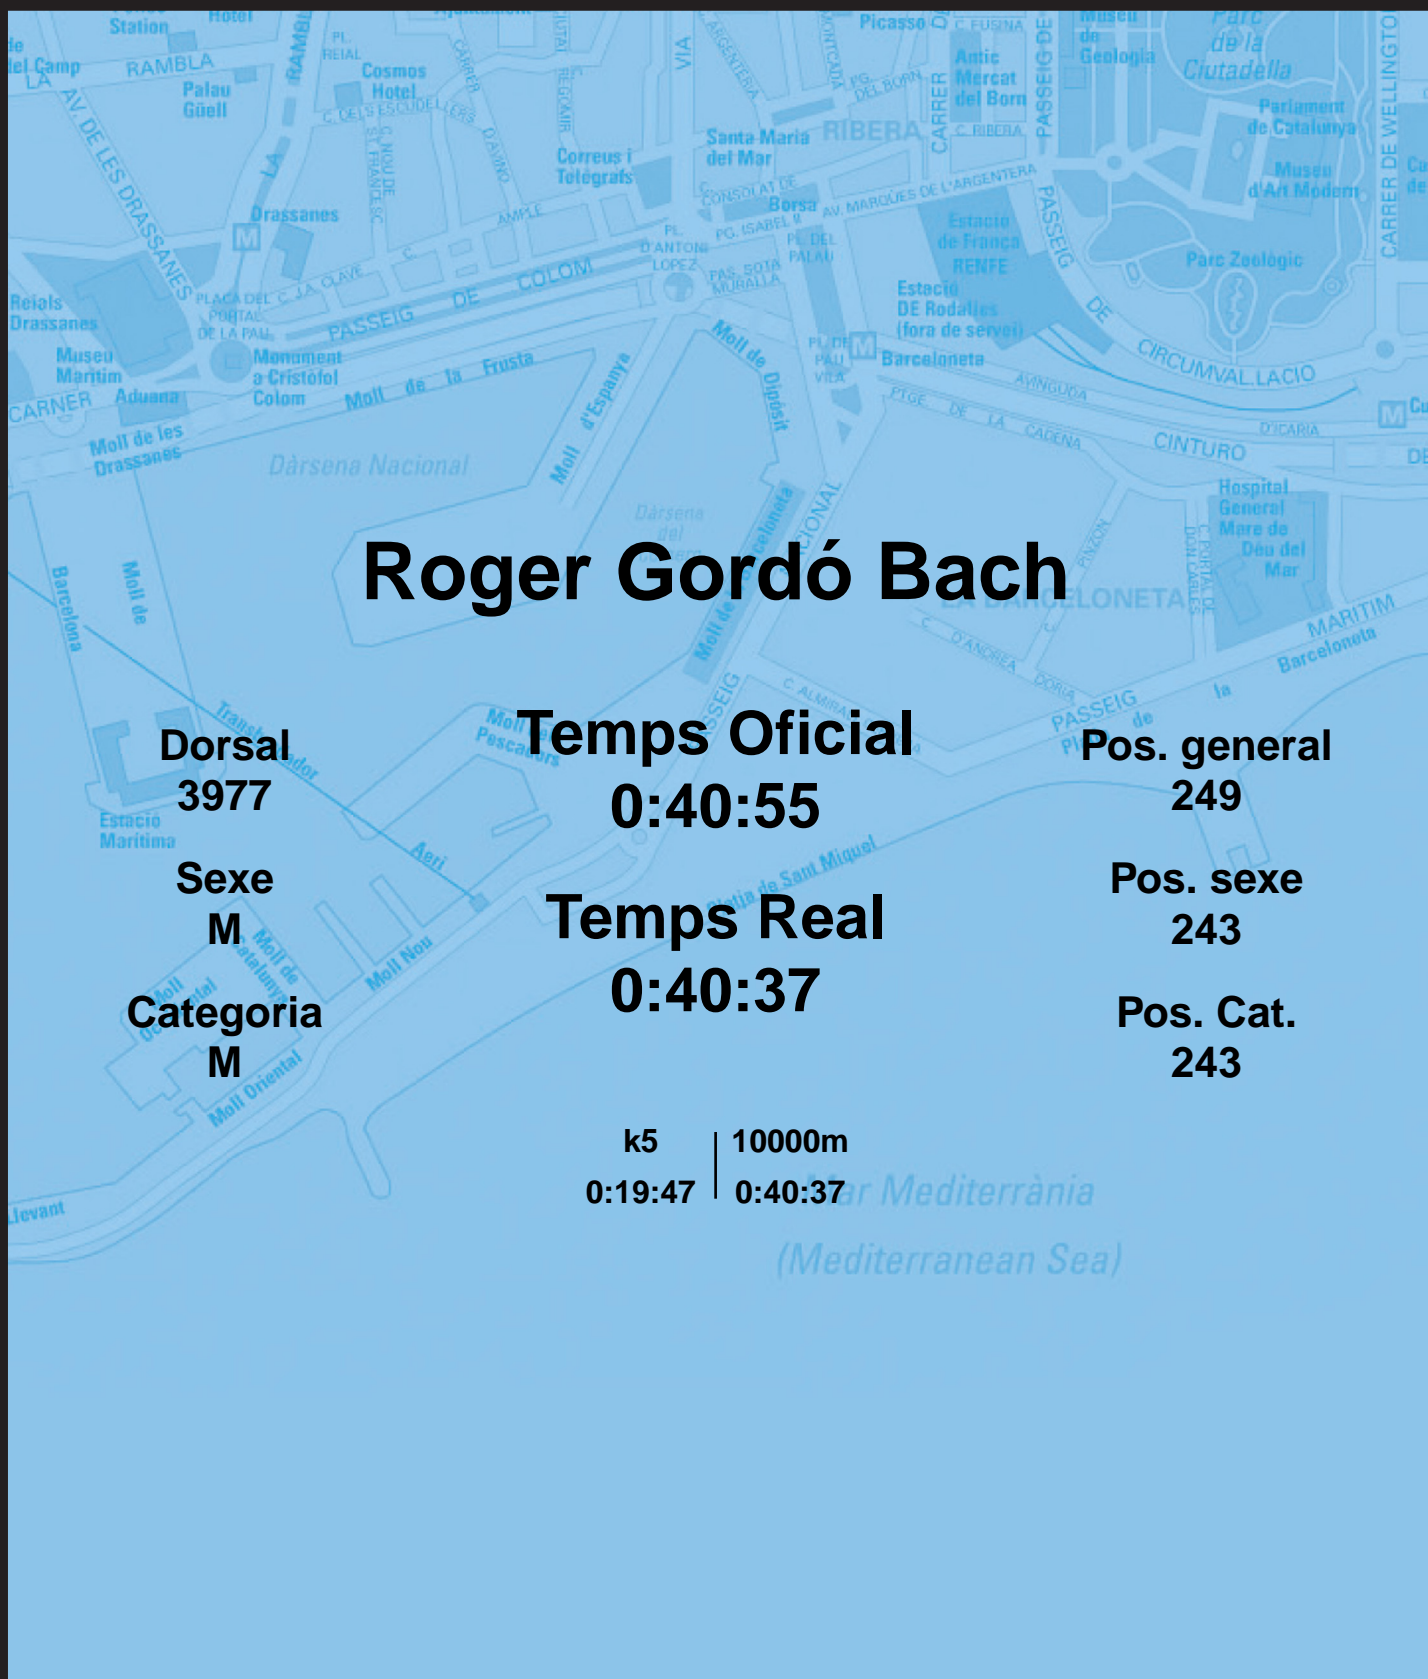

# CORREBARRI

Suma't a la festa

16/10/2016

Ajuntament de Barcelona

## Roger Gordó Bach

Dorsal  
3977

Sexe  
M

Categoria  
M

Temps Oficial  
0:40:55

Temps Real  
0:40:37

Pos. general  
249

Pos. sexe  
243

Pos. Cat.  
243

k5 | 10000m  
0:19:47 | 0:40:37

Mar Mediterrània  
(Mediterranean Sea)