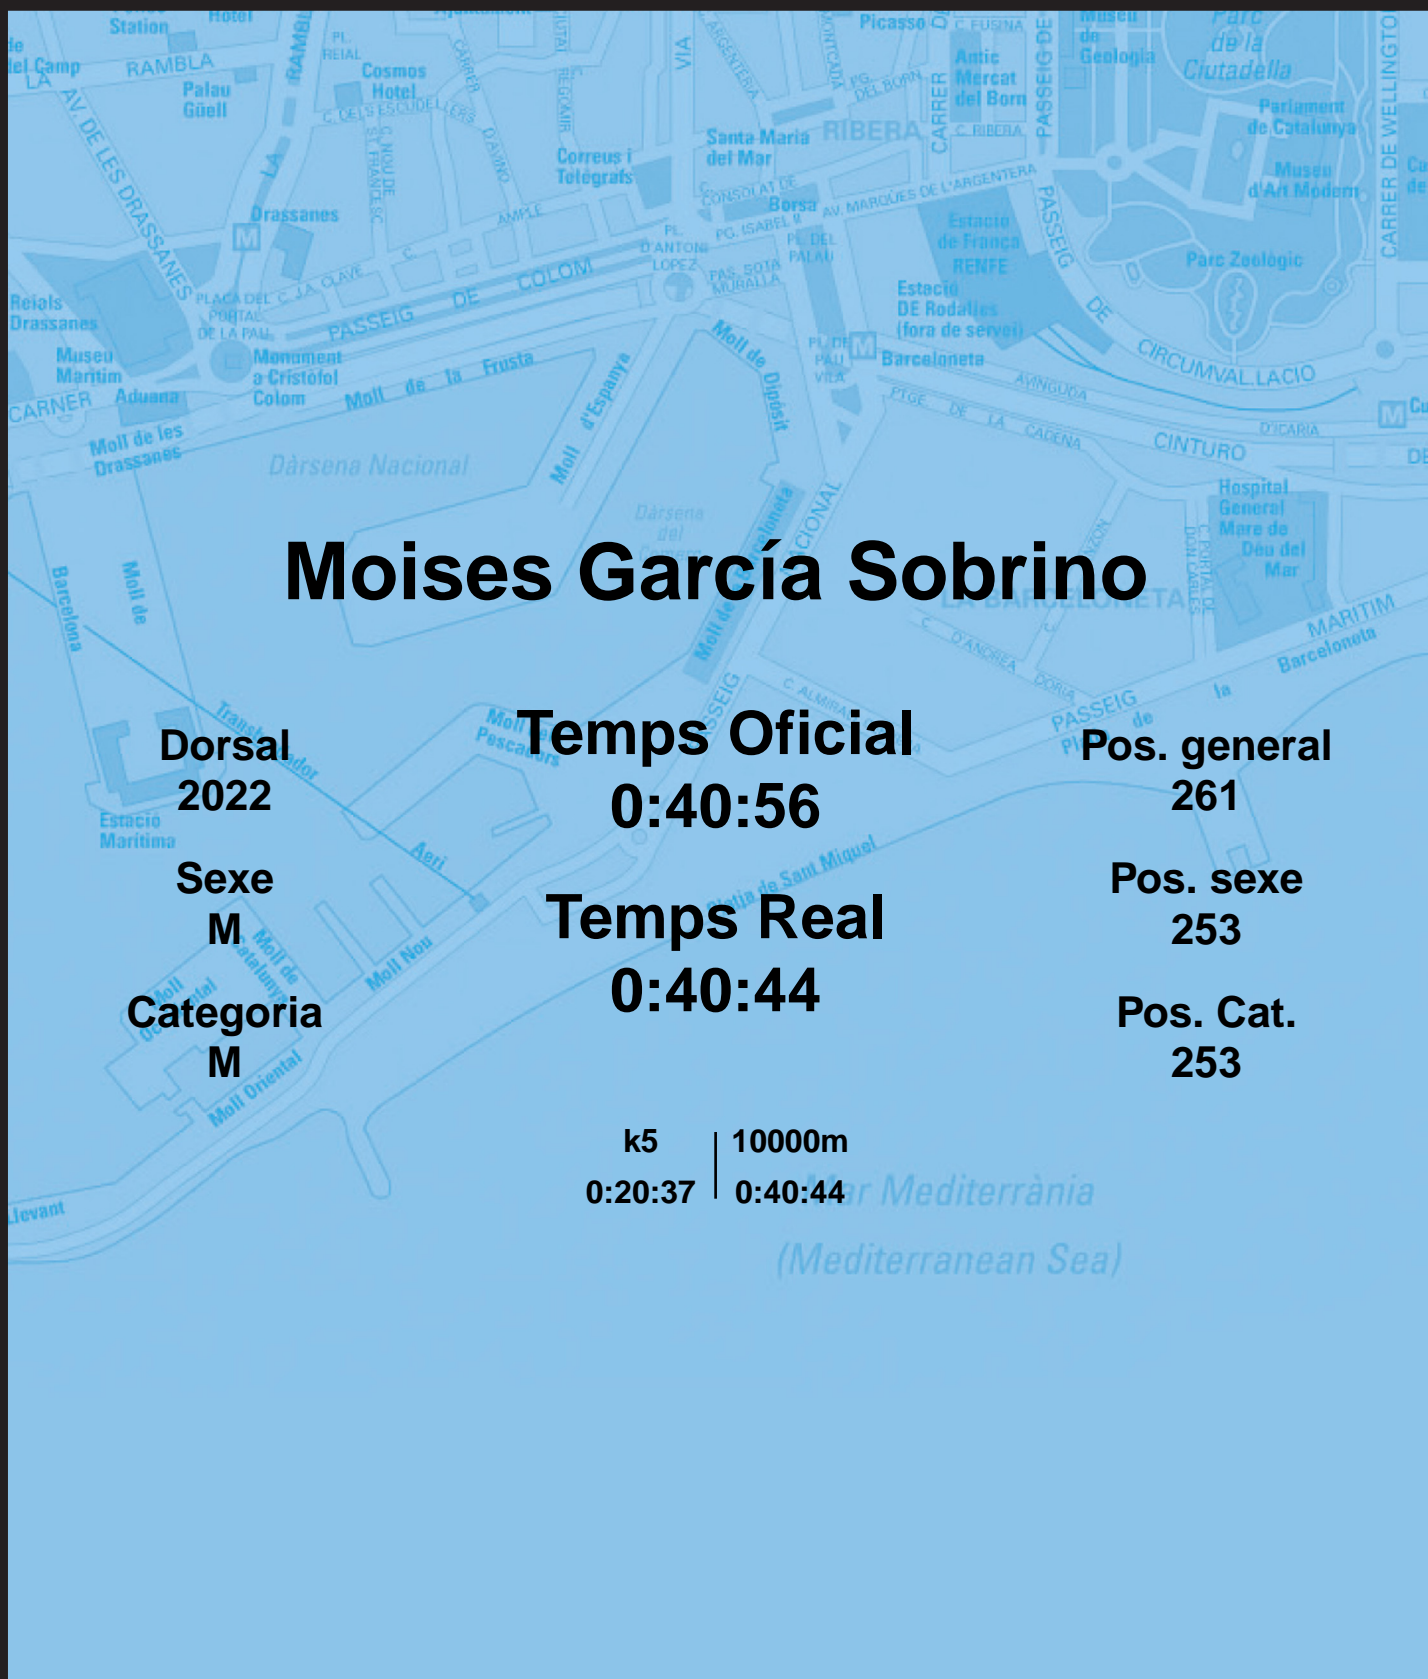

CORREBARRI

Suma't a la festa

16/10/2016

Ajuntament de Barcelona

Moises García Sobrino

Dorsal
2022

Sexe
M

Categoria
M

Temps Oficial
0:40:56

Temps Real
0:40:44

Pos. general
261

Pos. sexe
253

Pos. Cat.
253

k5 | 10000m
0:20:37 | 0:40:44

Mar Mediterrània
(Mediterranean Sea)