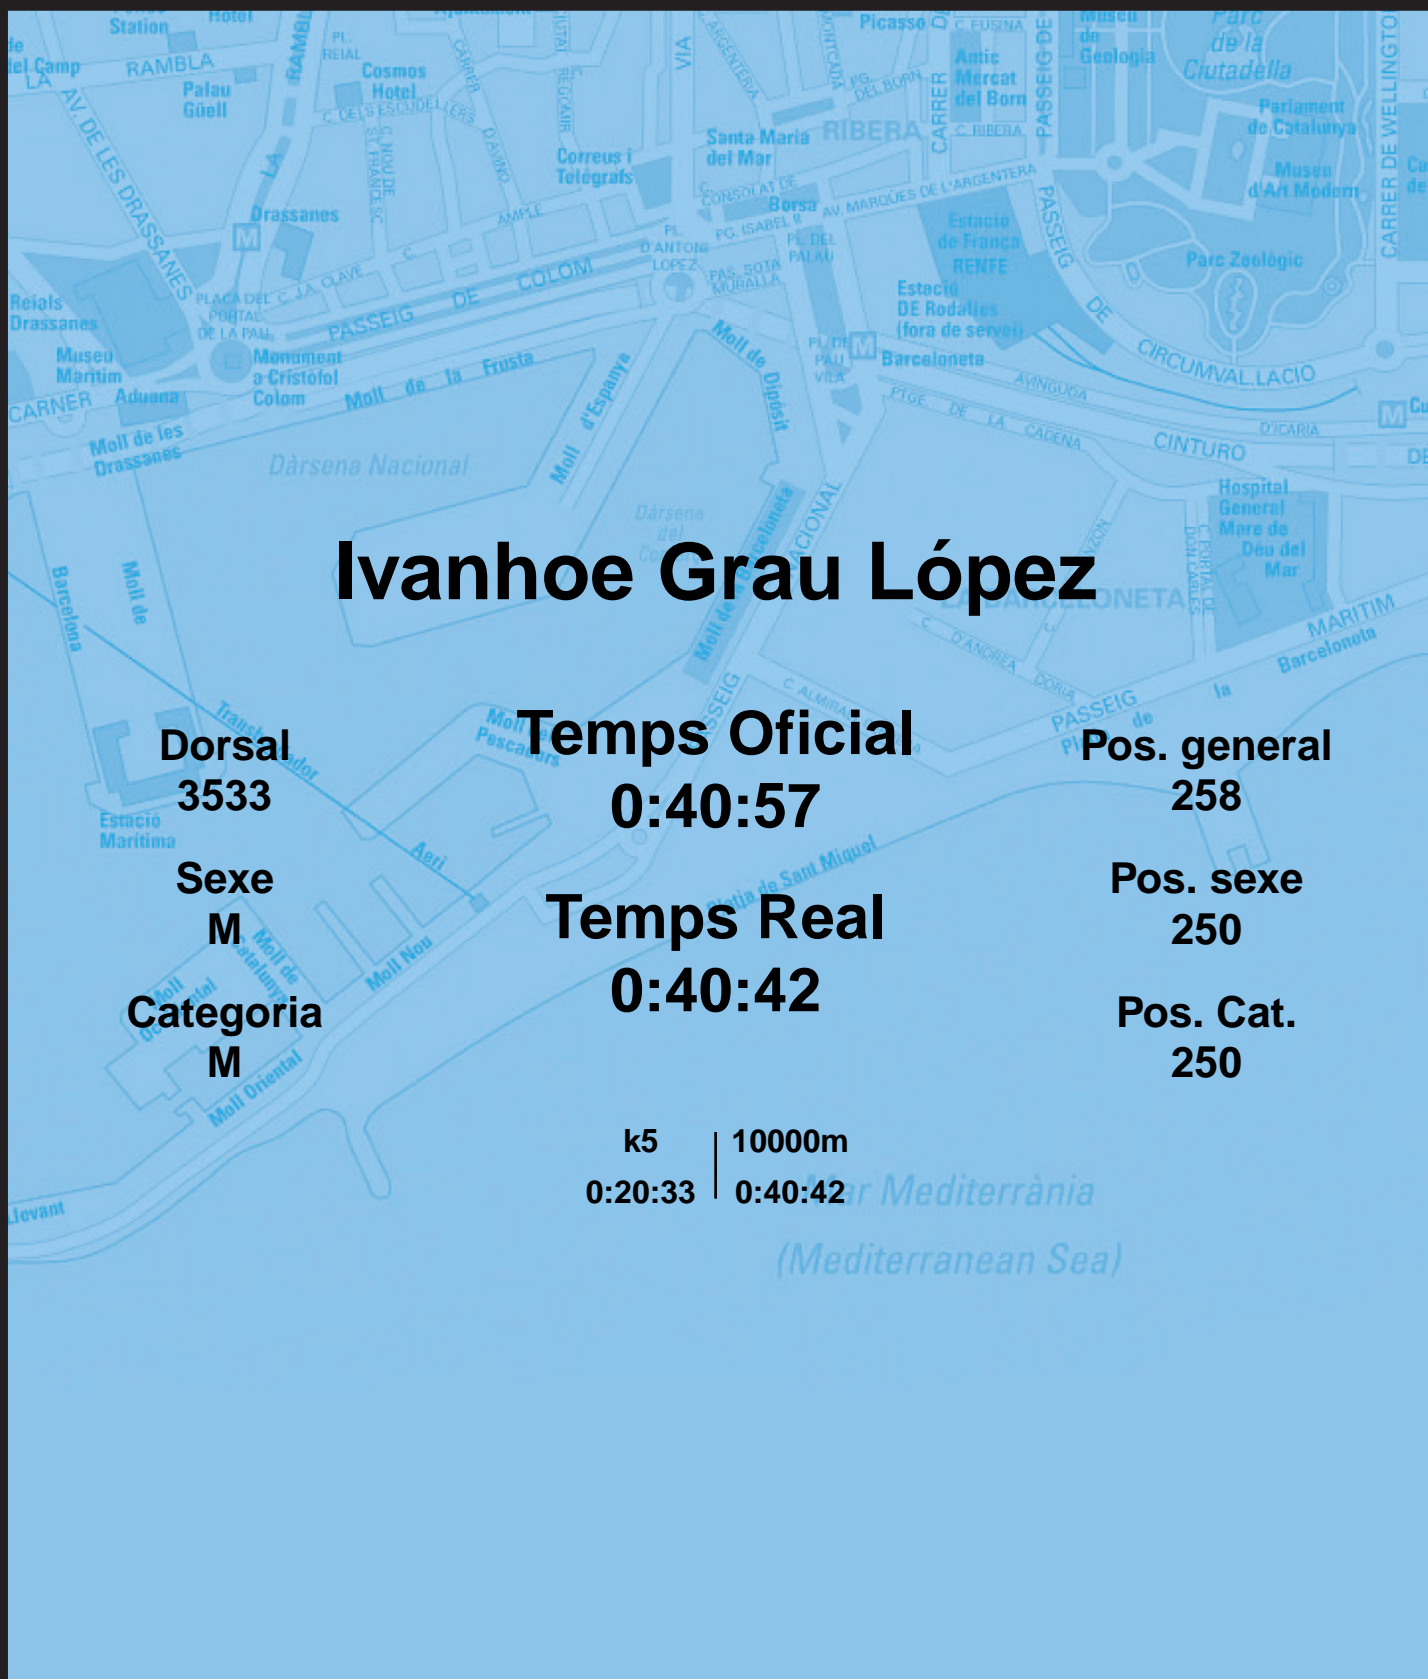

CORREBARRI

Suma't a la festa

16/10/2016

Ajuntament de Barcelona

Ivanhoe Grau López

Dorsal
3533

Sexe
M

Categoria
M

Temps Oficial
0:40:57

Temps Real
0:40:42

Pos. general
258

Pos. sexe
250

Pos. Cat.
250

k5 | 10000m
0:20:33 | 0:40:42

Mar Mediterrània
(Mediterranean Sea)