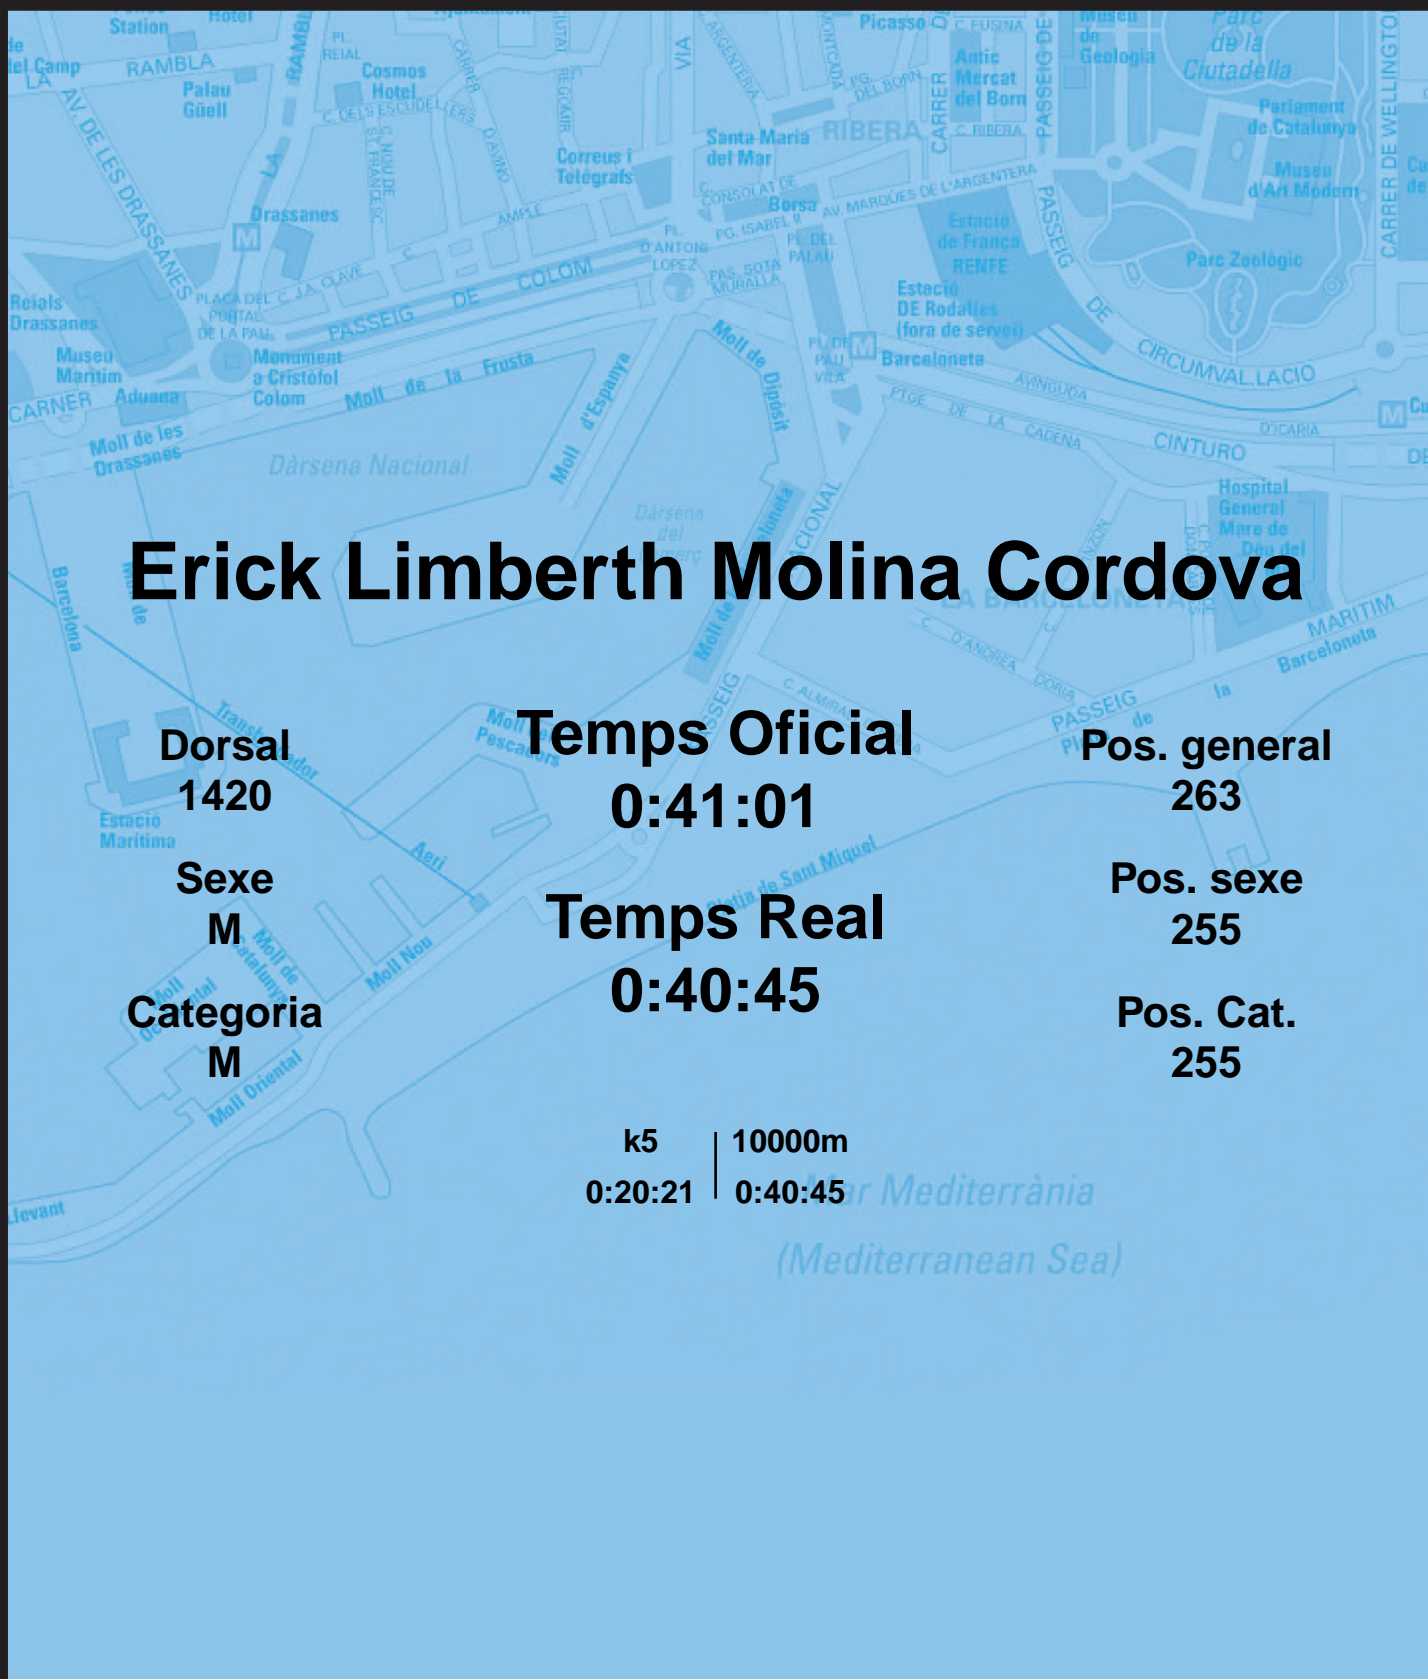

CORREBARRI

Suma't a la festa

16/10/2016

Ajuntament de Barcelona

Erick Limberth Molina Cordova

Dorsal
1420

Sexe
M

Categoria
M

Temps Oficial
0:41:01

Temps Real
0:40:45

Pos. general
263

Pos. sexe
255

Pos. Cat.
255

k5 | 10000m
0:20:21 | 0:40:45

Mar Mediterrània
(Mediterranean Sea)