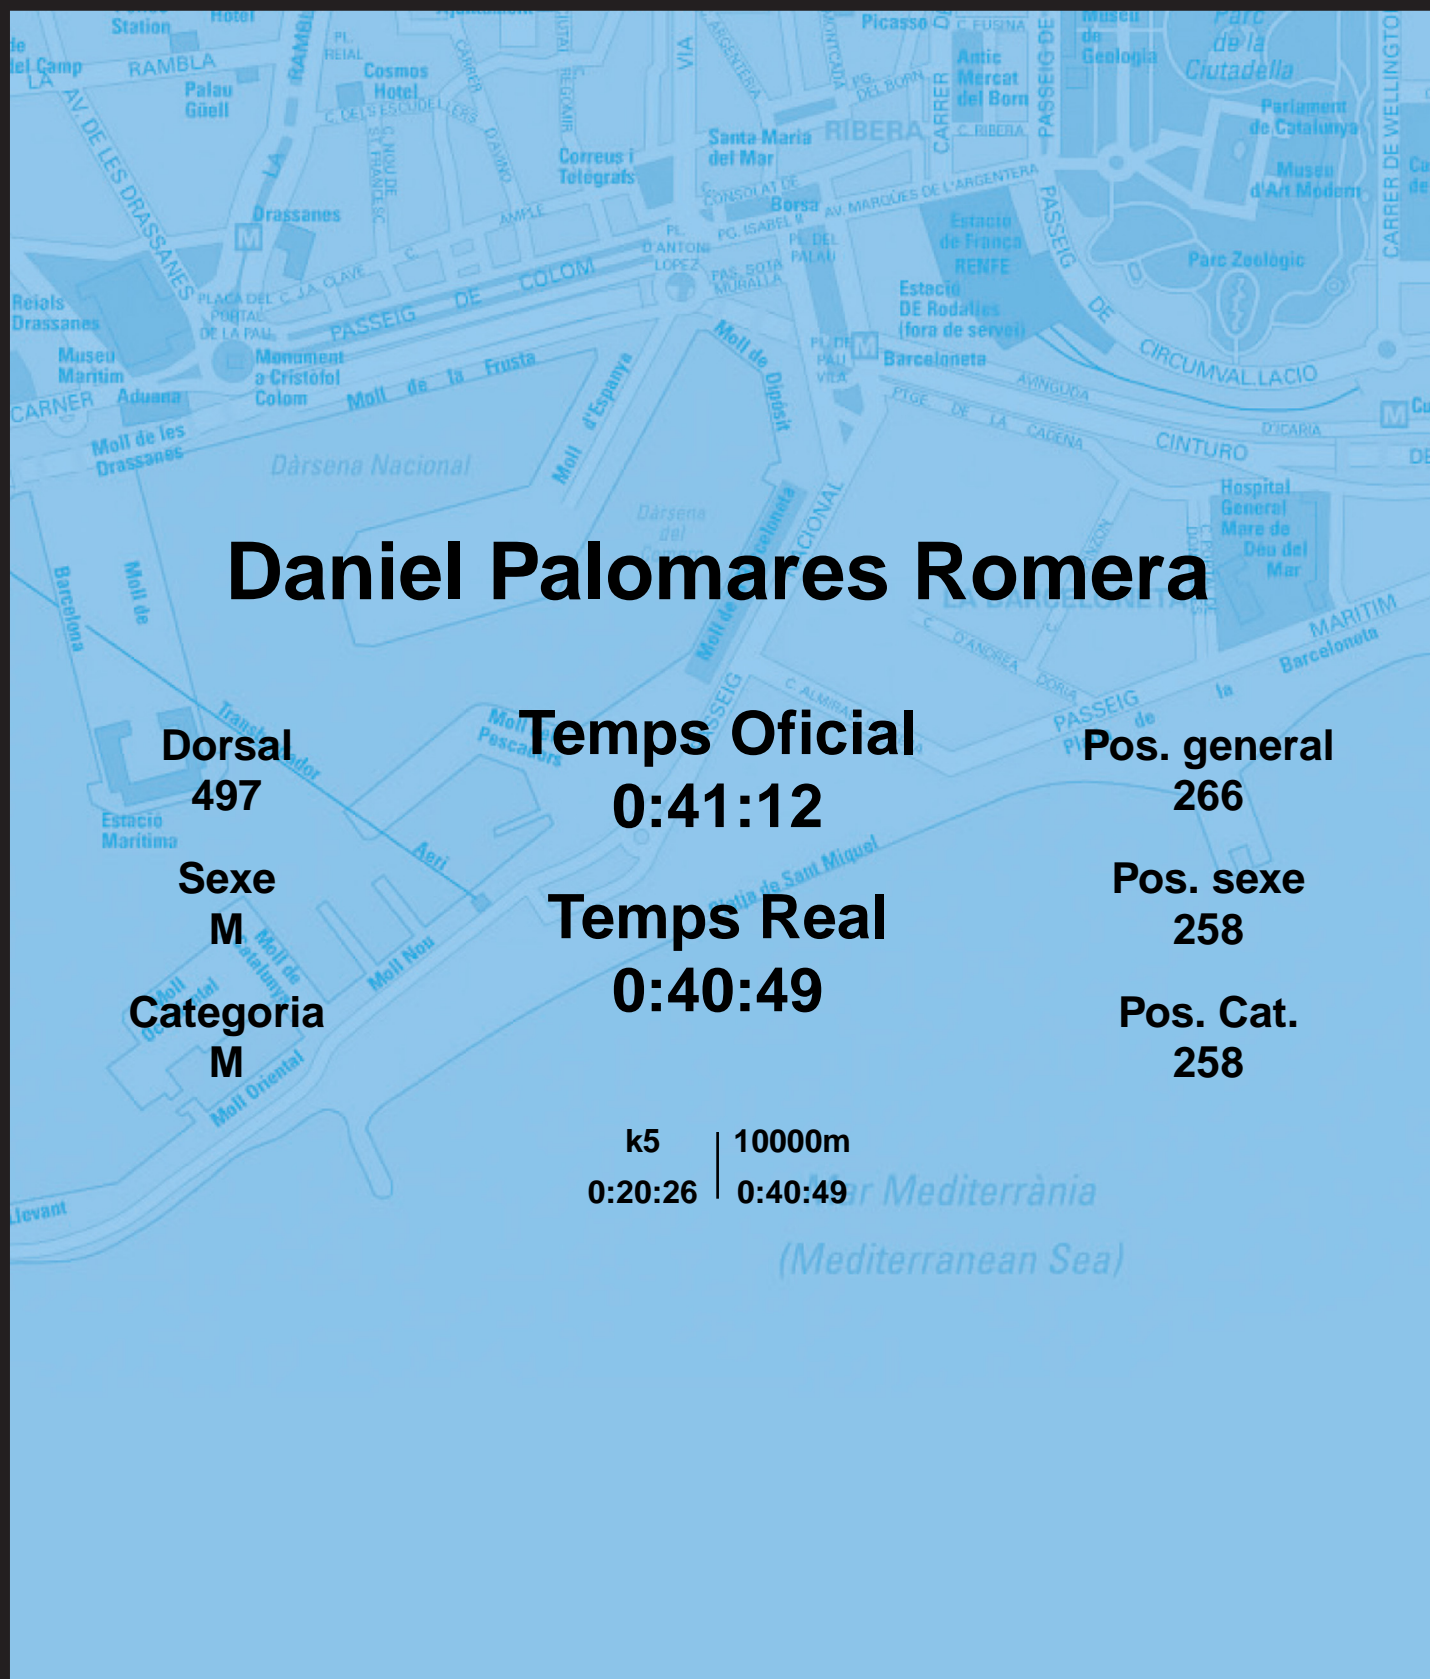

# CORREBARRI

Suma't a la festa

16/10/2016

Ajuntament de  
Barcelona

## Daniel Palomares Romera

Dorsal  
497

Sexe  
M

Categoria  
M

**Temps Oficial**  
0:41:12

**Temps Real**  
0:40:49

Pos. general  
266

Pos. sexe  
258

Pos. Cat.  
258

k5 | 10000m  
0:20:26 | 0:40:49

Mar Mediterrània  
(Mediterranean Sea)