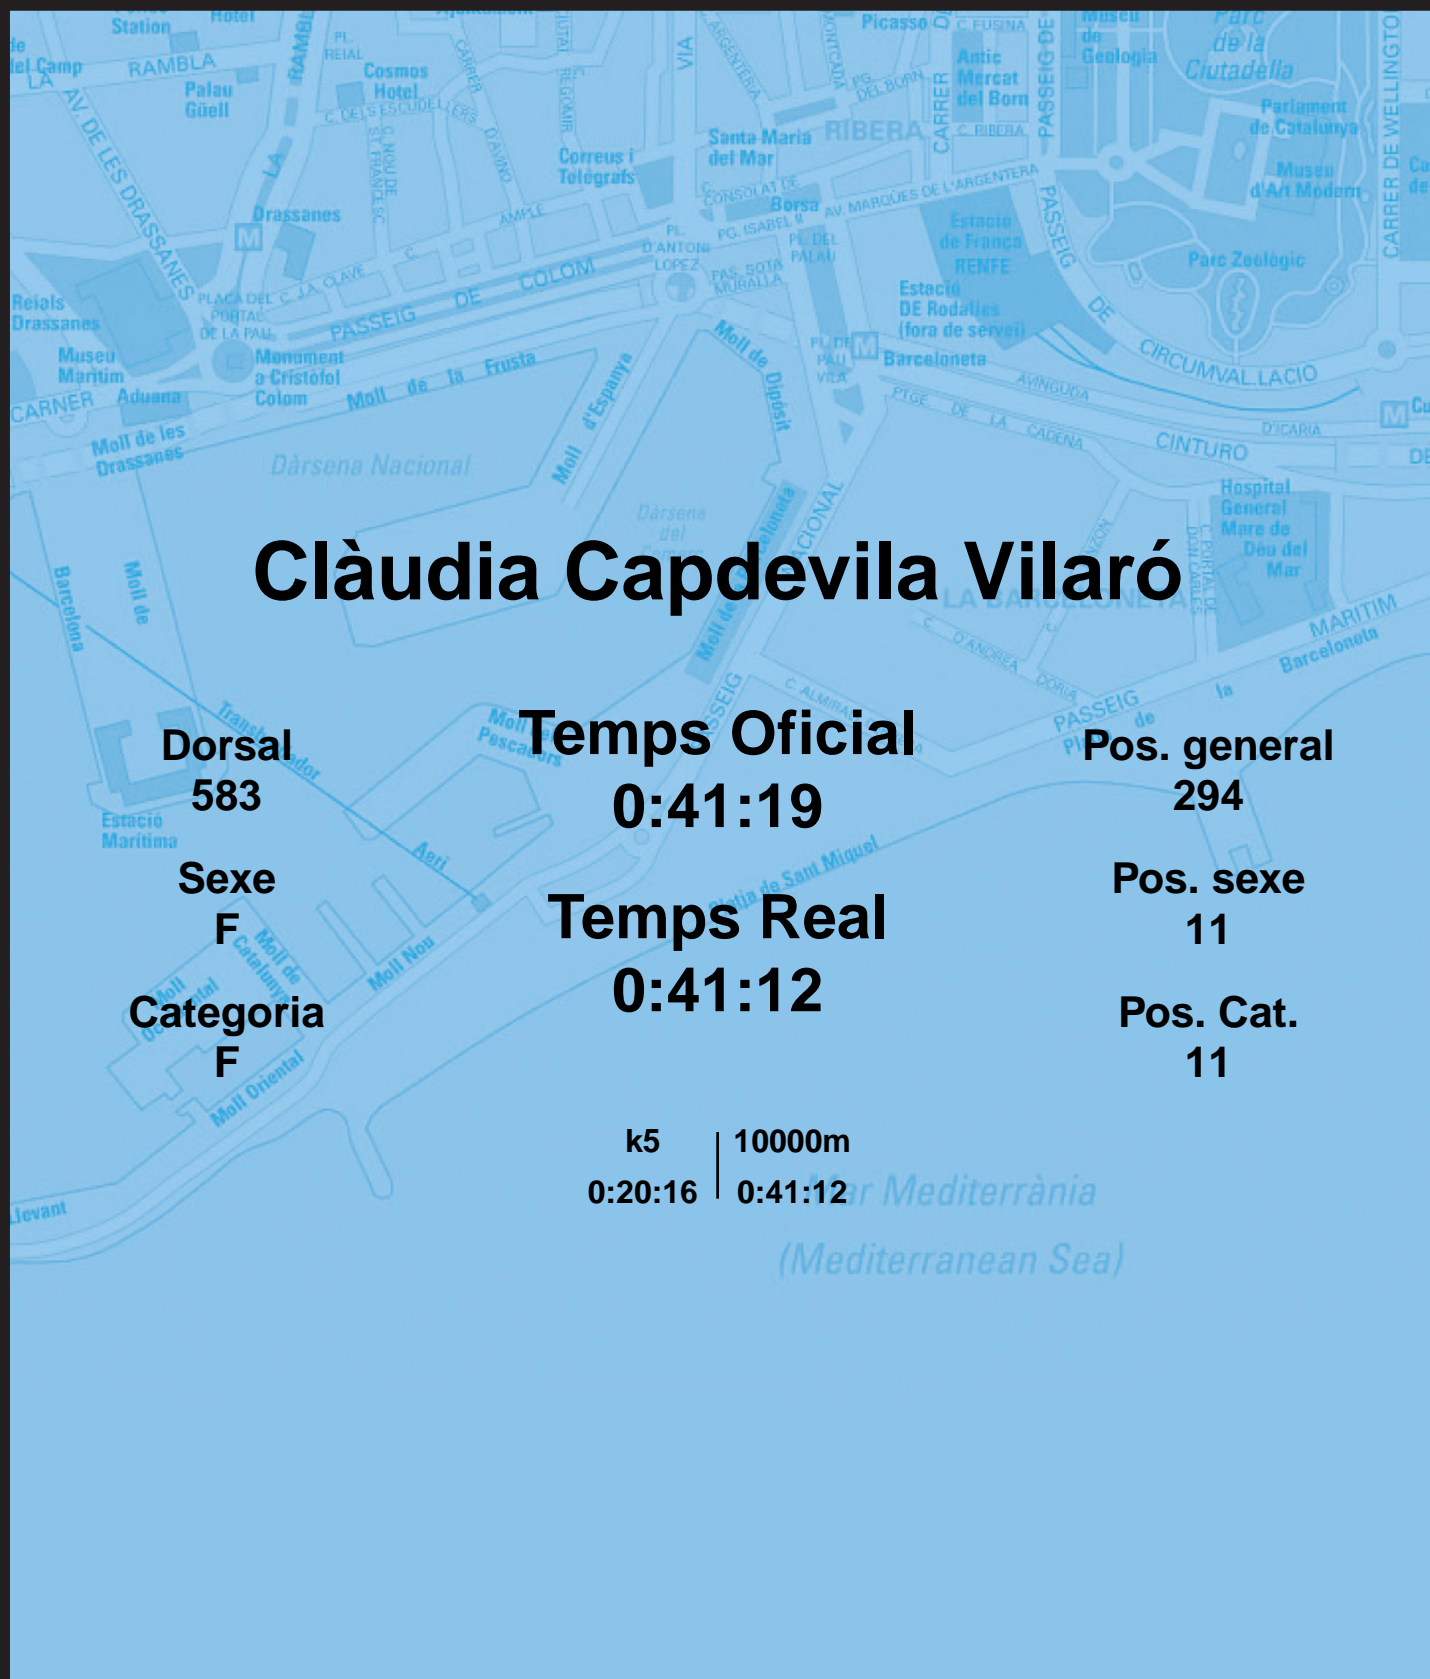

CORREBARRI

Suma't a la festa

16/10/2016

Ajuntament de
Barcelona

Clàudia Capdevila Vilaró

Dorsal
583

Sexe
F

Categoria
F

Temps Oficial
0:41:19

Temps Real
0:41:12

Pos. general
294

Pos. sexe
11

Pos. Cat.
11

k5 | 10000m
0:20:16 | 0:41:12

Mar Mediterrània
(Mediterranean Sea)