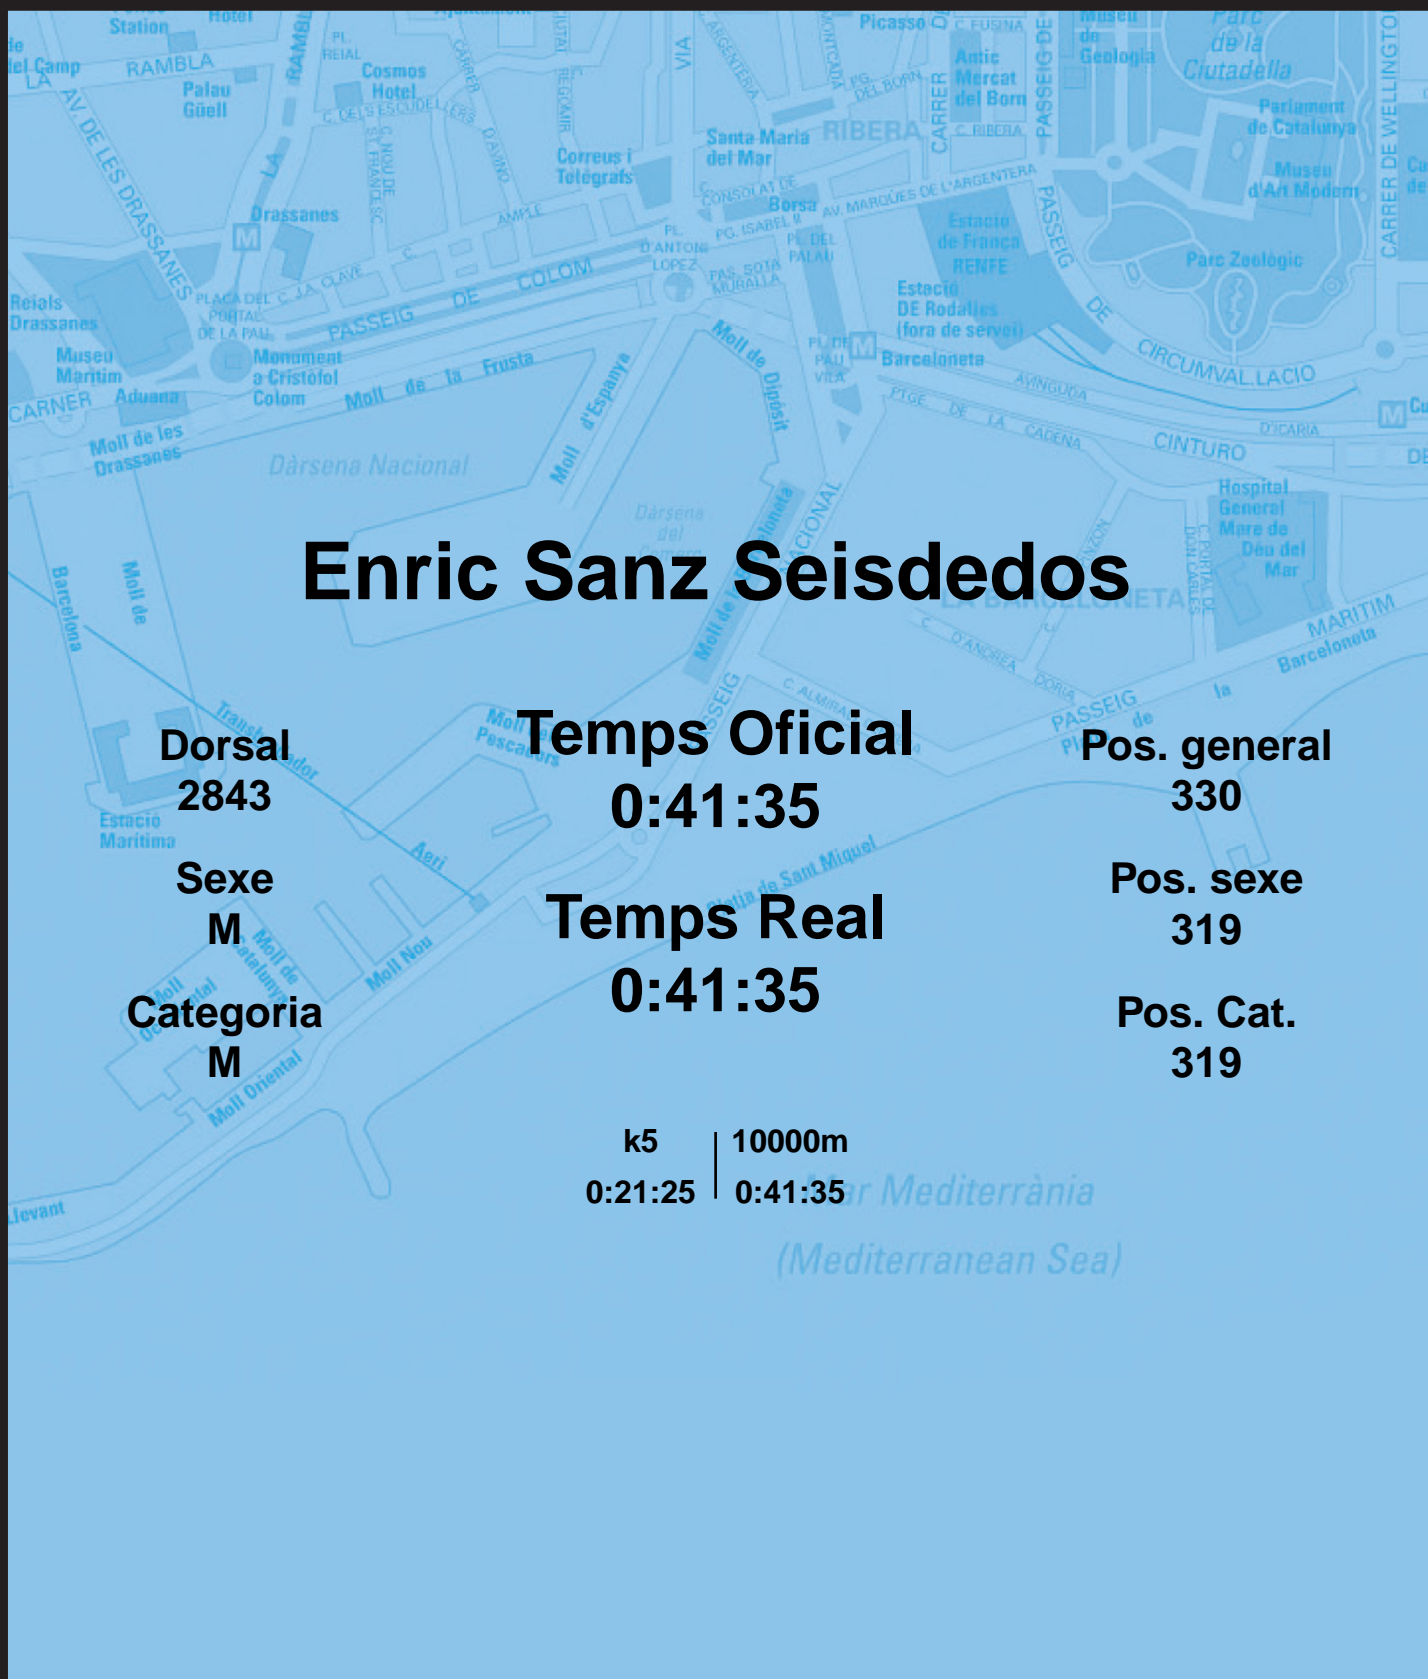

CORREBARRI

Suma't a la festa

16/10/2016

Ajuntament de
Barcelona

Enric Sanz Seisdedos

Dorsal
2843

Sexe
M

Categoria
M

Temps Oficial
0:41:35

Temps Real
0:41:35

Pos. general
330

Pos. sexe
319

Pos. Cat.
319

k5 | 10000m
0:21:25 | 0:41:35

Mar Mediterrània
(Mediterranean Sea)