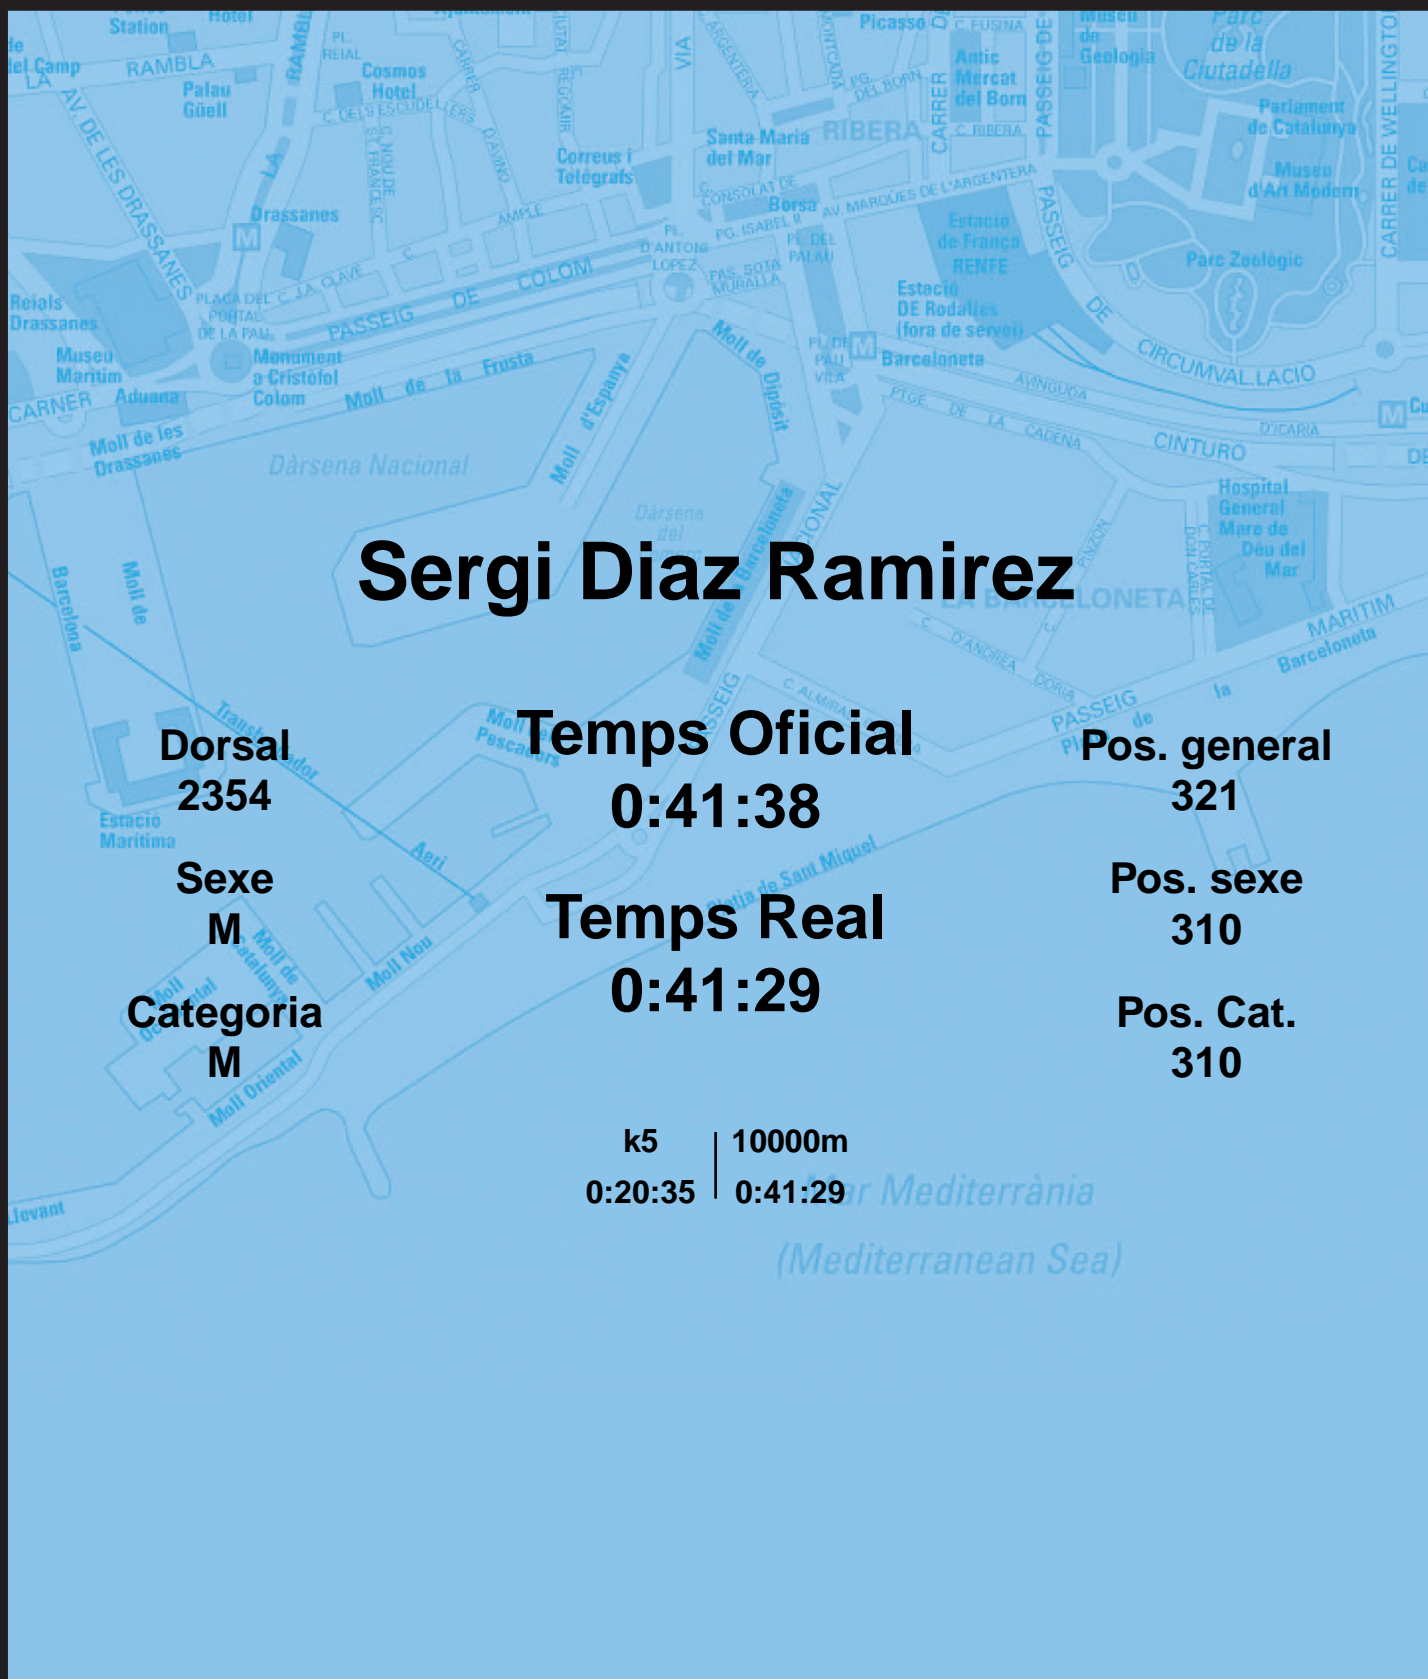

CORREBARRI

Suma't a la festa
16/10/2016

Ajuntament de
Barcelona

Sergi Diaz Ramirez

Dorsal
2354

Sexe
M

Categoria
M

Temps Oficial
0:41:38

Temps Real
0:41:29

Pos. general
321

Pos. sexe
310

Pos. Cat.
310

k5 | 10000m
0:20:35 | 0:41:29

Mar Mediterrània
(Mediterranean Sea)