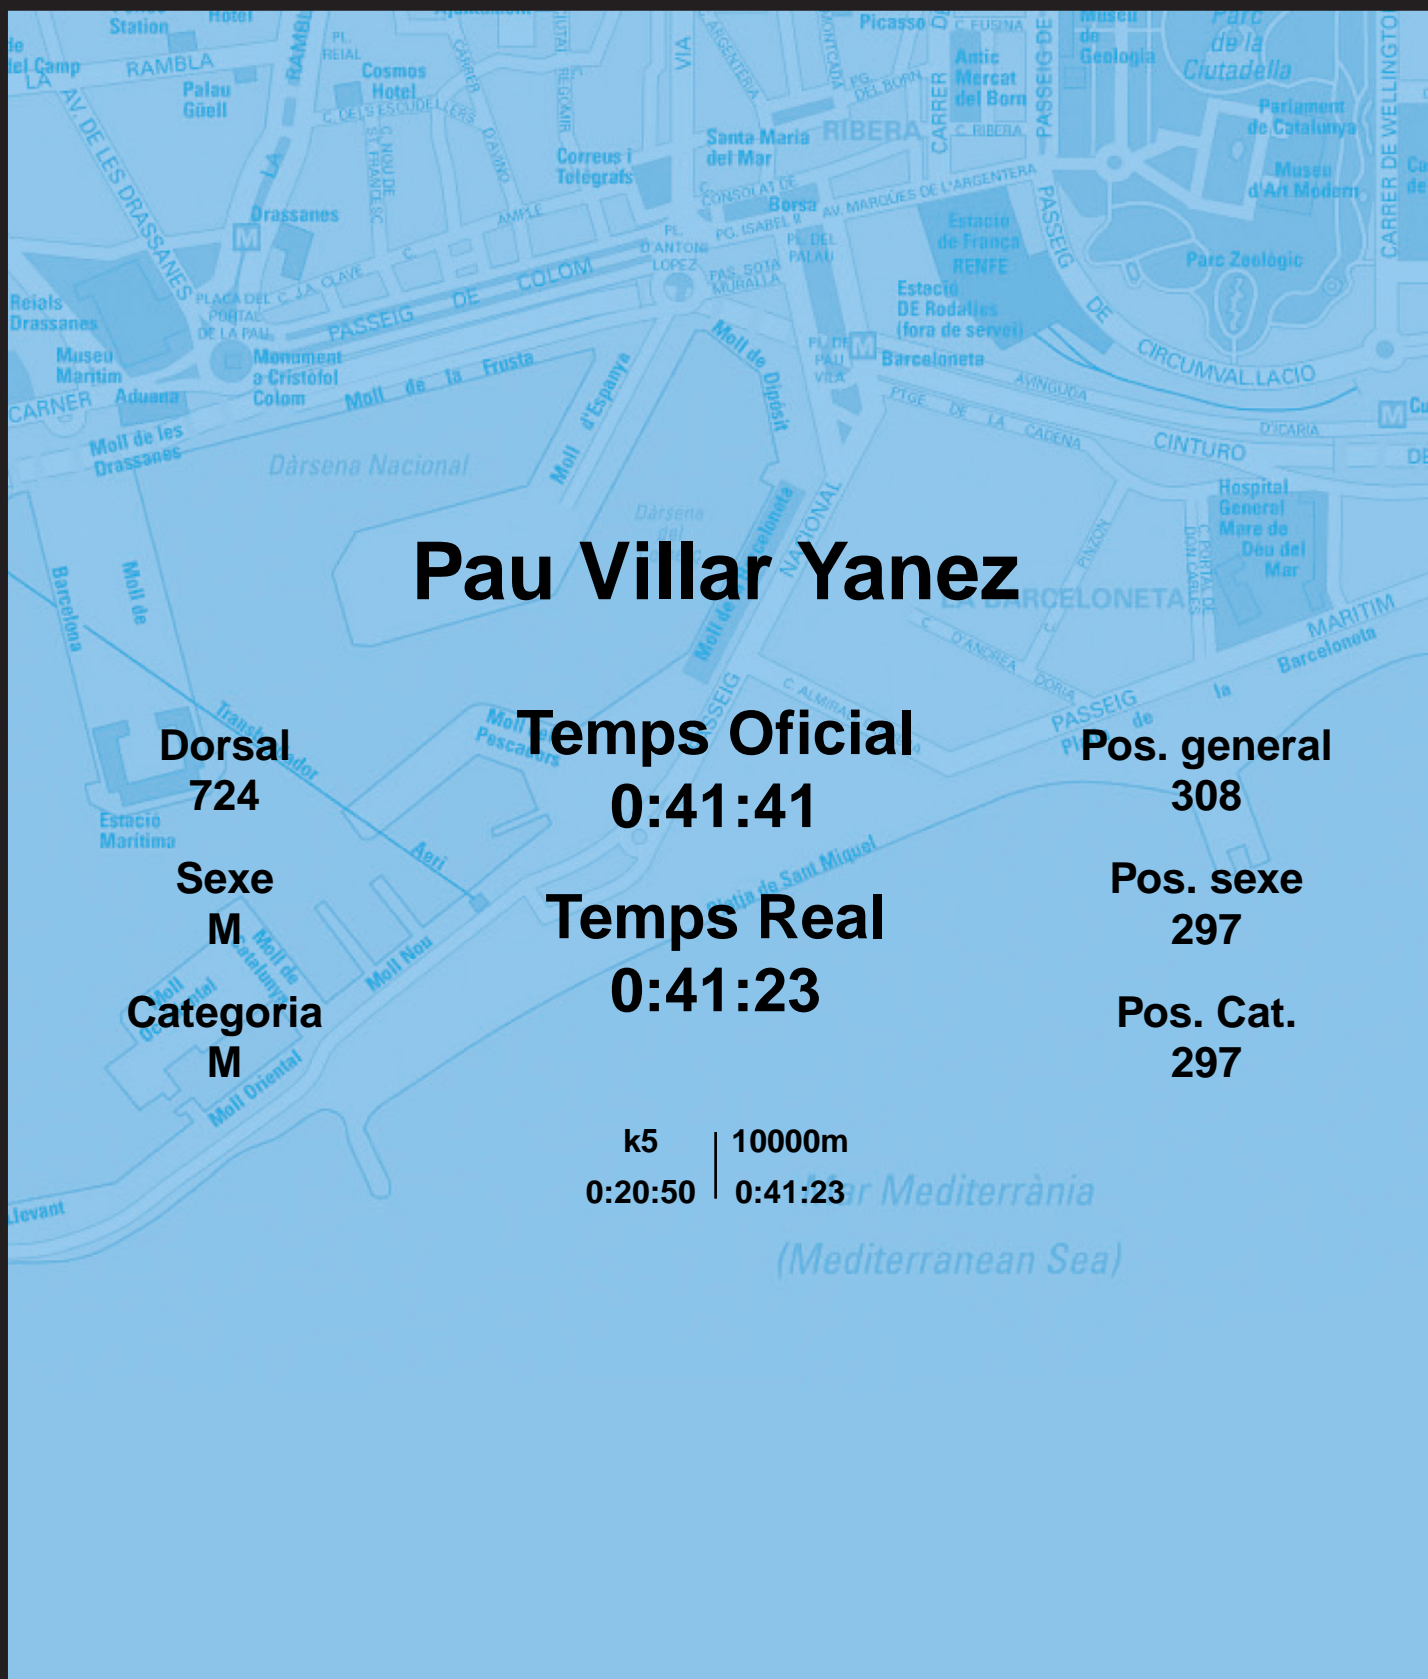

CORREBARRI

Suma't a la festa

16/10/2016

Ajuntament de
Barcelona

Pau Villar Yanez

Dorsal
724

Sexe
M

Categoria
M

Temps Oficial
0:41:41

Temps Real
0:41:23

Pos. general
308

Pos. sexe
297

Pos. Cat.
297

k5 | 10000m
0:20:50 | 0:41:23

Mar Mediterrània
(Mediterranean Sea)