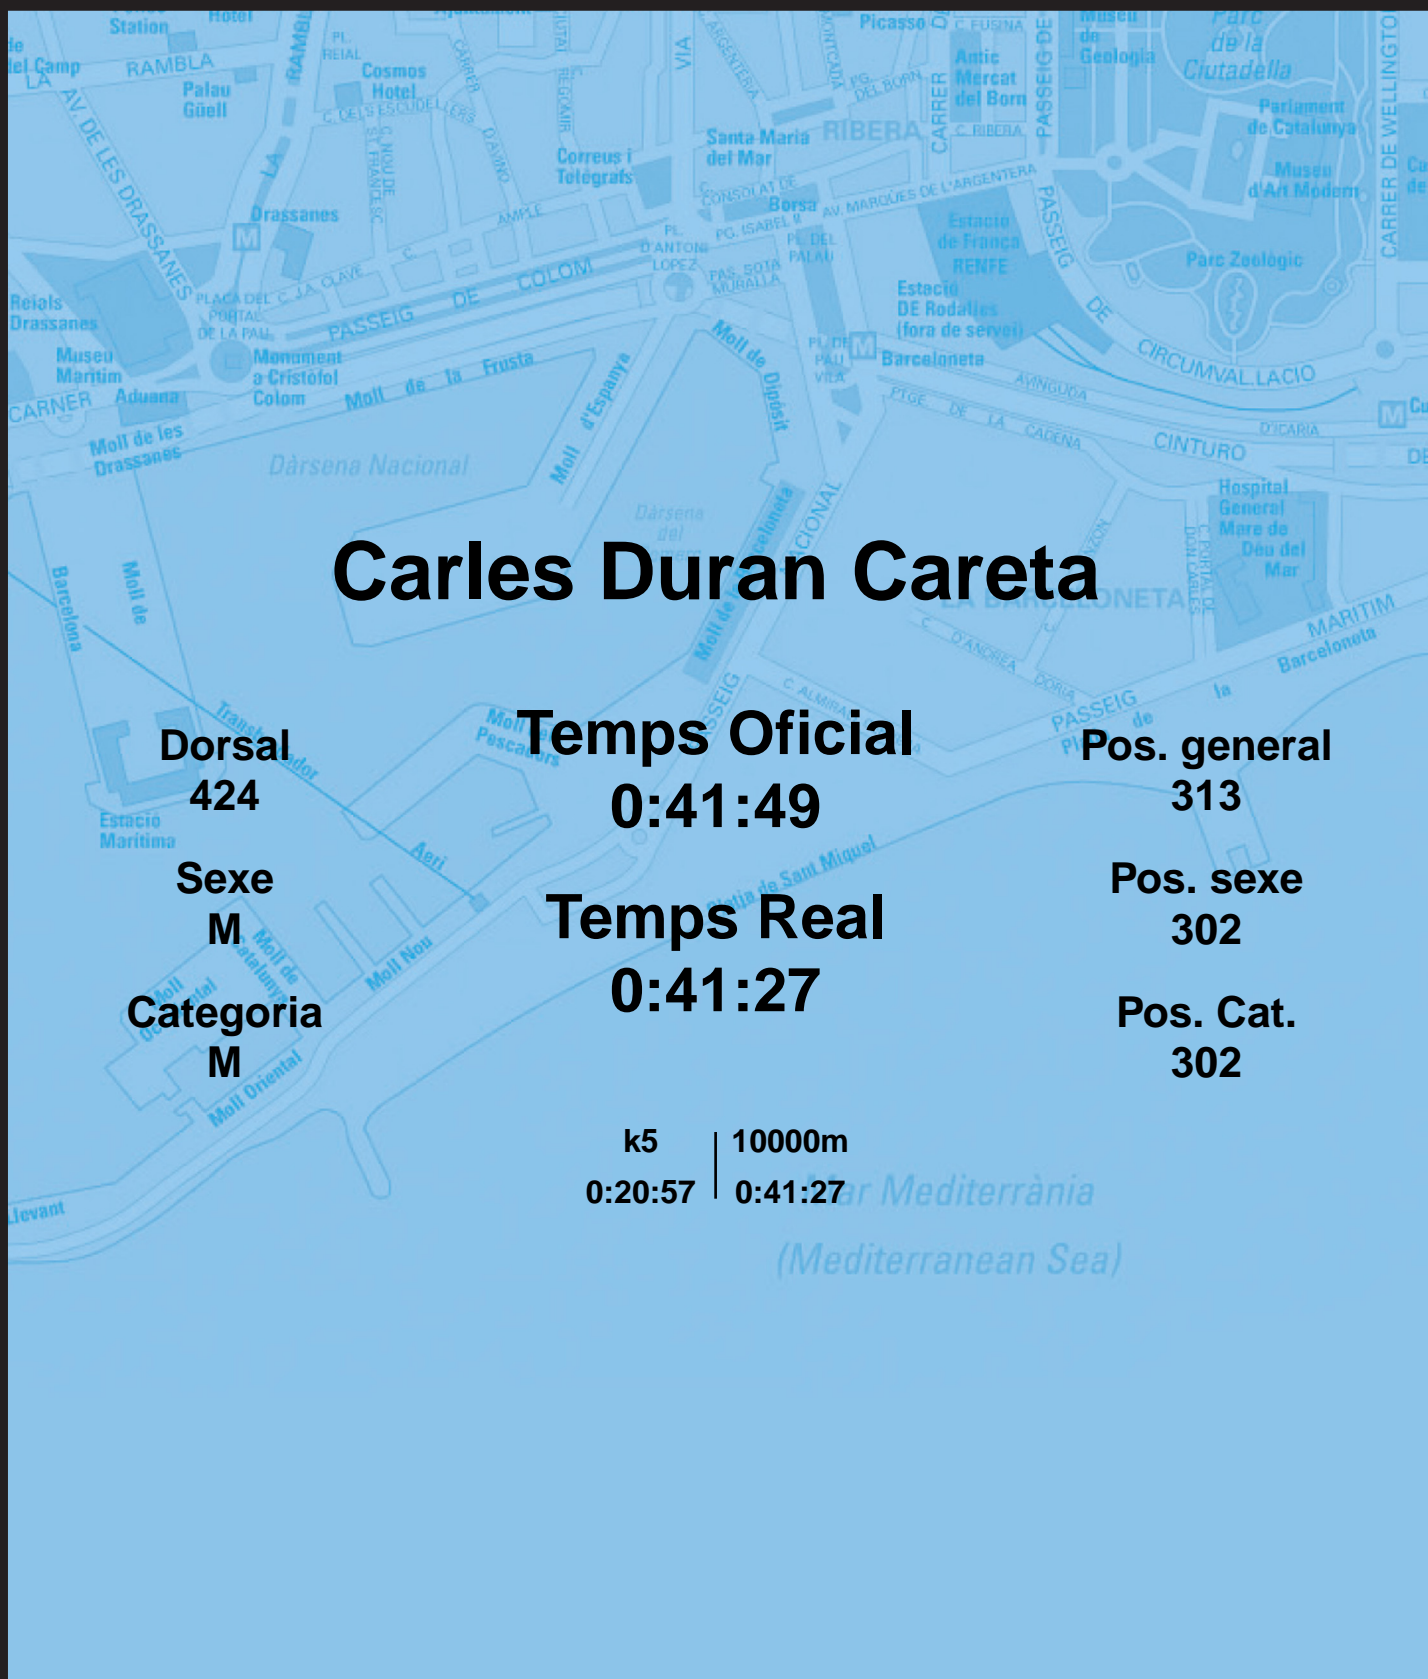

# CORREBARRI

Suma't a la festa

16/10/2016

Ajuntament de  
Barcelona

## Carles Duran Careta

Dorsal  
424

Sexe  
M

Categoria  
M

Temps Oficial  
0:41:49

Temps Real  
0:41:27

Pos. general  
313

Pos. sexe  
302

Pos. Cat.  
302

k5 | 10000m  
0:20:57 | 0:41:27

Mar Mediterrània  
(Mediterranean Sea)