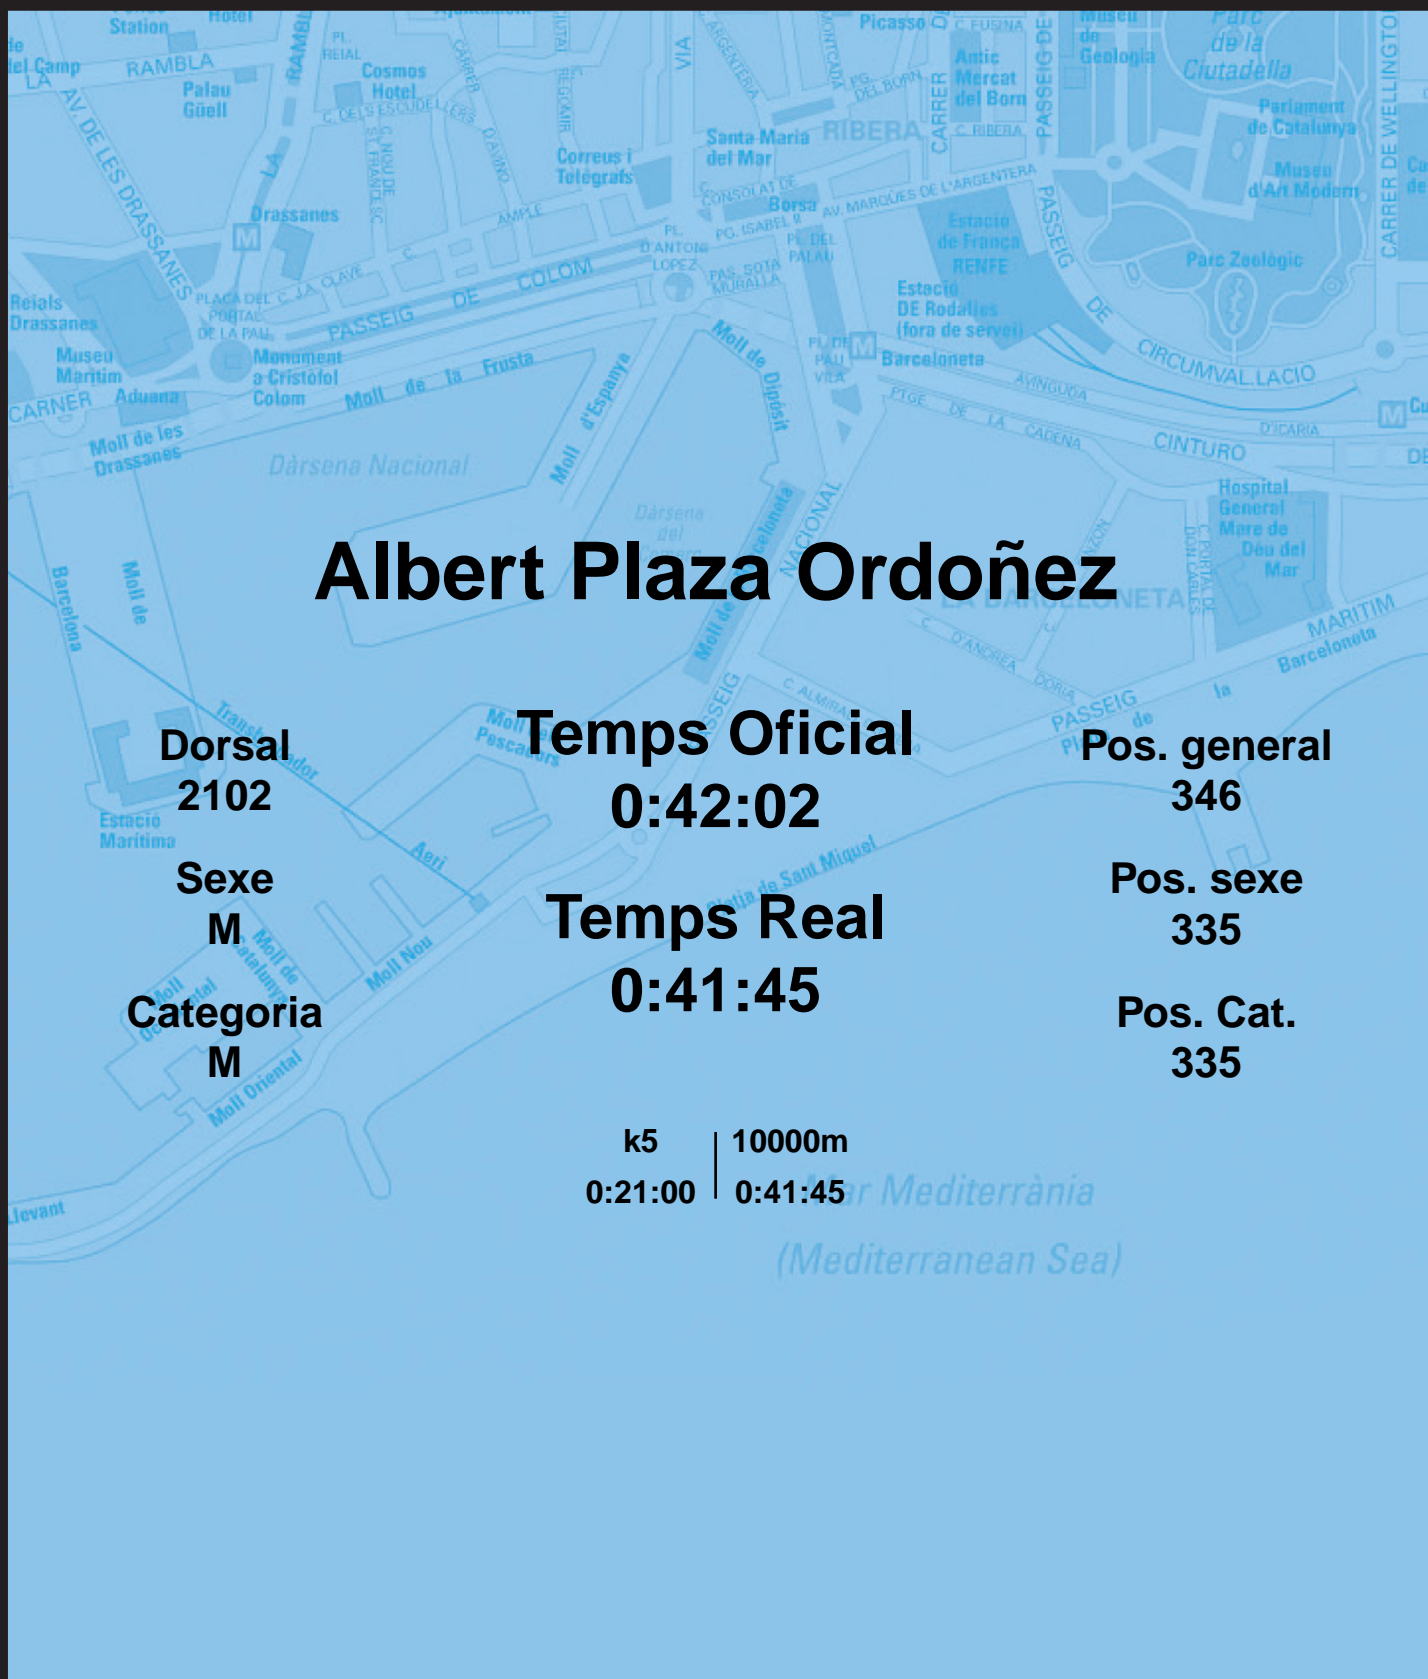

# CORREBARRI

Suma't a la festa

16/10/2016

Ajuntament de  
Barcelona

## Albert Plaza Ordoñez

Dorsal  
2102

Sexe  
M

Categoria  
M

Temps Oficial  
0:42:02

Temps Real  
0:41:45

Pos. general  
346

Pos. sexe  
335

Pos. Cat.  
335

k5 | 10000m  
0:21:00 | 0:41:45

Mar Mediterrània  
(Mediterranean Sea)