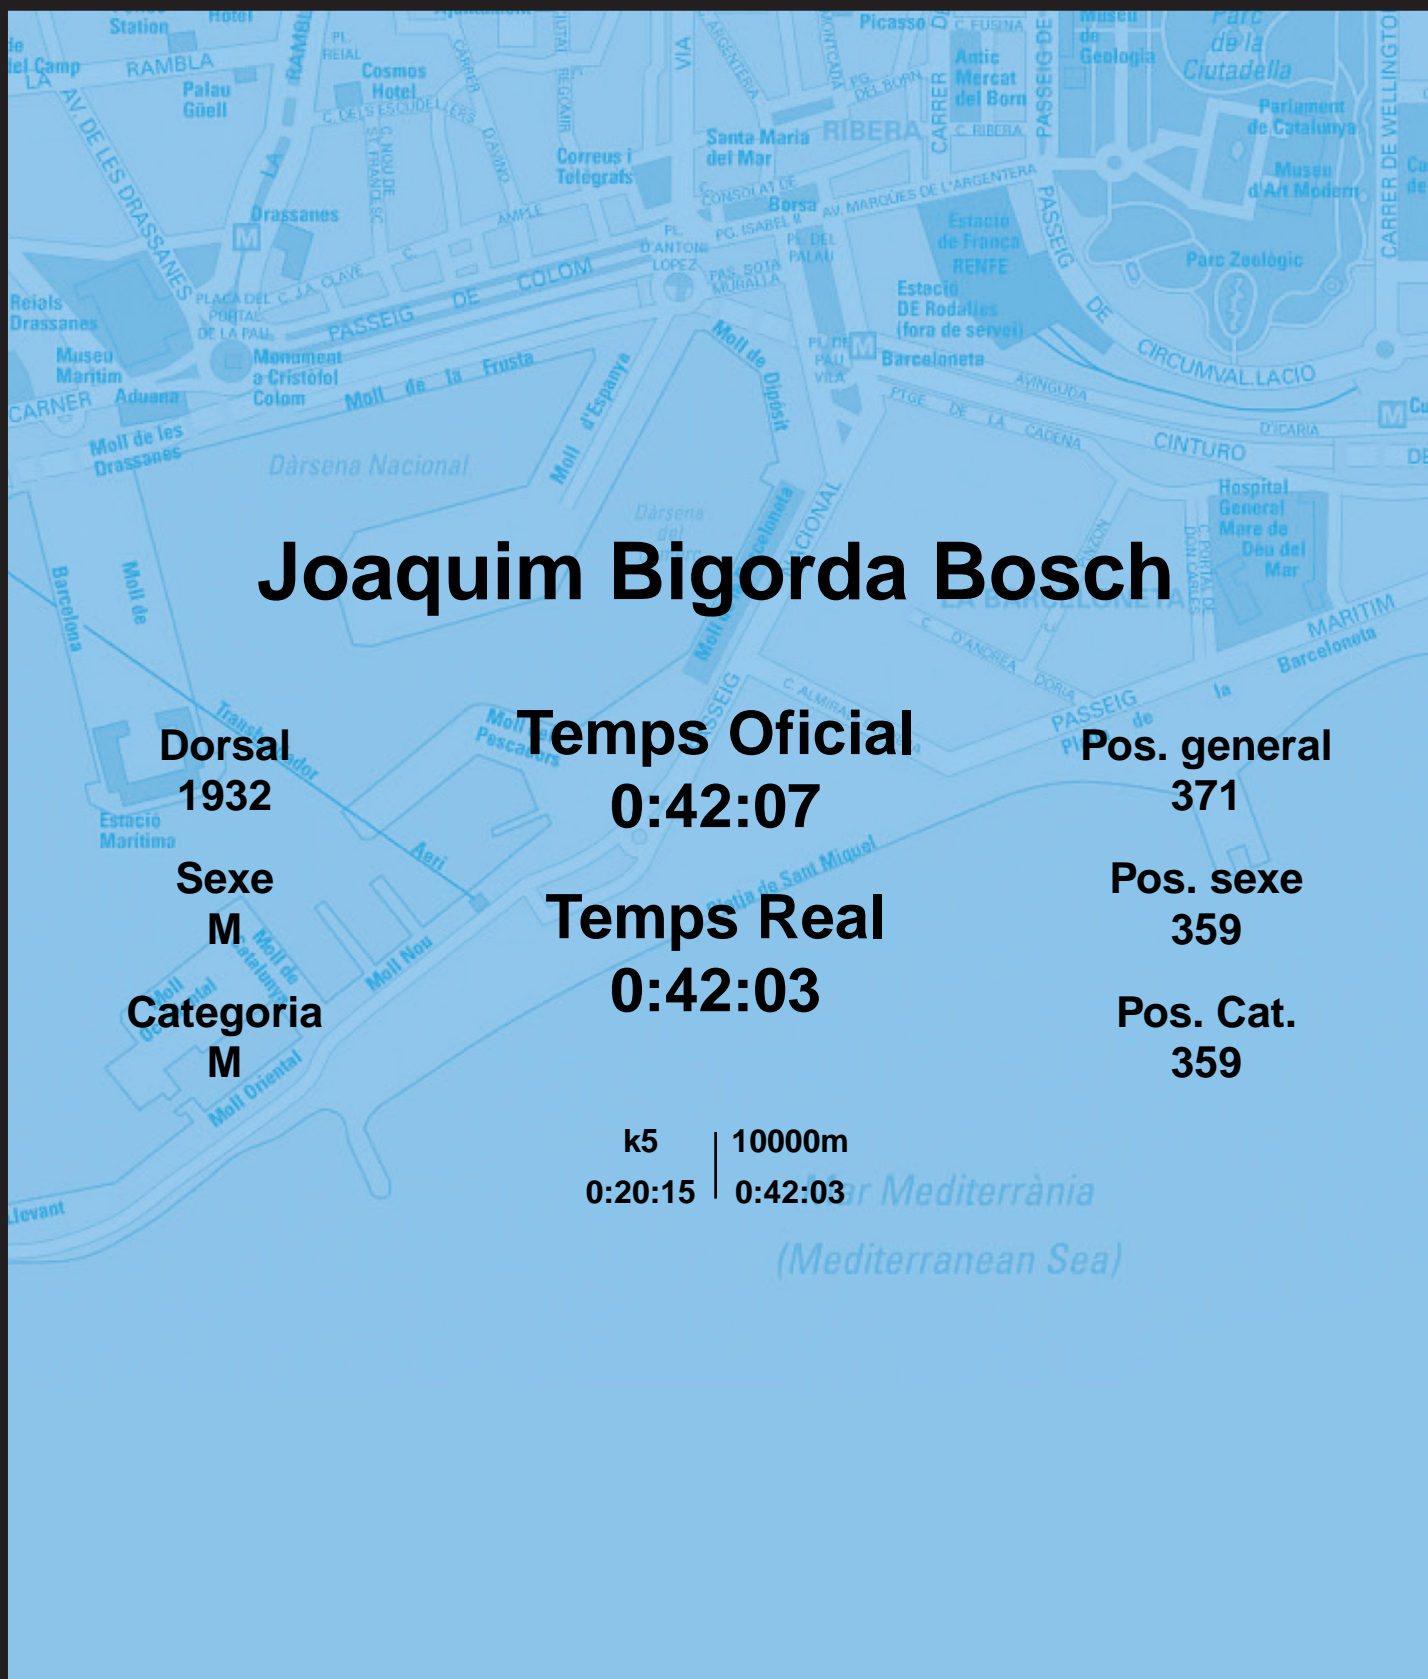

CORREBARRI

Suma't a la festa
16/10/2016

Ajuntament de
Barcelona

Joaquim Bigorda Bosch

Dorsal
1932

Sexe
M

Categoria
M

Temps Oficial
0:42:07

Temps Real
0:42:03

Pos. general
371

Pos. sexe
359

Pos. Cat.
359

k5 | 10000m
0:20:15 | 0:42:03

Mar Mediterrània
(Mediterranean Sea)