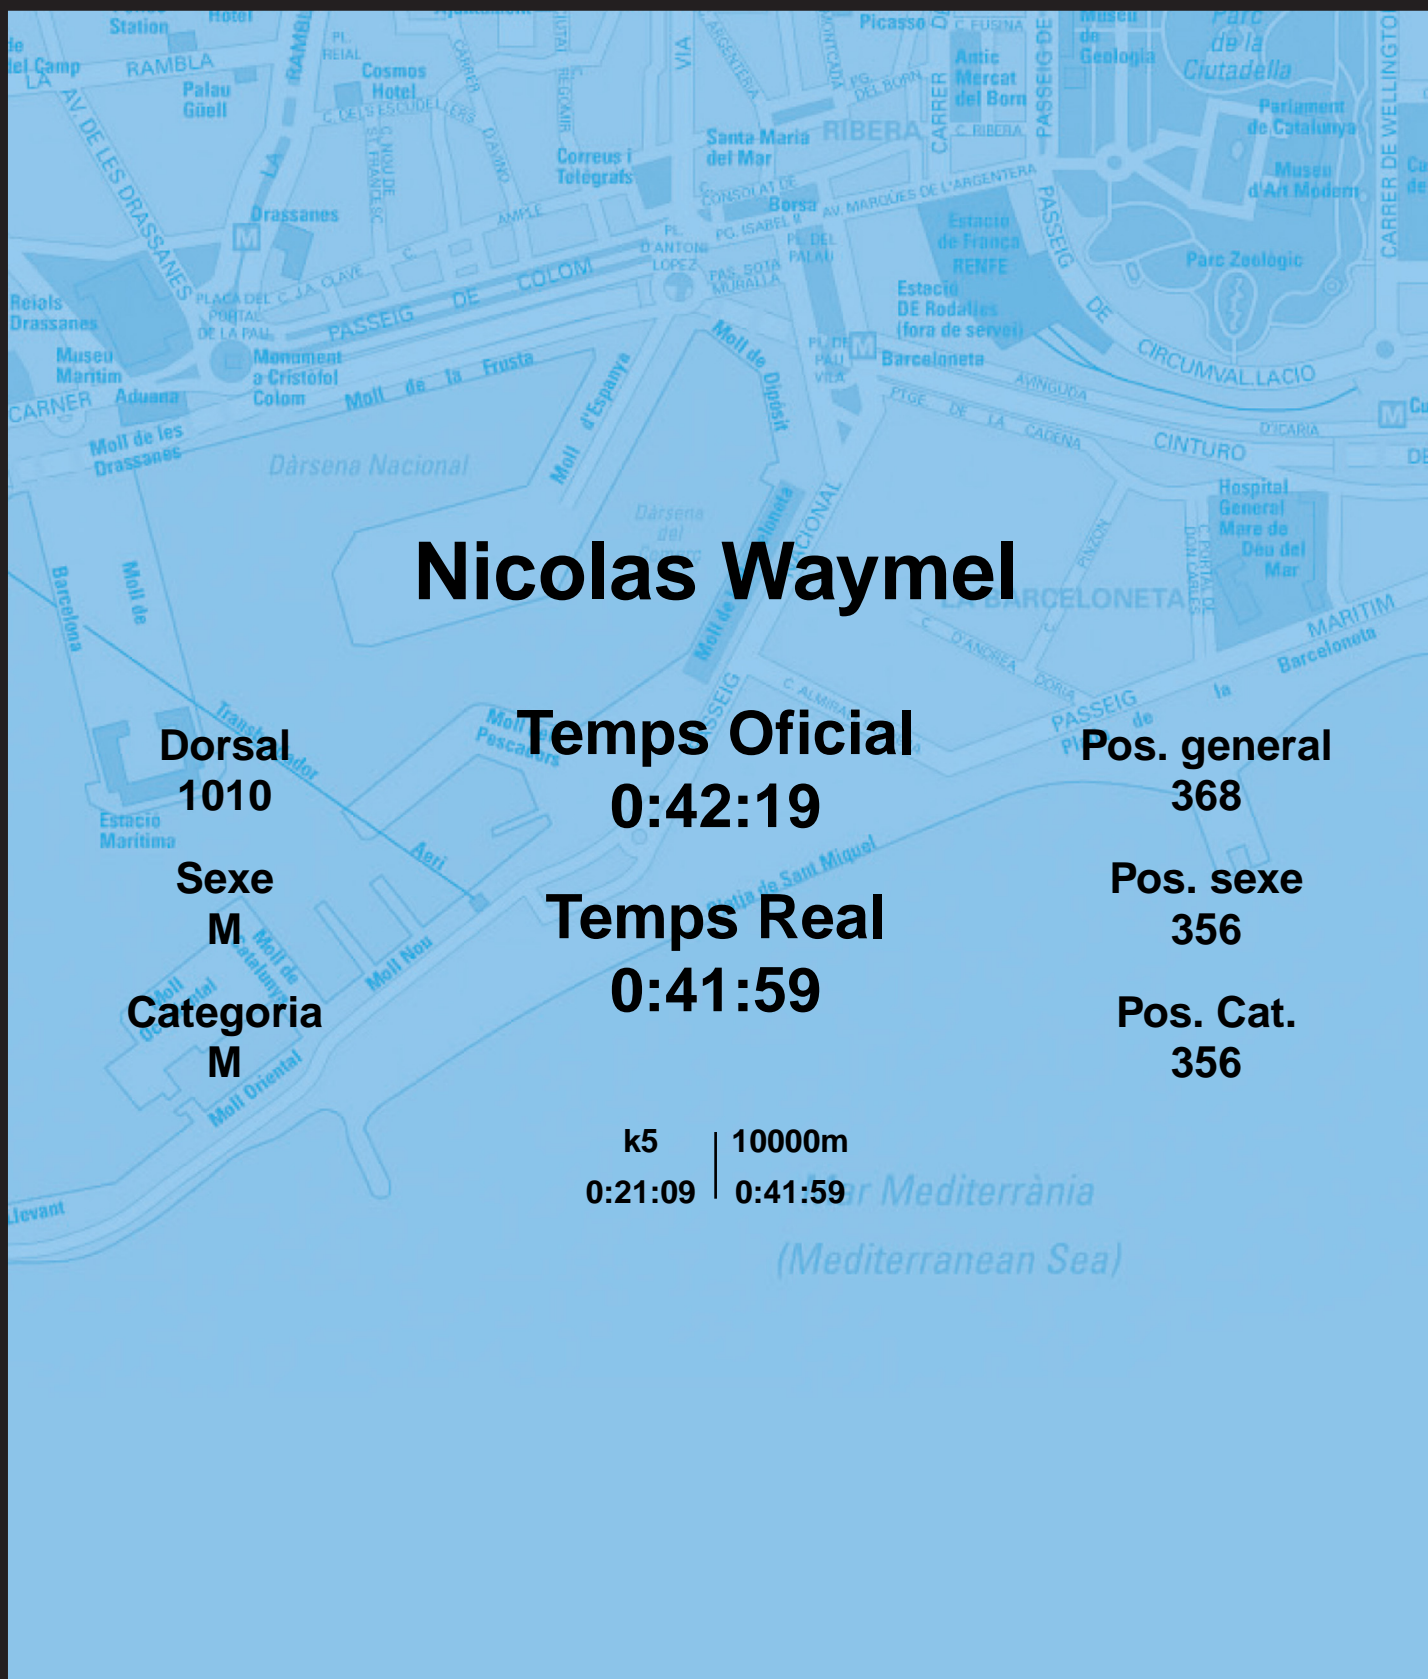

CORREBARRI

Suma't a la festa

16/10/2016

Ajuntament de
Barcelona

Nicolas Waymel

Dorsal
1010

Sexe
M

Categoria
M

Temps Oficial
0:42:19

Temps Real
0:41:59

Pos. general
368

Pos. sexe
356

Pos. Cat.
356

k5 | 10000m
0:21:09 | 0:41:59

Mar Mediterrània
(Mediterranean Sea)